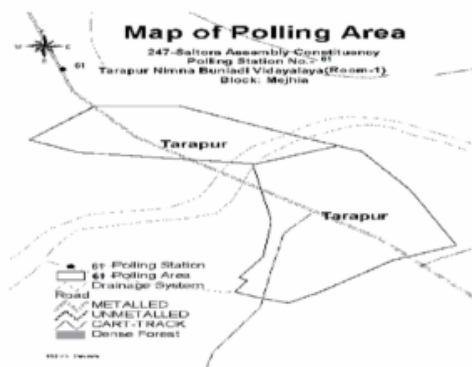

Nazri Naksha