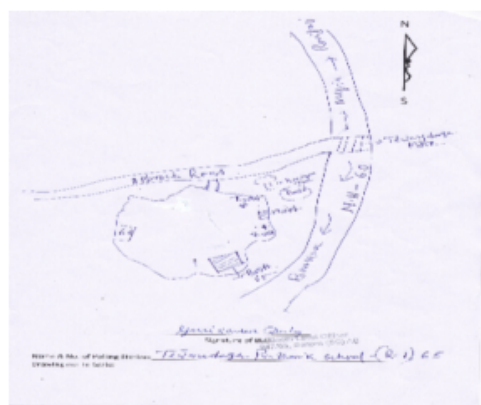

নির্বাচক নিবন্ধন আধিকারিকের স্বাক্ষর

Nazri Naksha

Google Map View

Polling Station Building Front View

Polling Station Front View

Cad View

Key MAP View

বিধানসভা নির্বাচনকেন্দ্রের নং, নাম : 247-শালতোড়া
ভাগ নং, নাম : 1-ভাড়াপুর(আংশিক) যথা কেওড়াপাড়া