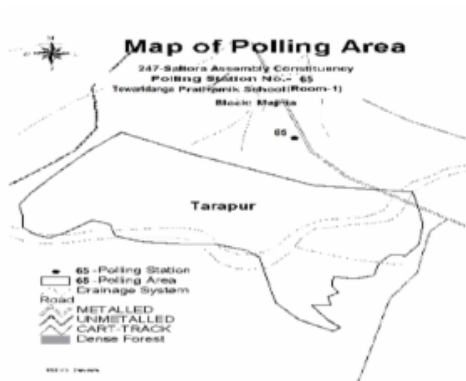

Nazri Naksha