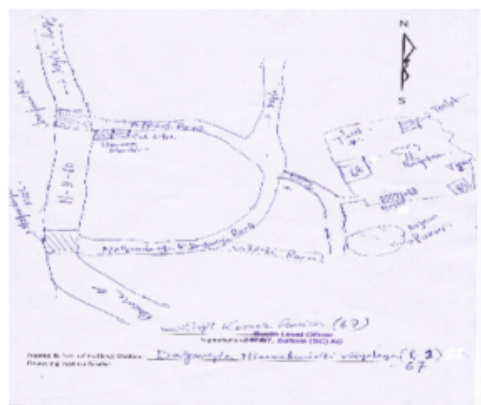

## নির্বাচক তালিকা 2026 S25 পশ্চিমবঙ্গ

বিধানসভা নির্বাচনক্ষেত্রের নং, নাম ও সংরক্ষণের স্থিতি : 247 - শালতোড়া (তপশীলি জাতি)		অংশ নং : 67			
বিধানসভা নির্বাচনক্ষেত্রটি যে লোকসভা নির্বাচনক্ষেত্রের / ক্ষেত্রসমূহের অন্তর্ভুক্ত তার নং, নাম ও সংরক্ষণ স্থিতি : 36 - বাঁকুড়া (সাধারণ)					
1. সংশোধনের পূর্ণ বিবরণ					
সংশোধনের বৎসর :	2026	নির্বাচক তালিকার পরিচিতি : বিশেষ নিবিড় সংশোধন ২০২৬ এর চূড়ান্ত ভেটের তালিকার সহিত 06-04-2026 তারিখ অবধি সংশোধিত নির্বাচক তালিকা			
ভিত্তি তারিখ :	01-01-2026				
সংশোধনের প্রকৃতি :	ধারাবাহিক সংশোধন 2026				
প্রকাশনার তারিখ :	06-04-2026				
2. অংশ ও নির্বাচনী এলাকার পূর্ণ বিবরণ :					
অংশের ভাগ নং ও নাম :					
1-মেজিয়া লায়েকপাড়া, মন্ডলপাড়া, জরলীগোড়া, বাঁধবাউরীপাড়া ও নোনাগোড়া		প্রধান শহর/গ্রাম	: ডাংমেজিয়া		
		ওয়ার্ড	:		
		থানা	: মেজিয়া		
		গ্রাম পঞ্চায়েত	: মেজিয়া		
		ব্লক	: মেজিয়া		
		মহকুমা	: বাঁকুড়া (সদর)		
		জেলা	: বাঁকুড়া		
		পিন	: 722143		
3. ভোট গ্রহন কেন্দ্রের পূর্ণ বিবরণ :					
ভোট গ্রহন কেন্দ্রের নং, নাম :		ভোট গ্রহন কেন্দ্রের শ্রেণী :		গ্রামীণ	
67 - ডাংমেজিয়া নিম্ন বুনিয়াদী বিদ্যালয়		এই অংশে সহায়ক ভোটগ্রহন কেন্দ্রের সংখ্যা :		0	
ভোট গ্রহন কেন্দ্রের ঠিকানা :					
ডাংমেজিয়া নিম্ন বুনিয়াদী বিদ্যালয়, রুম-1, মেজিয়া					
4. নির্বাচকের সংখ্যা :					
প্রথম ক্রমিক নং	শেষ ক্রমিক নং	মোট সংখ্যা			
		পুরুষ	মহিলা	তৃতীয় লিঙ্গ	মোট
1	848	443	402	0	845

নির্বাচক নিবন্ধন আধিকারিকের স্বাক্ষর

Nazri Naksha

Google Map View

Polling Station Building Front View

Polling Station Front View

Cad View

Key MAP View

বিধানসভা নির্বাচনক্ষেত্রের নং, নাম : 247-শালতোড়া  
ভাগ নং, নাম : 1-মেজিয়া লায়েকপাড়া, মন্ডলপাড়া, জরলীগোড়া, বাঁধবাউরীপাড়া ও নোনাগোড়া