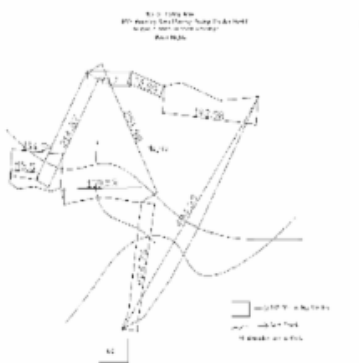

## নির্বাচক তালিকা 2026 S25 পশ্চিমবঙ্গ

বিধানসভা নির্বাচনক্ষেত্রের নং, নাম ও সংরক্ষণের স্থিতি : 247 - শালতোড়া (তপশীলি জাতি)		অংশ নং : 67			
বিধানসভা নির্বাচনক্ষেত্রটি যে লোকসভা নির্বাচনক্ষেত্রের / ক্ষেত্রসমূহের অন্তর্ভুক্ত তার নং, নাম ও সংরক্ষণ স্থিতি : 36 - বাঁকুড়া (সাধারণ)					
1. সংশোধনের পূর্ণ বিবরণ					
সংশোধনের বৎসর :	2026	নির্বাচক তালিকার পরিচিতি : বিশেষ নিবিড় সংশোধন ২০২৬ এর চূড়ান্ত ভেটের তালিকার সহিত 06-04-2026 তারিখ অবধি সংশোধিত নির্বাচক তালিকা			
ভিত্তি তারিখ :	01-01-2026				
সংশোধনের প্রকৃতি :	ধারাবাহিক সংশোধন 2026				
প্রকাশনার তারিখ :	06-04-2026				
2. অংশ ও নির্বাচনী এলাকার পূর্ণ বিবরণ :					
অংশের ভাগ নং ও নাম :					
1-মেজিয়া লায়েকপাড়া, মন্ডলপাড়া, জরলীগোড়া, বাঁধবাউরীপাড়া ও নোনাগোড়া		প্রধান শহর/গ্রাম	: ডাংমেজিয়া		
		ওয়ার্ড	:		
		থানা	: মেজিয়া		
		গ্রাম পঞ্চায়েত	: মেজিয়া		
		ব্লক	: মেজিয়া		
		মহকুমা	: বাঁকুড়া (সদর)		
		জেলা	: বাঁকুড়া		
		পিন	: 722143		
3. ভোট গ্রহন কেন্দ্রের পূর্ণ বিবরণ :					
ভোট গ্রহন কেন্দ্রের নং, নাম :		ভোট গ্রহন কেন্দ্রের শ্রেণী :		গ্রামীণ	
67 - ডাংমেজিয়া নিম্ন বুনিয়াদী বিদ্যালয়		এই অংশে সহায়ক ভোটগ্রহন কেন্দ্রের সংখ্যা :		0	
ভোট গ্রহন কেন্দ্রের ঠিকানা :					
ডাংমেজিয়া নিম্ন বুনিয়াদী বিদ্যালয়, রুম-1, মেজিয়া					
4. নির্বাচকের সংখ্যা :					
প্রথম ক্রমিক নং	শেষ ক্রমিক নং	মোট সংখ্যা			
		পুরুষ	মহিলা	তৃতীয় লিঙ্গ	মোট
1	848	443	402	0	845

নির্বাচক নিবন্ধন আধিকারিকের স্বাক্ষর

Nazri Naksha

Google Map View

Polling Station Building Front View

Polling Station Front View

Cad View

Key MAP View

বিধানসভা নির্বাচনক্ষেত্রের নং, নাম : 247-শালতোড়া  
ভাগ নং, নাম : 1-মেজিয়া লায়েকপাড়া, মন্ডলপাড়া, জরলীগোড়া, বাঁধবাউরীপাড়া ও নোনাগোড়া