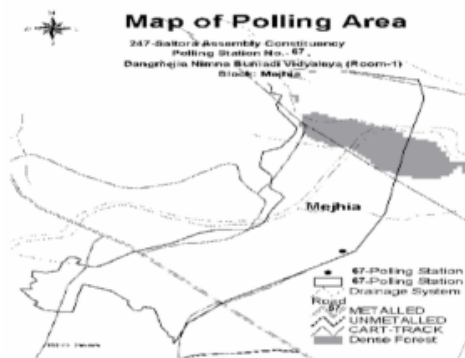

Nazri Naksha