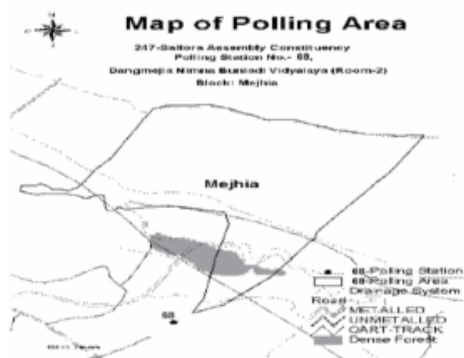

Nazri Naksha