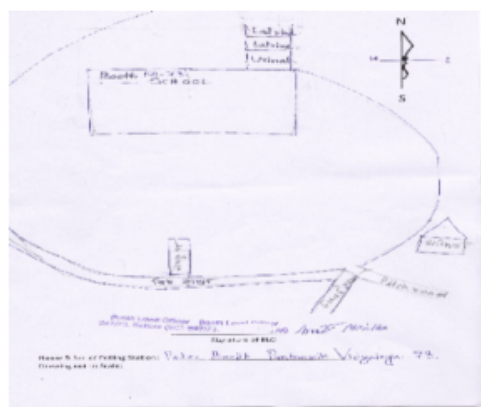

নির্বাচক নিবন্ধন আধিকারিকের স্বাক্ষর

Nazri Naksha

Google Map View

Polling Station Building Front View

Polling Station Front View

Cad View

Key MAP View

1 নাম : মীরা কাঁড়ার স্বামীর নাম: খিজপদ কাঁড়ার বাড়ির নং : n0203 বয়স : 53 লিঙ্গ : মহিলা	ZRQ1482249 ফটো উপলব্ধ	2 নাম : গোপী কেওড়া পিতার নাম: বুধন কেওড়া বাড়ির নং : এন0063 বয়স : 23 লিঙ্গ : পুরুষ	ZRQ2057891 ফটো উপলব্ধ	3 নাম : সুসিতা কেওড়া মায়ের নাম: পদ্মা কেওড়া বাড়ির নং : এন0061 বয়স : 24 লিঙ্গ : মহিলা	ZRQ2126084 ফটো উপলব্ধ
4 নাম : সখিতা খান পিতার নাম: গঙ্গাধর খান বাড়ির নং : n0055 বয়স : 25 লিঙ্গ : মহিলা	ZRQ1885409 ফটো উপলব্ধ	5 নাম : চন্দন গরাই পিতার নাম: কার্তিক গরাই বাড়ির নং : n0122 বয়স : 24 লিঙ্গ : পুরুষ	ZRQ1953660 ফটো উপলব্ধ	6 নাম : রাকেশ ঘোড়াই পিতার নাম: দীপক ঘোড়াই বাড়ির নং : এন0197 বয়স : 23 লিঙ্গ : পুরুষ	ZRQ2057834 ফটো উপলব্ধ
7 নাম : সঞ্জু দে পিতার নাম: বিধান চন্দ্র দে বাড়ির নং : এন0003 বয়স : 24 লিঙ্গ : পুরুষ	ZRQ2057743 ফটো উপলব্ধ	8 নাম : প্রতিমা দে স্বামীর নাম: সুবল চন্দ্র দে বাড়ির নং : n0003 বয়স : 38 লিঙ্গ : মহিলা	FYZ2625044 ফটো উপলব্ধ	9 নাম : দশরথ দে পিতার নাম: বিধান দে বাড়ির নং : n0003 বয়স : 30 লিঙ্গ : পুরুষ	ZRQ1508159 ফটো উপলব্ধ
10 নাম : সুবল চন্দ্র দে পিতার নাম: সত্যনারায়ন দে বাড়ির নং : n0003 বয়স : 43 লিঙ্গ : পুরুষ	FYZ1428671 ফটো উপলব্ধ	11 নাম : জ্যোৎস্না দে স্বামীর নাম: বিধান চন্দ্র দে বাড়ির নং : n0003 বয়স : 49 লিঙ্গ : মহিলা	FYZ1188770 ফটো উপলব্ধ	12 নাম : দুলালী দে স্বামীর নাম: সত্যনারায়ন দে বাড়ির নং : n0003 বয়স : 76 লিঙ্গ : মহিলা	FYZ1163203 ফটো উপলব্ধ
13 নাম : দুলাল পাল পিতার নাম: ভজহরী পাল বাড়ির নং : n0032 বয়স : 33 লিঙ্গ : পুরুষ	ZRQ1330067 ফটো উপলব্ধ	14 নাম : বাপি পাল পিতার নাম: ভজহরী পাল বাড়ির নং : n0032 বয়স : 38 লিঙ্গ : পুরুষ	ZRQ1037589 ফটো উপলব্ধ	15 নাম : জ্যোৎস্না পাল স্বামীর নাম: ভজহরী পাল বাড়ির নং : n0032 বয়স : 54 লিঙ্গ : মহিলা	FYZ1164607 ফটো উপলব্ধ
16 নাম : ভজহরী পাল পিতার নাম: ভীম পাল বাড়ির নং : n0032 বয়স : 60 লিঙ্গ : পুরুষ	FYZ1163815 ফটো উপলব্ধ	17 নাম : আলোরানী পাল স্বামীর নাম: মদন পাল বাড়ির নং : n0032 বয়স : 57 লিঙ্গ : মহিলা	FYZ2029551 ফটো উপলব্ধ	18 নাম : মদন পাল পিতার নাম: ভীম পাল বাড়ির নং : n0032 বয়স : 63 লিঙ্গ : পুরুষ	FYZ1164532 ফটো উপলব্ধ
19 নাম : মাধুরী পাল স্বামীর নাম: উজ্জল পাল বাড়ির নং : n0031 বয়স : 35 লিঙ্গ : মহিলা	ZRQ1408442 ফটো উপলব্ধ	20 নাম : উজ্জল পাল পিতার নাম: শিবরঞ্জন পাল বাড়ির নং : n0031 বয়স : 39 লিঙ্গ : পুরুষ	ZRQ1037605 ফটো উপলব্ধ	21 নাম : রুমা পাল স্বামীর নাম: আলোক কুমার পাল বাড়ির নং : n0031 বয়স : 44 লিঙ্গ : মহিলা	ZRQ1037571 ফটো উপলব্ধ
22 নাম : আলোক কুমার পাল পিতার নাম: শিবরঞ্জন পাল বাড়ির নং : n0031 বয়স : 40 লিঙ্গ : পুরুষ	FYZ2351005 ফটো উপলব্ধ	23 নাম : ধনুরানী পাল স্বামীর নাম: শিবরঞ্জন পাল বাড়ির নং : n0031 বয়স : 71 লিঙ্গ : মহিলা	FYZ1188978 ফটো উপলব্ধ	24 নাম : অর্পনা পাল স্বামীর নাম: লালমোহন পাল বাড়ির নং : n0030 বয়স : 40 লিঙ্গ : মহিলা	ZRQ1108679 ফটো উপলব্ধ
25 নাম : লালমোহন পাল পিতার নাম: ক্ষুদিরাম পাল বাড়ির নং : n0030 বয়স : 49 লিঙ্গ : পুরুষ	FYZ1164870 ফটো উপলব্ধ	26 নাম : চম্পা পাল স্বামীর নাম: সাধন পাল বাড়ির নং : n0030 বয়স : 40 লিঙ্গ : মহিলা	FYZ2450575 ফটো উপলব্ধ	27 নাম : রীতা পাল স্বামীর নাম: সাধন পাল বাড়ির নং : n0030 বয়স : 49 লিঙ্গ : মহিলা	FYZ2029452 ফটো উপলব্ধ
28 নাম : সাধন পাল পিতার নাম: ক্ষুদিরাম পাল বাড়ির নং : n0030 বয়স : 57 লিঙ্গ : পুরুষ	FYZ1164797 ফটো উপলব্ধ	29 নাম : দিপালী পাল স্বামীর নাম: প্রদীপ পাল বাড়ির নং : n0028 বয়স : 39 লিঙ্গ : মহিলা	ZRQ1408434 ফটো উপলব্ধ	30 নাম : প্রদীপ পাল পিতার নাম: অমর পাল বাড়ির নং : n0028 বয়স : 49 লিঙ্গ : পুরুষ	FYZ1163880 ফটো উপলব্ধ