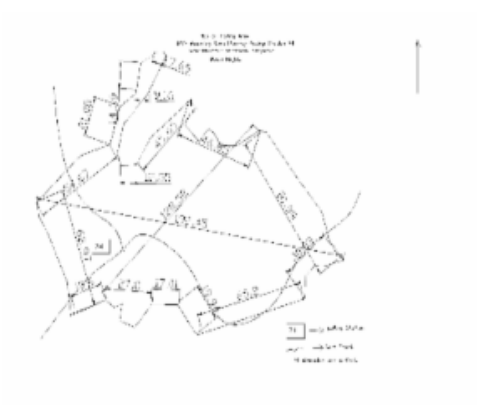

নির্বাচক নিবন্ধন আধিকারিকের স্বাক্ষর

Nazri Naksha

Google Map View

Polling Station Building Front View

Polling Station Front View

Cad View

Key MAP View

বিধানসভা নির্বাচনক্ষেত্রের নং, নাম : 247-শালতোড়া  
ভাগ নং, নাম : 1-রামকৃষ্ণপুর(আংশিক)