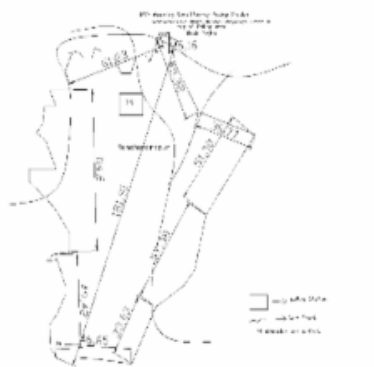

নির্বাচক নিবন্ধন আধিকারিকের স্বাক্ষর

Nazri Naksha

Google Map View

Polling Station Building Front View

Polling Station Front View

Cad View

Key MAP View

বিধানসভা নির্বাচনক্ষেত্রের নং, নাম : 247-শালতোড়া  
ভাগ নং, নাম : 1-কুচলিবাঁধ বাউরীপাড়া, রামচন্দ্রপুর বাউরীপাড়া, তিলিপাড়াও গরাইপাড়া