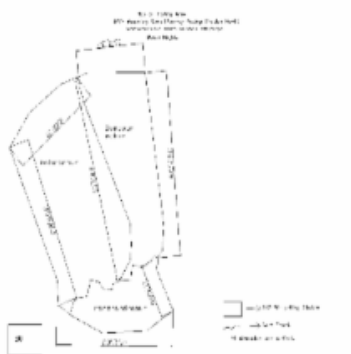

নির্বাচক নিবন্ধন আধিকারিকের স্বাক্ষর

Nazri Naksha

Google Map View

Polling Station Building Front View

Polling Station Front View

Cad View

Key MAP View

বিধানসভা নির্বাচনক্ষেত্রের নং, নাম : 247-শালতোড়া
ভাগ নং, নাম : 1-রামচন্দ্রপুর রায়পাড়া, পশ্চিমপাড়া, বদ্যাপাড়া, গোয়ালাপাড়া, ডোমপাড়া