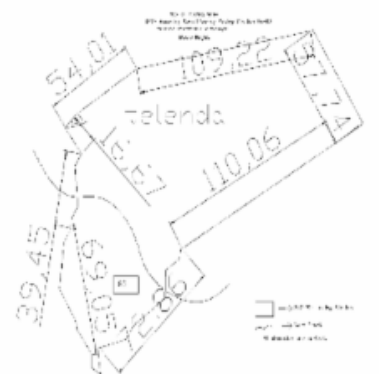

নির্বাচক নিবন্ধন আধিকারিকের স্বাক্ষর

Nazri Naksha

Google Map View

Polling Station Building Front View

Polling Station Front View

Cad View

Key MAP View

বিধানসভা নির্বাচনকেন্দ্রের নং, নাম : 247-শালতোড়া
ভাগ নং, নাম : 1-মুড়রা (আংশিক), পোঃ-শ্রীপাট-পুরনিয়া