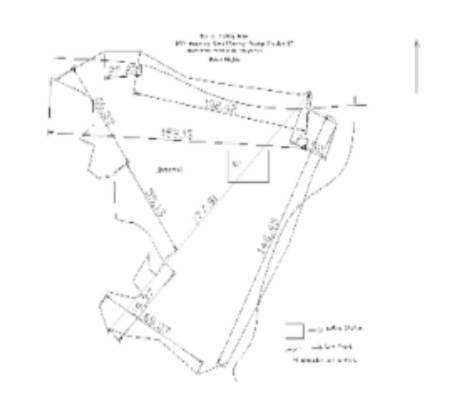

নির্বাচক নিবন্ধন আধিকারিকের স্বাক্ষর

Nazri Naksha

Google Map View

Polling Station Building Front View

Polling Station Front View

Cad View

Key MAP View

বিধানসভা নির্বাচনক্ষেত্রের নং, নাম : 247-শালতোড়া
ভাগ নং, নাম : 1-জপমালী (আংশিক), গ্রাম-শকাবাইদ, পোঃ-জপমালী