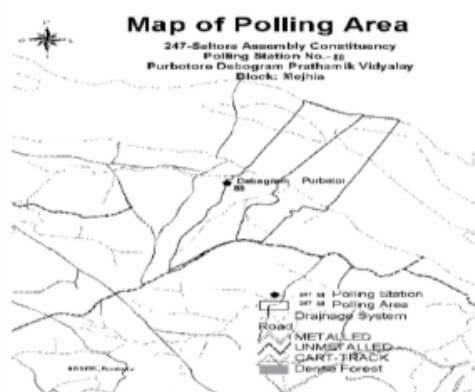

Nazri Naksha