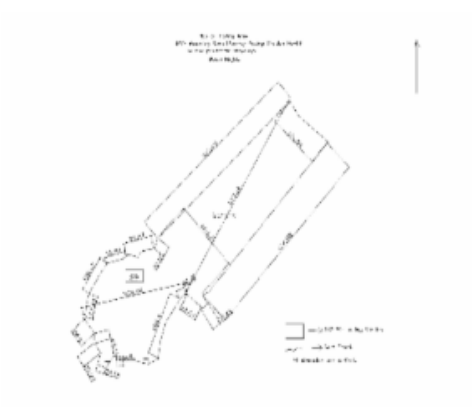

নির্বাচক নিবন্ধন আধিকারিকের স্বাক্ষর

Nazri Naksha

Google Map View

Polling Station Building Front View

Polling Station Front View

Cad View

Key MAP View

1 নাম : কলপনা স্বামীর নাম: অরুণ তেওয়ারী বাড়ির নং : n0098 বয়স : 57 লিঙ্গ : মহিলা	ZRQ1922103 ফটো উপলব্ধ	2 নাম : রাহুল কুণ্ডু পিতার নাম: আদিত্য কুণ্ডু বাড়ির নং : n0004 বয়স : 24 লিঙ্গ : পুরুষ	ZRQ1991918 ফটো উপলব্ধ	3 নাম : লক্ষ্মীপ্রিয়া কুণ্ডু স্বামীর নাম: বিদ্যাৎ কুণ্ডু বাড়ির নং : n0010 বয়স : 25 লিঙ্গ : মহিলা	ZRQ1887785 ফটো উপলব্ধ
4 নাম : মনেশ কুণ্ডু পিতার নাম: বরুণ কুণ্ডু বাড়ির নং : n0004 বয়স : 24 লিঙ্গ : পুরুষ	ZRQ1991835 ফটো উপলব্ধ	5 নাম : আদিত্যকুমার কুণ্ডু পিতার নাম: নবকুমার কুণ্ডু বাড়ির নং : n0036 বয়স : 55 লিঙ্গ : পুরুষ	FYZ1180215 ফটো উপলব্ধ	6 নাম : বাবলু কুণ্ডু পিতার নাম: সুবোধ কুণ্ডু বাড়ির নং : n0009 বয়স : 44 লিঙ্গ : পুরুষ	FYZ1434679 ফটো উপলব্ধ
7 নাম : রনু কুণ্ডু স্বামীর নাম: দিলীপ কুণ্ডু বাড়ির নং : n0009 বয়স : 38 লিঙ্গ : মহিলা	FYZ2455061 ফটো উপলব্ধ	8 নাম : নেহারবালা কুণ্ডু স্বামীর নাম: সুবোধ কুণ্ডু বাড়ির নং : n0009 বয়স : 66 লিঙ্গ : মহিলা	ZRQ1991744 ফটো উপলব্ধ	9 নাম : সেফালী কুণ্ডু স্বামীর নাম: বাবলু কুণ্ডু বাড়ির নং : n0009 বয়স : 36 লিঙ্গ : মহিলা	ZRQ1115955 ফটো উপলব্ধ
10 নাম : মহাদেব কুণ্ডু পিতার নাম: অনিল কুণ্ডু বাড়ির নং : n0010 বয়স : 62 লিঙ্গ : পুরুষ	FYZ2366433 ফটো উপলব্ধ	11 নাম : গীতারানী কুণ্ডু স্বামীর নাম: মহাদেব কুণ্ডু বাড়ির নং : n0010 বয়স : 58 লিঙ্গ : মহিলা	ZRQ2165587 ফটো উপলব্ধ	12 নাম : মৌসুমী মন্ডল পিতার নাম: মঙ্গল চন্দ্র মন্ডল বাড়ির নং : এন0010 বয়স : 24 লিঙ্গ : মহিলা	IJO2169415 ফটো উপলব্ধ
13 নাম : দিলীপ কুণ্ডু পিতার নাম: সুবোধ কুণ্ডু বাড়ির নং : n0009 বয়স : 48 লিঙ্গ : পুরুষ	FYZ2366466 ফটো উপলব্ধ	14 নাম : সুব্রত কুণ্ডু পিতার নাম: নিতাই কুণ্ডু বাড়ির নং : n0012 বয়স : 26 লিঙ্গ : পুরুষ	ZRQ1818517 ফটো উপলব্ধ	15 নাম : মৃণ্ময় কুণ্ডু পিতার নাম: ধীরেন্দ্রনাথ কুণ্ডু বাড়ির নং : n0010 বয়স : 28 লিঙ্গ : পুরুষ	ZRQ1677905 ফটো উপলব্ধ
16 নাম : যুইরানী কুণ্ডু স্বামীর নাম: নবকুমার কুণ্ডু বাড়ির নং : n0004 বয়স : 69 লিঙ্গ : মহিলা	WB/37/249/582225 ফটো উপলব্ধ	17 নাম : সৌমেন কুণ্ডু পিতার নাম: নবকুমার কুণ্ডু বাড়ির নং : n0004 বয়স : 49 লিঙ্গ : পুরুষ	WB/37/249/582194 ফটো উপলব্ধ	18 নাম : বন্দনা কুণ্ডু স্বামীর নাম: সৌমেন কুণ্ডু বাড়ির নং : n0004 বয়স : 36 লিঙ্গ : মহিলা	ZRQ1256197 ফটো উপলব্ধ
19 নাম : চম্পা কুণ্ডু স্বামীর নাম: আদিত্য কুমার কুণ্ডু বাড়ির নং : n0004 বয়স : 46 লিঙ্গ : মহিলা	FYZ1434240 ফটো উপলব্ধ	20 নাম : হীরালাল কুণ্ডু পিতার নাম: রামচন্দ্র কুণ্ডু বাড়ির নং : n0007 বয়স : 66 লিঙ্গ : পুরুষ	WB/37/249/582196 ফটো উপলব্ধ	21 নাম : মাদুরী কুণ্ডু স্বামীর নাম: হীরালাল কুণ্ডু বাড়ির নং : n0007 বয়স : 61 লিঙ্গ : মহিলা	WB/37/249/582173 ফটো উপলব্ধ
22 নাম : দয়াময় কুণ্ডু পিতার নাম: হীরালাল কুণ্ডু বাড়ির নং : n0007 বয়স : 36 লিঙ্গ : পুরুষ	FYZ2685923 ফটো উপলব্ধ	23 নাম : গীতা কুণ্ডু স্বামীর নাম: অরুণ কুণ্ডু বাড়ির নং : n0008 বয়স : 68 লিঙ্গ : মহিলা	WB/37/249/582163 ফটো উপলব্ধ	24 নাম : তরুন কুণ্ডু পিতার নাম: বিশ্বনাথ কুণ্ডু বাড়ির নং : n0008 বয়স : 62 লিঙ্গ : পুরুষ	FYZ1435189 ফটো উপলব্ধ
25 নাম : হারাধনী কুণ্ডু স্বামীর নাম: তরুন কুণ্ডু বাড়ির নং : n0008 বয়স : 53 লিঙ্গ : মহিলা	WB/37/249/582172 ফটো উপলব্ধ	26 নাম : সুখময় কুণ্ডু পিতার নাম: তরুন কুণ্ডু বাড়ির নং : n0008 বয়স : 43 লিঙ্গ : পুরুষ	FYZ2044386 ফটো উপলব্ধ	27 নাম : বরুণ কুণ্ডু পিতার নাম: বিশ্বনাথ কুণ্ডু বাড়ির নং : n0008 বয়স : 55 লিঙ্গ : পুরুষ	WB/37/249/582207 ফটো উপলব্ধ
28 নাম : লতিকা কুণ্ডু স্বামীর নাম: বরুণ কুণ্ডু বাড়ির নং : n0008 বয়স : 47 লিঙ্গ : মহিলা	FYZ2366441 ফটো উপলব্ধ	29 নাম : গৌতম কুণ্ডু পিতার নাম: অরুণ কুণ্ডু বাড়ির নং : n0008 বয়স : 47 লিঙ্গ : পুরুষ	FYZ1434695 ফটো উপলব্ধ	30 নাম : সুবোধ কুমার কুণ্ডু পিতার নাম: মদন মোহন কুণ্ডু বাড়ির নং : n0009 বয়স : 67 লিঙ্গ : পুরুষ	WB/37/249/582332 ফটো উপলব্ধ