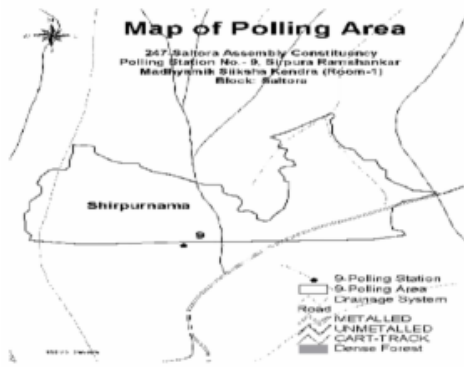

Nazri Naksha