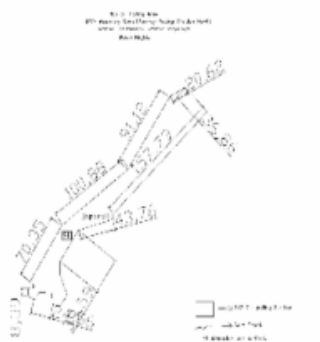

নির্বাচক নিবন্ধন আধিকারিকের স্বাক্ষর

Nazri Naksha

Google Map View

Polling Station Building Front View

Polling Station Front View

Cad View

Key MAP View

1	FYZ2369130	ফটো উপলব্ধ	2	WB/37/249/588371	ফটো উপলব্ধ	3	FYZ2628105	ফটো উপলব্ধ
নাম : আশিস কুমার আখুলী পিতার নাম: দীনবন্ধু আখুলী বাড়ির নং : n0005 বয়স : 44 লিঙ্গ : পুরুষ			নাম : শুভদ্রা আখুলী স্বামীর নাম: শান্তিরাম আখুলী বাড়ির নং : n0001 বয়স : 61 লিঙ্গ : মহিলা			নাম : অরুণ কুমার আখুলী পিতার নাম: শান্তিরাম আখুলী বাড়ির নং : n0001 বয়স : 38 লিঙ্গ : পুরুষ		
4	FYZ1172972	ফটো উপলব্ধ	5	ZRQ1334846	ফটো উপলব্ধ	6	WB/37/249/588320	ফটো উপলব্ধ
নাম : আহ্লাদী আখুলী স্বামীর নাম: গোবর্দ্ধন আখুলী বাড়ির নং : n0002 বয়স : 79 লিঙ্গ : মহিলা			নাম : কাবেরী আখুলী স্বামীর নাম: গৌতম আখুলী বাড়ির নং : n0002 বয়স : 33 লিঙ্গ : মহিলা			নাম : রাসমনি আখুলী স্বামীর নাম: নিতাই আখুলী বাড়ির নং : n0002 বয়স : 55 লিঙ্গ : মহিলা		
7	FYZ1175454	ফটো উপলব্ধ	8	WB/37/249/588441	ফটো উপলব্ধ	9	FYZ2687143	ফটো উপলব্ধ
নাম : সুশীলা আখুলী স্বামীর নাম: গোউর আখুলী বাড়ির নং : n0002 বয়স : 48 লিঙ্গ : মহিলা			নাম : ছবিরানী আখুলী স্বামীর নাম: অশ্বিনী আখুলী বাড়ির নং : n0003 বয়স : 59 লিঙ্গ : মহিলা			নাম : অভিজিৎ আখুলী পিতার নাম: অশ্বিনী আখুলী বাড়ির নং : n0003 বয়স : 36 লিঙ্গ : পুরুষ		
10	WB/37/249/588215	ফটো উপলব্ধ	11	WB/37/249/588693	ফটো উপলব্ধ	12	FYZ1173889	ফটো উপলব্ধ
নাম : বিজন আখুলী পিতার নাম: গুরুপদ আখুলী বাড়ির নং : n0003 বয়স : 58 লিঙ্গ : পুরুষ			নাম : সুমিত্রা আখুলী স্বামীর নাম: বিজন আখুলী বাড়ির নং : n0003 বয়স : 56 লিঙ্গ : মহিলা			নাম : সুনীল আখুলী পিতার নাম: গুরুপদ আখুলী বাড়ির নং : n0003 বয়স : 44 লিঙ্গ : পুরুষ		
13	ZRQ1513860	ফটো উপলব্ধ	14	FYZ2628154	ফটো উপলব্ধ	15	WB/37/249/588251	ফটো উপলব্ধ
নাম : প্রতিমা আখুলী স্বামীর নাম: সুনীল আখুলী বাড়ির নং : n0003 বয়স : 33 লিঙ্গ : মহিলা			নাম : মঙ্গলা আখুলী স্বামীর নাম: পবিত্র আখুলী বাড়ির নং : n0005 বয়স : 41 লিঙ্গ : মহিলা			নাম : কাবেরী আখুলী স্বামীর নাম: দীনবন্ধু আখুলী বাড়ির নং : n0005 বয়স : 77 লিঙ্গ : মহিলা		
16	WB/37/249/588846	ফটো উপলব্ধ	17	ZRQ1754332	ফটো উপলব্ধ	18	ZRQ1754373	ফটো উপলব্ধ
নাম : দীনবন্ধু আখুলী পিতার নাম: রাধানাথ আখুলী বাড়ির নং : n0005 বয়স : 85 লিঙ্গ : পুরুষ			নাম : রাজীব আখুলী পিতার নাম: গৌউর আখুলী বাড়ির নং : n0002 বয়স : 28 লিঙ্গ : পুরুষ			নাম : সুসিতা লায়ক (আখুলী) স্বামীর নাম: আশিস কুমার আখুলী বাড়ির নং : n0005 বয়স : 34 লিঙ্গ : মহিলা		
19	FYZ2371433	ফটো উপলব্ধ	20	FYZ2369122	ফটো উপলব্ধ	21	ZRQ1924307	ফটো উপলব্ধ
নাম : বুদ্ধদেব আখুলী পিতার নাম: অশ্বিনী আখুলী বাড়ির নং : n0003 বয়স : 39 লিঙ্গ : পুরুষ			নাম : পবিত্র কুমার আখুলী পিতার নাম: দীনবন্ধু আখুলী বাড়ির নং : n0005 বয়স : 56 লিঙ্গ : পুরুষ			নাম : পৌউর আখুলী পিতার নাম: গোবর্দ্ধন আখুলী বাড়ির নং : n0002 বয়স : 53 লিঙ্গ : পুরুষ		
22	ZRQ1925130	ফটো উপলব্ধ	23	FYZ1173020	ফটো উপলব্ধ	24	ZRQ1925122	ফটো উপলব্ধ
নাম : জবা আখুলী স্বামীর নাম: উমাপদ আখুলী বাড়ির নং : n0004 বয়স : 47 লিঙ্গ : মহিলা			নাম : অশ্বিনী আখুলী পিতার নাম: গুরুপদ আখুলী বাড়ির নং : n0003 বয়স : 65 লিঙ্গ : পুরুষ			নাম : সাটু আখুলী স্বামীর নাম: পঞ্চানন আখুলী বাড়ির নং : n0004 বয়স : 78 লিঙ্গ : মহিলা		
25	FYZ1174937	ফটো উপলব্ধ	26	FYZ1434380	ফটো উপলব্ধ	27	ZRQ2110674	ফটো উপলব্ধ
নাম : উমাপদ আখুলী পিতার নাম: পঞ্চানন আখুলী বাড়ির নং : n0004 বয়স : 57 লিঙ্গ : পুরুষ			নাম : গৌতম আখুলী পিতার নাম: গোবর্ধন আখুলী বাড়ির নং : n0002 বয়স : 47 লিঙ্গ : পুরুষ			নাম : শৌভিক আখুলী পিতার নাম: পবিত্র কুমার আখুলী বাড়ির নং : এন0005 বয়স : 22 লিঙ্গ : পুরুষ		
28	FYZ1172279	ফটো উপলব্ধ	29	ZRQ1677541	ফটো উপলব্ধ	30	WB/37/249/588483	ফটো উপলব্ধ
নাম : শান্তিরাম আখুলী পিতার নাম: গুইরাম আখুলী বাড়ির নং : এন0001 বয়স : 64 লিঙ্গ : পুরুষ			নাম : প্রিয়া আখুলী পিতার নাম: শৈলেন আখুলী বাড়ির নং : এন0003 বয়স : 28 লিঙ্গ : মহিলা			নাম : সুব্রতকুমার কুণ্ডু পিতার নাম: ভীমচন্দ্র কুণ্ডু বাড়ির নং : এন0082 বয়স : 60 লিঙ্গ : পুরুষ		