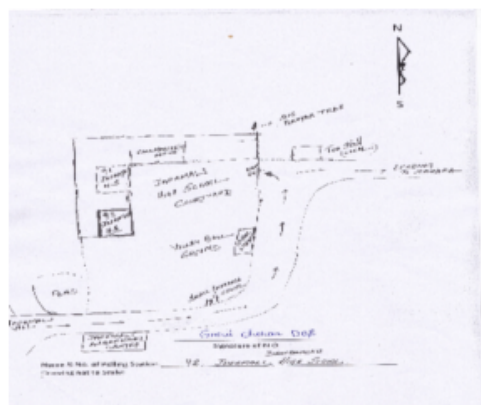

নির্বাচক নিবন্ধন আধিকারিকের স্বাক্ষর

Nazri Naksha

Google Map View

Polling Station Building Front View

Polling Station Front View

Cad View

Key MAP View

1 নাম : অমিত কুমার আখুলা পিতার নাম: আদিত্য আখুলা বাড়ির নং : n0125 বয়স : 24 লিঙ্গ : পুরুষ	ZRQ1990274 ফটো উপলব্ধ	2 নাম : সুপর্ণা অখুলা স্বামীর নাম: অসীম অখুলা বাড়ির নং : এন0125 বয়স : 25 লিঙ্গ : মহিলা	ZRQ2055465 ফটো উপলব্ধ	3 নাম : অঞ্জলি ওবা স্বামীর নাম: শুভম ওবা বাড়ির নং : দেউলী বয়স : 24 লিঙ্গ : মহিলা	ZRQ1990407 ফটো উপলব্ধ
4 নাম : ছন্দা কুণ্ড স্বামীর নাম: কাজল কুমার কুণ্ড বাড়ির নং : n0134 বয়স : 33 লিঙ্গ : মহিলা	ZRQ1727676 ফটো উপলব্ধ	5 নাম : প্রদীপ কুমার কুণ্ড পিতার নাম: ভক্তিপদ কুণ্ড বাড়ির নং : n0035 বয়স : 51 লিঙ্গ : পুরুষ	ZRQ2109510 ফটো উপলব্ধ	6 নাম : অপূর্ব কুন্ড পিতার নাম: রঞ্জিত কুন্ড বাড়ির নং : n0053 বয়স : 35 লিঙ্গ : পুরুষ	ZRQ1116953 ফটো উপলব্ধ
7 নাম : মোমিতা ঘোষাল স্বামীর নাম: মেঘনাদ কুন্ড বাড়ির নং : n0009 বয়স : 27 লিঙ্গ : মহিলা	ZRQ1754464 ফটো উপলব্ধ	8 নাম : টুনু কুন্ড স্বামীর নাম: নিত্যানন্দ কুন্ড বাড়ির নং : n0045 বয়স : 52 লিঙ্গ : মহিলা	WB/37/249/495137 ফটো উপলব্ধ	9 নাম : কবিতা কুণ্ড স্বামীর নাম: প্রদীপ কুমার কুণ্ড বাড়ির নং : n0035 বয়স : 49 লিঙ্গ : মহিলা	WB/37/249/588630 ফটো উপলব্ধ
10 নাম : সুখেন্দু কুমার কুন্ড পিতার নাম: প্রদীপ কুমার কুন্ড বাড়ির নং : n0035 বয়স : 28 লিঙ্গ : পুরুষ	ZRQ1678432 ফটো উপলব্ধ	11 নাম : বিশ্বজিৎ কুন্ড পিতার নাম: গনেশ কুন্ড বাড়ির নং : n0005 বয়স : 28 লিঙ্গ : পুরুষ	ZRQ1678473 ফটো উপলব্ধ	12 নাম : সুরজিৎ কুন্ড পিতার নাম: ষষ্ঠীপদ কুন্ড বাড়ির নং : n0041 বয়স : 31 লিঙ্গ : পুরুষ	ZRQ1678507 ফটো উপলব্ধ
13 নাম : অশ্বিনী কুণ্ড পিতার নাম: কৃষ্ণপদ কুণ্ড বাড়ির নং : n0043 বয়স : 76 লিঙ্গ : পুরুষ	WB/37/249/588003 ফটো উপলব্ধ	14 নাম : সুশীলা কুণ্ড স্বামীর নাম: অশ্বিনী কুণ্ড বাড়ির নং : n0043 বয়স : 71 লিঙ্গ : মহিলা	FYZ1172360 ফটো উপলব্ধ	15 নাম : ইতু কুন্ড স্বামীর নাম: বৃধন চন্দ্র কুন্ড বাড়ির নং : n0038 বয়স : 34 লিঙ্গ : মহিলা	ZRQ1603760 ফটো উপলব্ধ
16 নাম : ছবি কর্মকার স্বামীর নাম: চঞ্চল কর্মকার বাড়ির নং : n0102 বয়স : 32 লিঙ্গ : মহিলা	ZRQ1603786 ফটো উপলব্ধ	17 নাম : ফুলখেলা বাউরী স্বামীর নাম: পান্ডব বাউরী বাড়ির নং : n0076 বয়স : 32 লিঙ্গ : মহিলা	ZRQ1603810 ফটো উপলব্ধ	18 নাম : মধুমিতা নন্দী স্বামীর নাম: সন্তোষ নন্দী বাড়ির নং : n0033 বয়স : 32 লিঙ্গ : মহিলা	ZRQ1603851 ফটো উপলব্ধ
19 নাম : সুসীতা কুন্ড স্বামীর নাম: তারকনাথ কুন্ড বাড়ির নং : n0011 বয়স : 32 লিঙ্গ : মহিলা	ZRQ1603877 ফটো উপলব্ধ	20 নাম : মুনমুন আখুলা স্বামীর নাম: গনেশ আখুলা বাড়ির নং : n0069 বয়স : 31 লিঙ্গ : মহিলা	ZRQ1603885 ফটো উপলব্ধ	21 নাম : টিটু গরাই পিতার নাম: গোপাল গরাই বাড়ির নং : n0141 বয়স : 30 লিঙ্গ : মহিলা	ZRQ1603778 ফটো উপলব্ধ
22 নাম : কবিতা বাউরী স্বামীর নাম: শ্রীকান্ত বাউরী বাড়ির নং : n0070 বয়স : 30 লিঙ্গ : মহিলা	ZRQ1603935 ফটো উপলব্ধ	23 নাম : ভাগ্যলক্ষী বাউরী স্বামীর নাম: অজয় বাউরী বাড়ির নং : n0043 বয়স : 30 লিঙ্গ : মহিলা	ZRQ1603943 ফটো উপলব্ধ	24 নাম : সুমিতা নন্দী পিতার নাম: গুনময় নন্দী বাড়ির নং : n0029 বয়স : 29 লিঙ্গ : পুরুষ	ZRQ1603687 ফটো উপলব্ধ
25 নাম : দেবজিৎ কুন্ড পিতার নাম: বিপদতারন কুন্ড বাড়ির নং : n0043 বয়স : 29 লিঙ্গ : পুরুষ	ZRQ1603711 ফটো উপলব্ধ	26 নাম : সমীর গরাই পিতার নাম: কার্তিক গরাই বাড়ির নং : n0147 বয়স : 29 লিঙ্গ : পুরুষ	ZRQ1603661 ফটো উপলব্ধ	27 নাম : দেবদাস কুন্ড পিতার নাম: অজিত কুমার কুন্ড বাড়ির নং : n0053 বয়স : 29 লিঙ্গ : পুরুষ	ZRQ1603653 ফটো উপলব্ধ
28 নাম : অরূপ কুন্ড পিতার নাম: সাধন কুন্ড বাড়ির নং : n0006 বয়স : 29 লিঙ্গ : পুরুষ	ZRQ1603646 ফটো উপলব্ধ	29 নাম : সুজাতা কুন্ড পিতার নাম: সুশীল কুমার কুন্ড বাড়ির নং : n0140 বয়স : 29 লিঙ্গ : মহিলা	ZRQ1603638 ফটো উপলব্ধ	30 নাম : রাজীব লায়েক পিতার নাম: হরিপদ লায়েক বাড়ির নং : n0110 বয়স : 29 লিঙ্গ : পুরুষ	ZRQ1603745 ফটো উপলব্ধ