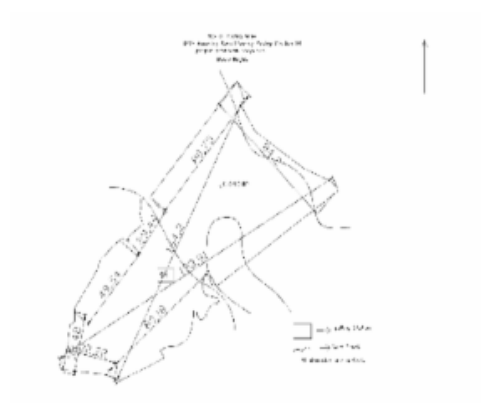

নির্বাচক নিবন্ধন আধিকারিকের স্বাক্ষর

Nazri Naksha

Google Map View

Polling Station Building Front View

Polling Station Front View

Cad View

Key MAP View

1 নাম : মৃত্যঞ্জয় অগস্হী পিতার নাম: মধুসূদন অগস্হী বাড়ির নং : n0001 বয়স : 32 লিঙ্গ : পুরুষ	ZRQ1335447 ফটো উপলব্ধ	2 নাম : সঞ্জয় অগস্হী পিতার নাম: মধুসূদন অগস্হী বাড়ির নং : n0001 বয়স : 36 লিঙ্গ : পুরুষ	FYZ2690964 ফটো উপলব্ধ	3 নাম : লক্ষী অগস্হী স্বামীর নাম: মধু অগস্হী বাড়ির নং : n0001 বয়স : 76 লিঙ্গ : মহিলা	WB/37/249/627049 ফটো উপলব্ধ
4 নাম : জয়দেব অগস্হী পিতার নাম: মধু অগস্হী বাড়ির নং : n0001 বয়স : 53 লিঙ্গ : পুরুষ	WB/37/249/627054 ফটো উপলব্ধ	5 নাম : মহাদেব অগস্হী স্বামীর নাম: মধু অগস্হী বাড়ির নং : n0001 বয়স : 51 লিঙ্গ : মহিলা	WB/37/249/627060 ফটো উপলব্ধ	6 নাম : মুনমুন অগস্হী স্বামীর নাম: মহাদেব অগস্হী বাড়ির নং : n0001 বয়স : 51 লিঙ্গ : মহিলা	ZRQ0326272 ফটো উপলব্ধ
7 নাম : ধনঞ্জয় অগস্হী পিতার নাম: মধুসূদন অগস্হী বাড়ির নং : n0001 বয়স : 44 লিঙ্গ : পুরুষ	FYZ2383735 ফটো উপলব্ধ	8 নাম : অঞ্জনা অগস্হী স্বামীর নাম: ধনঞ্জয় অগস্হী বাড়ির নং : n0001 বয়স : 30 লিঙ্গ : মহিলা	ZRQ1678895 ফটো উপলব্ধ	9 নাম : শান্তনু অগস্হী পিতার নাম: গোরচাঁদ অগস্হী বাড়ির নং : n0001 বয়স : 26 লিঙ্গ : পুরুষ	ZRQ1819507 ফটো উপলব্ধ
10 নাম : গোরচাঁদ অগস্হী পিতার নাম: মধুসূদন অগস্হী বাড়ির নং : n0001 বয়স : 56 লিঙ্গ : পুরুষ	WB/37/249/627137 ফটো উপলব্ধ	11 নাম : পূর্ণিমা অগস্হী স্বামীর নাম: গোরচাঁদ অগস্হী বাড়ির নং : n0001 বয়স : 46 লিঙ্গ : মহিলা	FYZ2566438 ফটো উপলব্ধ	12 নাম : রূপালী অগস্হী স্বামীর নাম: জয়দেব অগস্হী বাড়ির নং : n0001 বয়স : 42 লিঙ্গ : মহিলা	FYZ2460079 ফটো উপলব্ধ
13 নাম : কৃষ্ণেন্দু অগস্হী পিতার নাম: মহাদেব অগস্হী বাড়ির নং : এন0001 বয়স : 20 লিঙ্গ : পুরুষ	ZRQ2326833 ফটো উপলব্ধ	14 নাম : মন্দিরা অগস্হী পিতার নাম: জয়দেব অগস্হী বাড়ির নং : এন0001 বয়স : 20 লিঙ্গ : মহিলা	ZRQ2326841 ফটো উপলব্ধ	15 নাম : ধনঞ্জয় অধিকারী পিতার নাম: দ্বিজাপদ অধিকারী বাড়ির নং : n0003 বয়স : 50 লিঙ্গ : পুরুষ	ZRQ1905462 ফটো উপলব্ধ
16 নাম : শ্রাবণী অধিকারী স্বামীর নাম: বাসুদেব অধিকারী বাড়ির নং : এন0003 বয়স : 23 লিঙ্গ : মহিলা	ZRQ2053965 ফটো উপলব্ধ	17 নাম : শম্পা অধিকারী স্বামীর নাম: ধনঞ্জয় অধিকারী বাড়ির নং : n0003 বয়স : 42 লিঙ্গ : মহিলা	FYZ2383859 ফটো উপলব্ধ	18 নাম : অতিজিৎ অধিকারী পিতার নাম: ধনঞ্জয় অধিকারী বাড়ির নং : n0003 বয়স : 25 লিঙ্গ : পুরুষ	ZRQ1888767 ফটো উপলব্ধ
19 নাম : বাসন্তী অধিকারী স্বামীর নাম: শক্তি অধিকারী বাড়ির নং : n0003 বয়স : 66 লিঙ্গ : মহিলা	WB/37/249/627239 ফটো উপলব্ধ	20 নাম : বাসন্তী রায় স্বামীর নাম: কাঞ্চন রায় বাড়ির নং : n0003 বয়স : 39 লিঙ্গ : মহিলা	ZRQ1118256 ফটো উপলব্ধ	21 নাম : মৃত্যঞ্জয় অধিকারী পিতার নাম: শক্তিপদ অধিকারী বাড়ির নং : n0003 বয়স : 50 লিঙ্গ : পুরুষ	WB/37/249/627198 ফটো উপলব্ধ
22 নাম : চায়না অধিকারী স্বামীর নাম: মৃত্যঞ্জয় অধিকারী বাড়ির নং : n0003 বয়স : 43 লিঙ্গ : মহিলা	FYZ2630226 ফটো উপলব্ধ	23 নাম : বাসুদেব অধিকারী পিতার নাম: শক্তিপদ অধিকারী বাড়ির নং : n0003 বয়স : 41 লিঙ্গ : পুরুষ	FYZ2383826 ফটো উপলব্ধ	24 নাম : সায়ন অধিকারী পিতার নাম: মৃত্যঞ্জয় অধিকারী বাড়ির নং : এন0003 বয়স : 20 লিঙ্গ : পুরুষ	ZRQ2326817 ফটো উপলব্ধ
25 নাম : শ্রীমদন পাল পিতার নাম: শঙ্কর পাল বাড়ির নং : n0004 বয়স : 64 লিঙ্গ : পুরুষ	WB/37/249/627481 ফটো উপলব্ধ	26 নাম : ছবি পাল স্বামীর নাম: শ্রী মদন পাল বাড়ির নং : n0004 বয়স : 58 লিঙ্গ : মহিলা	FYZ2566479 ফটো উপলব্ধ	27 নাম : মনুয়া পাল স্বামীর নাম: গৌরাজ পাল বাড়ির নং : n0004 বয়স : 32 লিঙ্গ : মহিলা	ZRQ1416510 ফটো উপলব্ধ
28 নাম : দেবশীষ পাল পিতার নাম: মদন পাল বাড়ির নং : n0004 বয়স : 40 লিঙ্গ : পুরুষ	ZRQ1416601 ফটো উপলব্ধ	29 নাম : অশোকা কুন্তকার স্বামীর নাম: শঙ্কর কুন্তকার বাড়ির নং : n0004 বয়স : 89 লিঙ্গ : মহিলা	FYZ2383891 ফটো উপলব্ধ	30 নাম : তপন কুন্তকার পিতার নাম: শঙ্কর কুন্তকার বাড়ির নং : n0004 বয়স : 62 লিঙ্গ : পুরুষ	WB/37/249/627400 ফটো উপলব্ধ