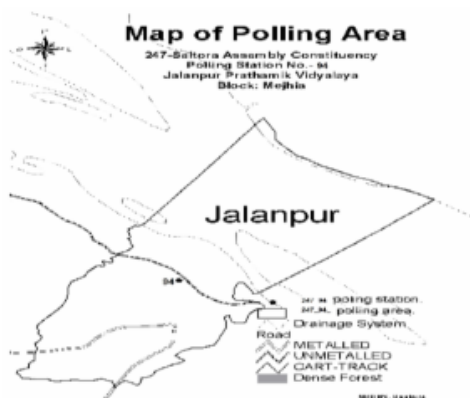

Nazri Naksha