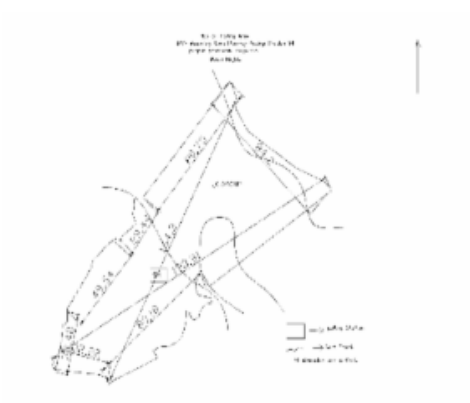

নির্বাচক নিবন্ধন আধিকারিকের স্বাক্ষর

Nazri Naksha

Google Map View

Polling Station Building Front View

Polling Station Front View

Cad View

Key MAP View

1 নাম : মৃত্যঞ্জয় অগস্হী পিতার নাম: মধুসূদন অগস্হী বাড়ির নং : n0001 বয়স : 32 লিঙ্গ : পুরুষ	ZRQ1335447 ফটো উপলব্ধ	2 নাম : সঞ্জয় অগস্হী পিতার নাম: মধুসূদন অগস্হী বাড়ির নং : n0001 বয়স : 36 লিঙ্গ : পুরুষ	FYZ2690964 ফটো উপলব্ধ	3 নাম : লক্ষী অগস্হী স্বামীর নাম: মধু অগস্হী বাড়ির নং : n0001 বয়স : 76 লিঙ্গ : মহিলা	WB/37/249/627049 ফটো উপলব্ধ
4 নাম : জয়দেব অগস্হী পিতার নাম: মধু অগস্হী বাড়ির নং : n0001 বয়স : 53 লিঙ্গ : পুরুষ	WB/37/249/627054 ফটো উপলব্ধ	5 নাম : মহাদেব অগস্হী স্বামীর নাম: মধু অগস্হী বাড়ির নং : n0001 বয়স : 51 লিঙ্গ : মহিলা	WB/37/249/627060 ফটো উপলব্ধ	6 নাম : মুনমুন অগস্হী স্বামীর নাম: মহাদেব অগস্হী বাড়ির নং : n0001 বয়স : 51 লিঙ্গ : মহিলা	ZRQ0326272 ফটো উপলব্ধ
7 নাম : ধনঞ্জয় অগস্হী পিতার নাম: মধুসূদন অগস্হী বাড়ির নং : n0001 বয়স : 44 লিঙ্গ : পুরুষ	FYZ2383735 ফটো উপলব্ধ	8 নাম : অঞ্জনা অগস্হী স্বামীর নাম: ধনঞ্জয় অগস্হী বাড়ির নং : n0001 বয়স : 30 লিঙ্গ : মহিলা	ZRQ1678895 ফটো উপলব্ধ	9 নাম : শান্তনু অগস্হী পিতার নাম: গোরচাঁদ অগস্হী বাড়ির নং : n0001 বয়স : 26 লিঙ্গ : পুরুষ	ZRQ1819507 ফটো উপলব্ধ
10 নাম : গোরচাঁদ অগস্হী পিতার নাম: মধুসূদন অগস্হী বাড়ির নং : n0001 বয়স : 56 লিঙ্গ : পুরুষ	WB/37/249/627137 ফটো উপলব্ধ	11 নাম : পূর্ণিমা অগস্হী স্বামীর নাম: গোরচাঁদ অগস্হী বাড়ির নং : n0001 বয়স : 46 লিঙ্গ : মহিলা	FYZ2566438 ফটো উপলব্ধ	12 নাম : রূপালী অগস্হী স্বামীর নাম: জয়দেব অগস্হী বাড়ির নং : n0001 বয়স : 42 লিঙ্গ : মহিলা	FYZ2460079 ফটো উপলব্ধ
13 নাম : কৃষ্ণেন্দু অগস্হী পিতার নাম: মহাদেব অগস্হী বাড়ির নং : এন0001 বয়স : 20 লিঙ্গ : পুরুষ	ZRQ2326833 ফটো উপলব্ধ	14 নাম : মন্দিরা অগস্হী পিতার নাম: জয়দেব অগস্হী বাড়ির নং : এন0001 বয়স : 20 লিঙ্গ : মহিলা	ZRQ2326841 ফটো উপলব্ধ	15 নাম : ধনঞ্জয় অধিকারী পিতার নাম: দ্বিজাপদ অধিকারী বাড়ির নং : n0003 বয়স : 50 লিঙ্গ : পুরুষ	ZRQ1905462 ফটো উপলব্ধ
16 নাম : শ্রাবণী অধিকারী স্বামীর নাম: বাসুদেব অধিকারী বাড়ির নং : এন0003 বয়স : 23 লিঙ্গ : মহিলা	ZRQ2053965 ফটো উপলব্ধ	17 নাম : শম্পা অধিকারী স্বামীর নাম: ধনঞ্জয় অধিকারী বাড়ির নং : n0003 বয়স : 42 লিঙ্গ : মহিলা	FYZ2383859 ফটো উপলব্ধ	18 নাম : অতিজিৎ অধিকারী পিতার নাম: ধনঞ্জয় অধিকারী বাড়ির নং : n0003 বয়স : 25 লিঙ্গ : পুরুষ	ZRQ1888767 ফটো উপলব্ধ
19 নাম : বাসন্তী অধিকারী স্বামীর নাম: শক্তি অধিকারী বাড়ির নং : n0003 বয়স : 66 লিঙ্গ : মহিলা	WB/37/249/627239 ফটো উপলব্ধ	20 নাম : বাসন্তী রায় স্বামীর নাম: কাঞ্চন রায় বাড়ির নং : n0003 বয়স : 39 লিঙ্গ : মহিলা	ZRQ1118256 ফটো উপলব্ধ	21 নাম : মৃত্যঞ্জয় অধিকারী পিতার নাম: শক্তিপদ অধিকারী বাড়ির নং : n0003 বয়স : 50 লিঙ্গ : পুরুষ	WB/37/249/627198 ফটো উপলব্ধ
22 নাম : চায়না অধিকারী স্বামীর নাম: মৃত্যঞ্জয় অধিকারী বাড়ির নং : n0003 বয়স : 43 লিঙ্গ : মহিলা	FYZ2630226 ফটো উপলব্ধ	23 নাম : বাসুদেব অধিকারী পিতার নাম: শক্তিপদ অধিকারী বাড়ির নং : n0003 বয়স : 41 লিঙ্গ : পুরুষ	FYZ2383826 ফটো উপলব্ধ	24 নাম : সায়ন অধিকারী পিতার নাম: মৃত্যঞ্জয় অধিকারী বাড়ির নং : এন0003 বয়স : 20 লিঙ্গ : পুরুষ	ZRQ2326817 ফটো উপলব্ধ
25 নাম : শ্রীমদন পাল পিতার নাম: শঙ্কর পাল বাড়ির নং : n0004 বয়স : 64 লিঙ্গ : পুরুষ	WB/37/249/627481 ফটো উপলব্ধ	26 নাম : ছবি পাল স্বামীর নাম: শ্রী মদন পাল বাড়ির নং : n0004 বয়স : 58 লিঙ্গ : মহিলা	FYZ2566479 ফটো উপলব্ধ	27 নাম : মনুয়া পাল স্বামীর নাম: গৌরাজ পাল বাড়ির নং : n0004 বয়স : 32 লিঙ্গ : মহিলা	ZRQ1416510 ফটো উপলব্ধ
28 নাম : দেবশীষ পাল পিতার নাম: মদন পাল বাড়ির নং : n0004 বয়স : 40 লিঙ্গ : পুরুষ	ZRQ1416601 ফটো উপলব্ধ	29 নাম : অশোকা কুন্তকার স্বামীর নাম: শঙ্কর কুন্তকার বাড়ির নং : n0004 বয়স : 89 লিঙ্গ : মহিলা	FYZ2383891 ফটো উপলব্ধ	30 নাম : তপন কুন্তকার পিতার নাম: শঙ্কর কুন্তকার বাড়ির নং : n0004 বয়স : 62 লিঙ্গ : পুরুষ	WB/37/249/627400 ফটো উপলব্ধ