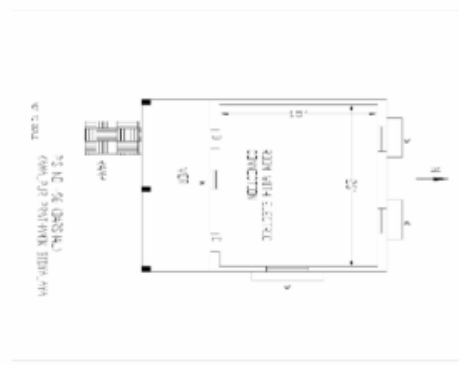

নির্বাচক নিবন্ধন আধিকারিকের স্বাক্ষর

Nazri Naksha

Google Map View

Polling Station Building Front View

Polling Station Front View

Cad View

Key MAP View

1 নাম : তুষার কুণ্ড পিতার নাম: জহরলাল কুণ্ড বাড়ির নং : n0077 বয়স : 27 লিঙ্গ : পুরুষ	ZRQ1757285 ফটো উপলব্ধ	2 নাম : সুজাতা কুণ্ড স্বামীর নাম: ঠাকুরদাস কুণ্ড বাড়ির নং : n0028 বয়স : 24 লিঙ্গ : মহিলা	ZRQ1939297 ফটো উপলব্ধ	3 নাম : পীউ কুণ্ড স্বামীর নাম: মরু কুণ্ড বাড়ির নং : এন0016 বয়স : 33 লিঙ্গ : মহিলা	ZRQ1432673 ফটো উপলব্ধ
4 নাম : তনয় কুণ্ড পিতার নাম: আদিত্য কুণ্ড বাড়ির নং : এন0056 বয়স : 23 লিঙ্গ : পুরুষ	ZRQ2016608 ফটো উপলব্ধ	5 নাম : সুরজিৎ কুণ্ড পিতার নাম: স্বপ্নন কুমার কুণ্ড বাড়ির নং : এন0075 বয়স : 23 লিঙ্গ : পুরুষ	ZRQ2016582 ফটো উপলব্ধ	6 নাম : সুজাতা কুণ্ড স্বামীর নাম: প্রদীপ কুমার কুণ্ড বাড়ির নং : n0016 বয়স : 29 লিঙ্গ : মহিলা	ZRQ1757202 ফটো উপলব্ধ
7 নাম : পায়েল কুণ্ড স্বামীর নাম: গঙ্গাধর কুণ্ড বাড়ির নং : এন0016 বয়স : 25 লিঙ্গ : মহিলা	ZRQ1860378 ফটো উপলব্ধ	8 নাম : জগন্নাথ কুণ্ড পিতার নাম: নাড়গোপাল কুণ্ড বাড়ির নং : এন0016 বয়স : 25 লিঙ্গ : পুরুষ	ZRQ1860394 ফটো উপলব্ধ	9 নাম : রাহুল কুণ্ড পিতার নাম: আদিত্য কুণ্ড বাড়ির নং : এন0072 বয়স : 25 লিঙ্গ : পুরুষ	ZRQ1860469 ফটো উপলব্ধ
10 নাম : দয়াময় কুণ্ড পিতার নাম: শক্তিপদ কুণ্ড বাড়ির নং : n0017 বয়স : 58 লিঙ্গ : পুরুষ	FYZ1382597 ফটো উপলব্ধ	11 নাম : বিথীকা কুণ্ড স্বামীর নাম: বাপ্পা কুণ্ড বাড়ির নং : এন0077 বয়স : 28 লিঙ্গ : মহিলা	ANG1764323 ফটো উপলব্ধ	12 নাম : সাধনা কুণ্ড স্বামীর নাম: হারাধন কুণ্ড বাড়ির নং : n0075 বয়স : 68 লিঙ্গ : মহিলা	FYZ1413152 ফটো উপলব্ধ
13 নাম : নাড় গোপাল কুণ্ড পিতার নাম: সীতারাম কুণ্ড বাড়ির নং : n0016 বয়স : 55 লিঙ্গ : পুরুষ	ZRQ2162113 ফটো উপলব্ধ	14 নাম : গণেশ কুণ্ড পিতার নাম: সীতারাম কুণ্ড বাড়ির নং : n0016 বয়স : 65 লিঙ্গ : পুরুষ	ZRQ2162121 ফটো উপলব্ধ	15 নাম : চন্দ্রিমা কুণ্ড স্বামীর নাম: দীপক কুমার কুণ্ড বাড়ির নং : এন0016 বয়স : 26 লিঙ্গ : মহিলা	ZRQ1787712 ফটো উপলব্ধ
16 নাম : সরস্বতী কুণ্ড পিতার নাম: লালমোহন কুণ্ড বাড়ির নং : এন0017 বয়স : 22 লিঙ্গ : মহিলা	ZRQ2171932 ফটো উপলব্ধ	17 নাম : প্রিয়াঙ্কা কুণ্ড পিতার নাম: রবি লোচন কুণ্ড বাড়ির নং : এন0043 বয়স : 21 লিঙ্গ : মহিলা	ZRQ2171197 ফটো উপলব্ধ	18 নাম : মৌসুমী কুণ্ড স্বামীর নাম: তুষার কুণ্ড বাড়ির নং : এন0077 বয়স : 27 লিঙ্গ : মহিলা	IJO1876069 ফটো উপলব্ধ
19 নাম : মনিকা ঘোষ পিতার নাম: বিজুতি ঘোষ বাড়ির নং : এন0027 বয়স : 42 লিঙ্গ : মহিলা	LJK3903887 ফটো উপলব্ধ	20 নাম : অর্পিতা কুণ্ড পিতার নাম: তপন কুণ্ড বাড়ির নং : এন0075 বয়স : 21 লিঙ্গ : মহিলা	ZRQ2172112 ফটো উপলব্ধ	21 নাম : মুনমুন কুণ্ড পিতার নাম: শিশির কুণ্ড বাড়ির নং : এন0027 বয়স : 22 লিঙ্গ : মহিলা	ZRQ2172120 ফটো উপলব্ধ
22 নাম : শিশির কুণ্ড পিতার নাম: কৃষ্ণ কুণ্ড বাড়ির নং : n0027 বয়স : 54 লিঙ্গ : পুরুষ	ZRQ2231124 ফটো উপলব্ধ	23 নাম : অলকা কুণ্ড স্বামীর নাম: রবি লোচন কুণ্ড বাড়ির নং : n0043 বয়স : 45 লিঙ্গ : মহিলা	ZRQ1040401 ফটো উপলব্ধ	24 নাম : দীপক কুমার কুণ্ড পিতার নাম: শান্তিরাম কুণ্ড বাড়ির নং : n0016 বয়স : 44 লিঙ্গ : পুরুষ	FYZ2053833 ফটো উপলব্ধ
25 নাম : মধুসূদন কুণ্ড পিতার নাম: বলরাম কুণ্ড বাড়ির নং : n0028 বয়স : 64 লিঙ্গ : পুরুষ	FYZ1382522 ফটো উপলব্ধ	26 নাম : আদিত্য কুণ্ড পিতার নাম: বংশী কুণ্ড বাড়ির নং : n0072 বয়স : 57 লিঙ্গ : পুরুষ	ZRQ2231629 ফটো উপলব্ধ	27 নাম : বিপত্তারন কুণ্ড পিতার নাম: মধুসূদন কুণ্ড বাড়ির নং : n0028 বয়স : 38 লিঙ্গ : পুরুষ	FYZ1412147 ফটো উপলব্ধ
28 নাম : সর্বানী কুণ্ড স্বামীর নাম: কার্তিক কুণ্ড বাড়ির নং : n0070 বয়স : 60 লিঙ্গ : মহিলা	ZRQ2149524 ফটো উপলব্ধ	29 নাম : চন্দনা কুণ্ড স্বামীর নাম: নিমাই কুণ্ড বাড়ির নং : n0027 বয়স : 46 লিঙ্গ : মহিলা	ZRQ0330878 ফটো উপলব্ধ	30 নাম : নমিতা কুণ্ড স্বামীর নাম: নাড়গোপাল কুণ্ড বাড়ির নং : n0016 বয়স : 47 লিঙ্গ : মহিলা	ZRQ2241834 ফটো উপলব্ধ