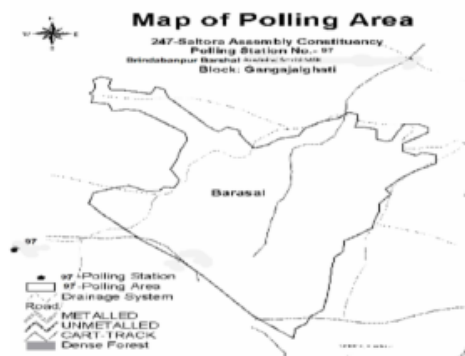

Cad View

Key MAP View