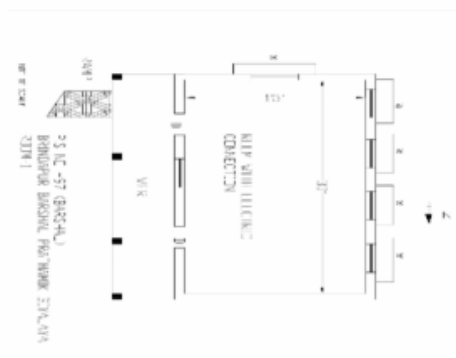

নির্বাচক নিবন্ধন আধিকারিকের স্বাক্ষর

Nazri Naksha

Google Map View

Polling Station Building Front View

Polling Station Front View

Cad View

Key MAP View

1 নাম : বরেন আখুলা পিতার নাম: ধীরেন আখুলা বাড়ির নং : n0025 বয়স : 48 লিঙ্গ : পুরুষ	WB/37/249/603180	ফটো উপলব্ধ	2 নাম : সবিতা আখুলা স্বামীর নাম: বরেন আখুলা বাড়ির নং : n0025 বয়স : 36 লিঙ্গ : মহিলা	ZRQ1515147	ফটো উপলব্ধ	3 নাম : ফুলমনি আখুলা স্বামীর নাম: ঝাড় গোপাল আখুলা বাড়ির নং : n0025 বয়স : 36 লিঙ্গ : মহিলা	ZRQ1515162	ফটো উপলব্ধ
4 নাম : গয়ারাম আখুলা পিতার নাম: ক্ষুদিরাম আখুলা বাড়ির নং : n0026 বয়স : 72 লিঙ্গ : পুরুষ	WB/37/249/603504	ফটো উপলব্ধ	5 নাম : সাধেশ্বরী আখুলা স্বামীর নাম: গয়ারাম আখুলা বাড়ির নং : n0026 বয়স : 68 লিঙ্গ : মহিলা	WB/37/249/603429	ফটো উপলব্ধ	6 নাম : আলোক আখুলা পিতার নাম: গয়ারাম আখুলা বাড়ির নং : n0026 বয়স : 46 লিঙ্গ : পুরুষ	FYZ1381474	ফটো উপলব্ধ
7 নাম : কম্পনা আখুলা স্বামীর নাম: অনাথবন্ধু আখুলা বাড়ির নং : n0026 বয়স : 58 লিঙ্গ : মহিলা	FYZ1381458	ফটো উপলব্ধ	8 নাম : রাজেশ আখুলা পিতার নাম: অনাথ আখুলা বাড়ির নং : n0026 বয়স : 30 লিঙ্গ : পুরুষ	ZRQ1515139	ফটো উপলব্ধ	9 নাম : জয়রাম আখুলা পিতার নাম: প্রহ্লাদ আখুলা বাড়ির নং : n0029 বয়স : 68 লিঙ্গ : পুরুষ	WB/37/249/603319	ফটো উপলব্ধ
10 নাম : কল্যাণী আখুলা স্বামীর নাম: জয়রাম আখুলা বাড়ির নং : n0029 বয়স : 63 লিঙ্গ : মহিলা	WB/37/249/603100	ফটো উপলব্ধ	11 নাম : গুইরাম আখুলা পিতার নাম: প্রহ্লাদ আখুলা বাড়ির নং : n0029 বয়স : 65 লিঙ্গ : পুরুষ	WB/37/249/603260	ফটো উপলব্ধ	12 নাম : গরবী আখুলা স্বামীর নাম: গুইরাম আখুলা বাড়ির নং : n0029 বয়স : 61 লিঙ্গ : মহিলা	WB/37/249/603250	ফটো উপলব্ধ
13 নাম : ধনঞ্জয় আখুলা পিতার নাম: প্রহ্লাদ আখুলা বাড়ির নং : n0029 বয়স : 57 লিঙ্গ : পুরুষ	ZRQ0335125	ফটো উপলব্ধ	14 নাম : বলরাম আখুলা পিতার নাম: প্রহ্লাদ আখুলা বাড়ির নং : এন0029 বয়স : 51 লিঙ্গ : পুরুষ	ZRQ2279651	ফটো উপলব্ধ	15 নাম : আগমনি আখুলা স্বামীর নাম: বলরাম আখুলা বাড়ির নং : n0029 বয়স : 36 লিঙ্গ : মহিলা	ZRQ1258813	ফটো উপলব্ধ
16 নাম : কবিতা আখুলা স্বামীর নাম: ধনঞ্জয় আখুলা বাড়ির নং : n0029 বয়স : 37 লিঙ্গ : মহিলা	FYZ2688513	ফটো উপলব্ধ	17 নাম : নিমাই আখুলা পিতার নাম: ধুবপ্রসাদ আখুলা বাড়ির নং : এন0030 বয়স : 63 লিঙ্গ : পুরুষ	ZRQ2314433	ফটো উপলব্ধ	18 নাম : গীতা আখুলা স্বামীর নাম: সাধন আখুলা বাড়ির নং : n0030 বয়স : 35 লিঙ্গ : মহিলা	ZRQ1258870	ফটো উপলব্ধ
19 নাম : অরুণ আখুলা পিতার নাম: নিমাই আখুলা বাড়ির নং : n0030 বয়স : 34 লিঙ্গ : পুরুষ	ZRQ1258573	ফটো উপলব্ধ	20 নাম : তারাপদ আখুলা পিতার নাম: ধুবপ্রসাদ আখুলা বাড়ির নং : n0030 বয়স : 47 লিঙ্গ : পুরুষ	FYZ2051563	ফটো উপলব্ধ	21 নাম : সুন্দরা আখুলা স্বামীর নাম: তারাপদ আখুলা বাড়ির নং : n0030 বয়স : 41 লিঙ্গ : মহিলা	FYZ2628998	ফটো উপলব্ধ
22 নাম : স্বপন আখুলা পিতার নাম: ধুবপ্রসাদ আখুলা বাড়ির নং : n0031 বয়স : 61 লিঙ্গ : পুরুষ	WB/37/249/603406	ফটো উপলব্ধ	23 নাম : বীণাপাণি আখুলা স্বামীর নাম: স্বপন আখুলা বাড়ির নং : n0031 বয়স : 53 লিঙ্গ : মহিলা	WB/37/249/603249	ফটো উপলব্ধ	24 নাম : আত্মাদি আখুলা স্বামীর নাম: নিমাই আখুলা বাড়ির নং : এন0030 বয়স : 56 লিঙ্গ : মহিলা	ZRQ2314482	ফটো উপলব্ধ
25 নাম : লক্ষ্মীপ্রিয়া আখুলা স্বামীর নাম: আলোক আখুলা বাড়ির নং : n0004 বয়স : 36 লিঙ্গ : মহিলা	ZRQ1515436	ফটো উপলব্ধ	26 নাম : সমীরন আখুলা পিতার নাম: গোরচাঁদ আখুলা বাড়ির নং : n0004 বয়স : 38 লিঙ্গ : পুরুষ	FYZ2629285	ফটো উপলব্ধ	27 নাম : ছবি আখুলা স্বামীর নাম: কিঙ্কর আখুলা বাড়ির নং : n0023 বয়স : 66 লিঙ্গ : মহিলা	WB/37/249/603399	ফটো উপলব্ধ
28 নাম : উমাপদ আখুলা পিতার নাম: কিঙ্কর আখুলা বাড়ির নং : n0023 বয়স : 54 লিঙ্গ : পুরুষ	WB/37/249/603345	ফটো উপলব্ধ	29 নাম : বার্না আখুলা স্বামীর নাম: উমাপদ আখুলা বাড়ির নং : n0023 বয়স : 53 লিঙ্গ : মহিলা	WB/37/249/249536	ফটো উপলব্ধ	30 নাম : দীপক আখুলা পিতার নাম: কিঙ্কর আখুলা বাড়ির নং : n0023 বয়স : 41 লিঙ্গ : পুরুষ	FYZ2373769	ফটো উপলব্ধ