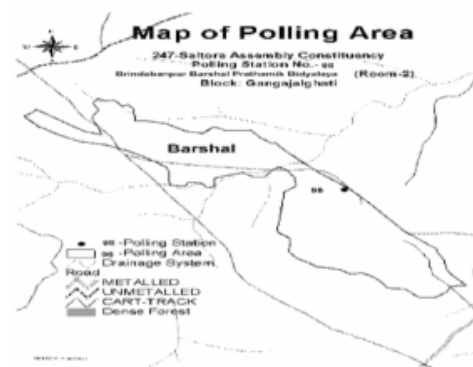

নির্বাচক নিবন্ধন আধিকারিকের স্বাক্ষর

Nazri Naksha

Google Map View

Polling Station Building Front View

Polling Station Front View

Cad View

Key MAP View

1 নাম : শ্যামাপদ কুণ্ড পিতার নাম: শৈলেন্দ্রনাথ কুণ্ড বাড়ির নং : n0030 বয়স : 41 লিঙ্গ : পুরুষ	FYZ2373512	ফটো উপলব্ধ	2 নাম : সুপর্ণা কুন্ড স্বামীর নাম: বামাচরন কুন্ড বাড়ির নং : n0030 বয়স : 36 লিঙ্গ : মহিলা	ZRQ1119205	ফটো উপলব্ধ	3 নাম : হারাধন কুণ্ড পিতার নাম: বগলা কুণ্ড বাড়ির নং : n0031 বয়স : 87 লিঙ্গ : পুরুষ	WB/37/249/597014	ফটো উপলব্ধ
4 নাম : হীরারানী কুণ্ড স্বামীর নাম: হারাধন কুণ্ড বাড়ির নং : n0031 বয়স : 83 লিঙ্গ : মহিলা	WB/37/249/597224	ফটো উপলব্ধ	5 নাম : আশীষ কুণ্ড পিতার নাম: হারাধন কুণ্ড বাড়ির নং : n0031 বয়স : 55 লিঙ্গ : পুরুষ	FYZ1395664	ফটো উপলব্ধ	6 নাম : সুনীল বরণ কুণ্ড পিতার নাম: বগলা প্রসাদ কুণ্ড বাড়ির নং : n0031 বয়স : 75 লিঙ্গ : পুরুষ	ZRQ2311850	ফটো উপলব্ধ
7 নাম : সুধারানী কুণ্ড স্বামীর নাম: সুনীল কুণ্ড বাড়ির নং : n0031 বয়স : 71 লিঙ্গ : মহিলা	WB/37/249/597270	ফটো উপলব্ধ	8 নাম : অরুণ কুণ্ড পিতার নাম: সুনীল কুণ্ড বাড়ির নং : n0031 বয়স : 50 লিঙ্গ : পুরুষ	WB/37/249/597612	ফটো উপলব্ধ	9 নাম : দিপালী কুণ্ড স্বামীর নাম: মদনমোহন কুণ্ড বাড়ির নং : n0031 বয়স : 54 লিঙ্গ : মহিলা	ZRQ2150779	ফটো উপলব্ধ
10 নাম : মমতা কুন্ড স্বামীর নাম: আশীষ কুন্ড বাড়ির নং : n0031 বয়স : 44 লিঙ্গ : মহিলা	FYZ2371961	ফটো উপলব্ধ	11 নাম : অপূর্ব কান্তি কুন্ড পিতার নাম: সুনীল বরণ কুন্ড বাড়ির নং : n0031 বয়স : 42 লিঙ্গ : পুরুষ	FYZ2371979	ফটো উপলব্ধ	12 নাম : শম্পা কুণ্ড স্বামীর নাম: অরুণ কুণ্ড বাড়ির নং : n0031 বয়স : 35 লিঙ্গ : মহিলা	ZRQ1417575	ফটো উপলব্ধ
13 নাম : টুকটুকি কুণ্ড স্বামীর নাম: অপূর্ব কান্তি কুণ্ড বাড়ির নং : n0031 বয়স : 31 লিঙ্গ : মহিলা	ZRQ1515527	ফটো উপলব্ধ	14 নাম : বংশী কুণ্ড পিতার নাম: বিভূতি কুণ্ড বাড়ির নং : n0005 বয়স : 79 লিঙ্গ : পুরুষ	WB/37/249/597415	ফটো উপলব্ধ	15 নাম : লটন কুণ্ড স্বামীর নাম: বংশী কুণ্ড বাড়ির নং : n0005 বয়স : 71 লিঙ্গ : মহিলা	WB/37/249/597438	ফটো উপলব্ধ
16 নাম : বক্রেশ্বর কুণ্ড পিতার নাম: বংশী কুণ্ড বাড়ির নং : n0005 বয়স : 43 লিঙ্গ : পুরুষ	FYZ2373504	ফটো উপলব্ধ	17 নাম : চিত্তামনি কুণ্ড স্বামীর নাম: বক্রেশ্বর কুণ্ড বাড়ির নং : n0005 বয়স : 33 লিঙ্গ : মহিলা	ZRQ1515766	ফটো উপলব্ধ	18 নাম : ত্রিলোচন কুন্ড পিতার নাম: বংশী কুন্ড বাড়ির নং : n0005 বয়স : 43 লিঙ্গ : পুরুষ	FYZ2050342	ফটো উপলব্ধ
19 নাম : তারাপদ কুণ্ড পিতার নাম: শংকর কুণ্ড বাড়ির নং : n0007 বয়স : 60 লিঙ্গ : পুরুষ	ZRQ2113991	ফটো উপলব্ধ	20 নাম : শীলা কুণ্ড স্বামীর নাম: তারাপদ কুণ্ড বাড়ির নং : n0007 বয়স : 54 লিঙ্গ : মহিলা	WB/37/249/597285	ফটো উপলব্ধ	21 নাম : পার্শ্ব কুণ্ড পিতার নাম: তারাপদ কুণ্ড বাড়ির নং : n0007 বয়স : 30 লিঙ্গ : পুরুষ	ZRQ1515634	ফটো উপলব্ধ
22 নাম : অদ্বৈত কুণ্ড পিতার নাম: শংকর কুণ্ড বাড়ির নং : n0007 বয়স : 55 লিঙ্গ : পুরুষ	WB/37/249/597282	ফটো উপলব্ধ	23 নাম : গায়ত্রী কুন্ড স্বামীর নাম: অদ্বৈত কুন্ড বাড়ির নং : n0007 বয়স : 40 লিঙ্গ : মহিলা	FYZ2371912	ফটো উপলব্ধ	24 নাম : হিমাংশু কুণ্ড পিতার নাম: শান্তিরাম কুণ্ড বাড়ির নং : n0016 বয়স : 50 লিঙ্গ : পুরুষ	WB/37/249/597515	ফটো উপলব্ধ
25 নাম : ভারতী কুণ্ড স্বামীর নাম: ভৈরবানন্দ কুণ্ড বাড়ির নং : n0016 বয়স : 64 লিঙ্গ : মহিলা	WB/37/249/597512	ফটো উপলব্ধ	26 নাম : অরুণ কুন্ড পিতার নাম: ভৈরবানন্দ কুন্ড বাড়ির নং : n0016 বয়স : 43 লিঙ্গ : পুরুষ	FYZ2456440	ফটো উপলব্ধ	27 নাম : স্বরূপ কুন্ড পিতার নাম: ভৈরবানন্দ কুন্ড বাড়ির নং : n0016 বয়স : 39 লিঙ্গ : পুরুষ	FYZ2562536	ফটো উপলব্ধ
28 নাম : ঝর্ণা কুন্ড স্বামীর নাম: হিমাংশু কুন্ড বাড়ির নং : n0016 বয়স : 42 লিঙ্গ : মহিলা	FYZ2456580	ফটো উপলব্ধ	29 নাম : রীনা কুণ্ড স্বামীর নাম: স্বরূপ কুণ্ড বাড়ির নং : n0016 বয়স : 34 লিঙ্গ : মহিলা	ZRQ1605443	ফটো উপলব্ধ	30 নাম : অর্পিতা কুণ্ড স্বামীর নাম: অরুণ কুণ্ড বাড়ির নং : n0016 বয়স : 33 লিঙ্গ : মহিলা	ZRQ1417609	ফটো উপলব্ধ