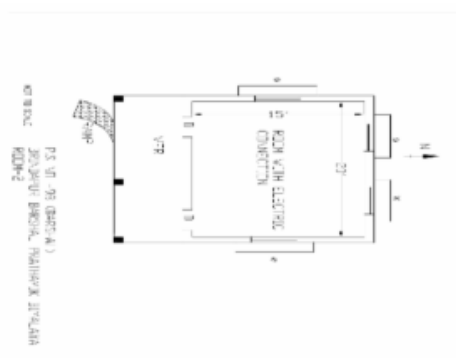

নির্বাচক নিবন্ধন আধিকারিকের স্বাক্ষর

Nazri Naksha

Google Map View

Polling Station Building Front View

Polling Station Front View

Cad View

Key MAP View

1 নাম : শ্যামাপদ কুণ্ড পিতার নাম: শৈলেন্দ্রনাথ কুণ্ড বাড়ির নং : n0030 বয়স : 41 লিঙ্গ : পুরুষ	FYZ2373512	ফটো উপলব্ধ	2 নাম : সুপর্ণা কুন্ড স্বামীর নাম: বামাচরন কুন্ড বাড়ির নং : n0030 বয়স : 36 লিঙ্গ : মহিলা	ZRQ1119205	ফটো উপলব্ধ	3 নাম : হারাধন কুণ্ড পিতার নাম: বগলা কুণ্ড বাড়ির নং : n0031 বয়স : 87 লিঙ্গ : পুরুষ	WB/37/249/597014	ফটো উপলব্ধ
4 নাম : হীরারানী কুণ্ড স্বামীর নাম: হারাধন কুণ্ড বাড়ির নং : n0031 বয়স : 83 লিঙ্গ : মহিলা	WB/37/249/597224	ফটো উপলব্ধ	5 নাম : আশীষ কুণ্ড পিতার নাম: হারাধন কুণ্ড বাড়ির নং : n0031 বয়স : 55 লিঙ্গ : পুরুষ	FYZ1395664	ফটো উপলব্ধ	6 নাম : সুনীল বরণ কুণ্ড পিতার নাম: বগলা প্রসাদ কুণ্ড বাড়ির নং : n0031 বয়স : 75 লিঙ্গ : পুরুষ	ZRQ2311850	ফটো উপলব্ধ
7 নাম : সুধারানী কুণ্ড স্বামীর নাম: সুনীল কুণ্ড বাড়ির নং : n0031 বয়স : 71 লিঙ্গ : মহিলা	WB/37/249/597270	ফটো উপলব্ধ	8 নাম : অরুণ কুণ্ড পিতার নাম: সুনীল কুণ্ড বাড়ির নং : n0031 বয়স : 50 লিঙ্গ : পুরুষ	WB/37/249/597612	ফটো উপলব্ধ	9 নাম : দিপালী কুণ্ড স্বামীর নাম: মদনমোহন কুণ্ড বাড়ির নং : n0031 বয়স : 54 লিঙ্গ : মহিলা	ZRQ2150779	ফটো উপলব্ধ
10 নাম : মমতা কুন্ড স্বামীর নাম: আশীষ কুন্ড বাড়ির নং : n0031 বয়স : 44 লিঙ্গ : মহিলা	FYZ2371961	ফটো উপলব্ধ	11 নাম : অপূর্ব কান্তি কুন্ড পিতার নাম: সুনীল বরণ কুন্ড বাড়ির নং : n0031 বয়স : 42 লিঙ্গ : পুরুষ	FYZ2371979	ফটো উপলব্ধ	12 নাম : শম্পা কুণ্ড স্বামীর নাম: অরুণ কুণ্ড বাড়ির নং : n0031 বয়স : 35 লিঙ্গ : মহিলা	ZRQ1417575	ফটো উপলব্ধ
13 নাম : টুকটুকি কুণ্ড স্বামীর নাম: অপূর্ব কান্তি কুণ্ড বাড়ির নং : n0031 বয়স : 31 লিঙ্গ : মহিলা	ZRQ1515527	ফটো উপলব্ধ	14 নাম : বংশী কুণ্ড পিতার নাম: বিভূতি কুণ্ড বাড়ির নং : n0005 বয়স : 79 লিঙ্গ : পুরুষ	WB/37/249/597415	ফটো উপলব্ধ	15 নাম : লটন কুণ্ড স্বামীর নাম: বংশী কুণ্ড বাড়ির নং : n0005 বয়স : 71 লিঙ্গ : মহিলা	WB/37/249/597438	ফটো উপলব্ধ
16 নাম : বক্রেশ্বর কুণ্ড পিতার নাম: বংশী কুণ্ড বাড়ির নং : n0005 বয়স : 43 লিঙ্গ : পুরুষ	FYZ2373504	ফটো উপলব্ধ	17 নাম : চিত্তামনি কুণ্ড স্বামীর নাম: বক্রেশ্বর কুণ্ড বাড়ির নং : n0005 বয়স : 33 লিঙ্গ : মহিলা	ZRQ1515766	ফটো উপলব্ধ	18 নাম : ত্রিলোচন কুন্ড পিতার নাম: বংশী কুন্ড বাড়ির নং : n0005 বয়স : 43 লিঙ্গ : পুরুষ	FYZ2050342	ফটো উপলব্ধ
19 নাম : তারাপদ কুণ্ড পিতার নাম: শংকর কুণ্ড বাড়ির নং : n0007 বয়স : 60 লিঙ্গ : পুরুষ	ZRQ2113991	ফটো উপলব্ধ	20 নাম : শীলা কুণ্ড স্বামীর নাম: তারাপদ কুণ্ড বাড়ির নং : n0007 বয়স : 54 লিঙ্গ : মহিলা	WB/37/249/597285	ফটো উপলব্ধ	21 নাম : পার্শ্ব কুণ্ড পিতার নাম: তারাপদ কুণ্ড বাড়ির নং : n0007 বয়স : 30 লিঙ্গ : পুরুষ	ZRQ1515634	ফটো উপলব্ধ
22 নাম : অদ্বৈত কুণ্ড পিতার নাম: শংকর কুণ্ড বাড়ির নং : n0007 বয়স : 55 লিঙ্গ : পুরুষ	WB/37/249/597282	ফটো উপলব্ধ	23 নাম : গায়ত্রী কুন্ড স্বামীর নাম: অদ্বৈত কুন্ড বাড়ির নং : n0007 বয়স : 40 লিঙ্গ : মহিলা	FYZ2371912	ফটো উপলব্ধ	24 নাম : হিমাংশু কুণ্ড পিতার নাম: শান্তিরাম কুণ্ড বাড়ির নং : n0016 বয়স : 50 লিঙ্গ : পুরুষ	WB/37/249/597515	ফটো উপলব্ধ
25 নাম : ভারতী কুণ্ড স্বামীর নাম: ভৈরবানন্দ কুণ্ড বাড়ির নং : n0016 বয়স : 64 লিঙ্গ : মহিলা	WB/37/249/597512	ফটো উপলব্ধ	26 নাম : অরুণ কুন্ড পিতার নাম: ভৈরবানন্দ কুন্ড বাড়ির নং : n0016 বয়স : 43 লিঙ্গ : পুরুষ	FYZ2456440	ফটো উপলব্ধ	27 নাম : স্বরূপ কুন্ড পিতার নাম: ভৈরবানন্দ কুন্ড বাড়ির নং : n0016 বয়স : 39 লিঙ্গ : পুরুষ	FYZ2562536	ফটো উপলব্ধ
28 নাম : ঝর্ণা কুন্ড স্বামীর নাম: হিমাংশু কুন্ড বাড়ির নং : n0016 বয়স : 42 লিঙ্গ : মহিলা	FYZ2456580	ফটো উপলব্ধ	29 নাম : রীনা কুণ্ড স্বামীর নাম: স্বরূপ কুণ্ড বাড়ির নং : n0016 বয়স : 34 লিঙ্গ : মহিলা	ZRQ1605443	ফটো উপলব্ধ	30 নাম : অর্পিতা কুণ্ড স্বামীর নাম: অরুণ কুণ্ড বাড়ির নং : n0016 বয়স : 33 লিঙ্গ : মহিলা	ZRQ1417609	ফটো উপলব্ধ