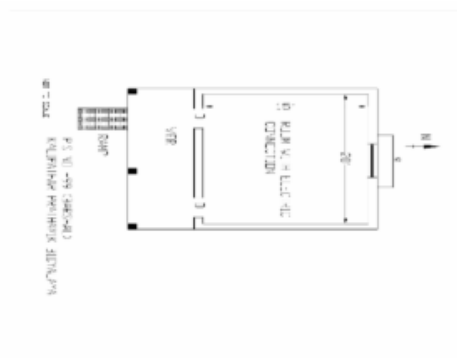

নির্বাচক নিবন্ধন আধিকারিকের স্বাক্ষর

Nazri Naksha

Google Map View

Polling Station Building Front View

Polling Station Front View

Cad View

Key MAP View

1 নাম : পম্পা কুণ্ড স্বামীর নাম: সোমনাথ কুণ্ড বাড়ির নং : n0002 বয়স : 31 লিঙ্গ : মহিলা	ZRQ1757871 ফটো উপলব্ধ	2 নাম : ইতু কুণ্ড স্বামীর নাম: উত্তম কুণ্ড বাড়ির নং : n0084 বয়স : 41 লিঙ্গ : মহিলা	FYZ2562239 ফটো উপলব্ধ	3 নাম : মিতা কুণ্ড স্বামীর নাম: উত্তম কুণ্ড বাড়ির নং : n0085 বয়স : 45 লিঙ্গ : মহিলা	FYZ2372829 ফটো উপলব্ধ
4 নাম : অনিমা কুণ্ড স্বামীর নাম: গৌতম কুণ্ড বাড়ির নং : n0100 বয়স : 39 লিঙ্গ : মহিলা	ZRQ1040724 ফটো উপলব্ধ	5 নাম : মাণিক কুণ্ড পিতার নাম: মদন কুণ্ড বাড়ির নং : n0001 বয়স : 66 লিঙ্গ : পুরুষ	ZRQ2114072 ফটো উপলব্ধ	6 নাম : ছবি কুণ্ড স্বামীর নাম: মানিক কুণ্ড বাড়ির নং : n0001 বয়স : 61 লিঙ্গ : মহিলা	ZRQ2114098 ফটো উপলব্ধ
7 নাম : রোহিতেশ্বর কুণ্ড পিতার নাম: মানিক কুণ্ড বাড়ির নং : n0001 বয়স : 49 লিঙ্গ : পুরুষ	WB/37/249/600063 ফটো উপলব্ধ	8 নাম : সুস্মিতা কুণ্ড স্বামীর নাম: রোহিতেশ্বর কুণ্ড বাড়ির নং : n0001 বয়স : 38 লিঙ্গ : মহিলা	FYZ2628774 ফটো উপলব্ধ	9 নাম : মুক্তিপদ কুণ্ড পিতার নাম: মদন কুণ্ড বাড়ির নং : n0001 বয়স : 64 লিঙ্গ : পুরুষ	WB/37/249/600015 ফটো উপলব্ধ
10 নাম : সুরত কুণ্ড পিতার নাম: মুক্তিপদ কুণ্ড বাড়ির নং : n0001 বয়স : 37 লিঙ্গ : পুরুষ	FYZ2628758 ফটো উপলব্ধ	11 নাম : সোমা কুণ্ড স্বামীর নাম: সুরত কুণ্ড বাড়ির নং : n0001 বয়স : 29 লিঙ্গ : মহিলা	ZRQ1605542 ফটো উপলব্ধ	12 নাম : নারায়ণী কুণ্ড স্বামীর নাম: মুক্তি পদ কুণ্ড বাড়ির নং : n0001 বয়স : 56 লিঙ্গ : মহিলা	WB/37/249/600147 ফটো উপলব্ধ
13 নাম : দেবব্রত কুণ্ড পিতার নাম: মুক্তিপদ কুণ্ড বাড়ির নং : n0001 বয়স : 34 লিঙ্গ : পুরুষ	ZRQ1259555 ফটো উপলব্ধ	14 নাম : দক্ষিণেশ্বর কুণ্ড পিতার নাম: দুর্গাদাস কুণ্ড বাড়ির নং : n0002 বয়স : 61 লিঙ্গ : পুরুষ	WB/37/249/600296 ফটো উপলব্ধ	15 নাম : আশারানী কুণ্ড স্বামীর নাম: দক্ষিণেশ্বর কুণ্ড বাড়ির নং : n0002 বয়স : 56 লিঙ্গ : মহিলা	WB/37/249/600265 ফটো উপলব্ধ
16 নাম : সোমনাথ কুণ্ড পিতার নাম: দক্ষিণেশ্বর কুণ্ড বাড়ির নং : n0002 বয়স : 34 লিঙ্গ : পুরুষ	ZRQ1119460 ফটো উপলব্ধ	17 নাম : উত্তম কুণ্ড পিতার নাম: দুর্গাদাস কুণ্ড বাড়ির নং : n0002 বয়স : 53 লিঙ্গ : পুরুষ	WB/37/249/600240 ফটো উপলব্ধ	18 নাম : অনাথ কুণ্ড পিতার নাম: দুর্গাদাস কুণ্ড বাড়ির নং : n0002 বয়স : 41 লিঙ্গ : পুরুষ	FYZ2372936 ফটো উপলব্ধ
19 নাম : সুমিত্রা কুণ্ড স্বামীর নাম: অনাথ কুণ্ড বাড়ির নং : n0002 বয়স : 40 লিঙ্গ : মহিলা	FYZ2562601 ফটো উপলব্ধ	20 নাম : শোভা মাজি স্বামীর নাম: মদন মাজি বাড়ির নং : n0002 বয়স : 59 লিঙ্গ : মহিলা	WB/37/249/600244 ফটো উপলব্ধ	21 নাম : ছবিতা কুণ্ড স্বামীর নাম: সুধীর কুণ্ড বাড়ির নং : n0003 বয়স : 75 লিঙ্গ : মহিলা	WB/37/249/600228 ফটো উপলব্ধ
22 নাম : দয়াময় কুণ্ড পিতার নাম: সুধীর কুণ্ড বাড়ির নং : n0003 বয়স : 56 লিঙ্গ : পুরুষ	WB/37/249/600309 ফটো উপলব্ধ	23 নাম : সঞ্জয় কুণ্ড পিতার নাম: সুধীর কুণ্ড বাড়ির নং : n0003 বয়স : 44 লিঙ্গ : পুরুষ	FYZ1413491 ফটো উপলব্ধ	24 নাম : বন্দনা কুণ্ড স্বামীর নাম: সঞ্জয় কুণ্ড বাড়ির নং : n0003 বয়স : 43 লিঙ্গ : মহিলা	FYZ1413483 ফটো উপলব্ধ
25 নাম : মলয় কুণ্ড পিতার নাম: সুধীর কুণ্ড বাড়ির নং : n0003 বয়স : 41 লিঙ্গ : পুরুষ	FYZ2372951 ফটো উপলব্ধ	26 নাম : সুমিত্রা কুণ্ড স্বামীর নাম: মলয় কুণ্ড বাড়ির নং : n0003 বয়স : 42 লিঙ্গ : মহিলা	ZRQ1336205 ফটো উপলব্ধ	27 নাম : অবনী কুণ্ড পিতার নাম: গোকুল কুণ্ড বাড়ির নং : n0004 বয়স : 74 লিঙ্গ : পুরুষ	FYZ1380849 ফটো উপলব্ধ
28 নাম : ছায়া কুণ্ড স্বামীর নাম: অবনী কুণ্ড বাড়ির নং : n0004 বয়স : 69 লিঙ্গ : মহিলা	WB/37/249/600139 ফটো উপলব্ধ	29 নাম : অরূপ কুণ্ড পিতার নাম: অবনী কুণ্ড বাড়ির নং : n0004 বয়স : 46 লিঙ্গ : পুরুষ	WB/37/249/600206 ফটো উপলব্ধ	30 নাম : মালতী কুণ্ড স্বামীর নাম: অরূপ কুণ্ড বাড়ির নং : n0004 বয়স : 43 লিঙ্গ : মহিলা	FYZ2628824 ফটো উপলব্ধ