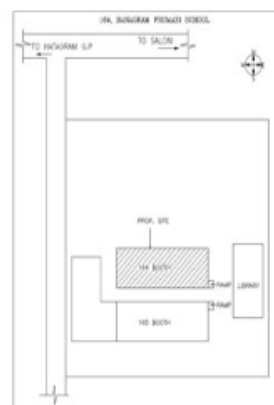

নির্বাচক নিবন্ধন আধিকারিকের স্বাক্ষর

Nazri Naksha

Google Map View

Polling Station Building Front View

Polling Station Front View

Cad View

Key MAP View

1	RNG2169886	নাম : বন্দনা কর্মকার স্বামীর নাম: মানিক কর্মকার বাড়ির নং : উয়ারডিহি বয়স : 25 লিঙ্গ : মহিলা	ফটো উপলব্ধ	2	RNG2034213	নাম : সান্তনা চাঁডে পিতার নাম: ঈশ্বর চাঁডে বাড়ির নং : এন0137 বয়স : 25 লিঙ্গ : মহিলা	ফটো উপলব্ধ	3	RNG2034395	নাম : সিদ্ধেশ্বর টুডু পিতার নাম: খবল টুডু বাড়ির নং : এন0019 বয়স : 27 লিঙ্গ : পুরুষ	ফটো উপলব্ধ
4	RNG0408955	নাম : আরাধন টুডু পিতার নাম: মুটরা টুডু বাড়ির নং : n0020 বয়স : 36 লিঙ্গ : পুরুষ	ফটো উপলব্ধ	5	RNG1529726	নাম : ঠাকুরদাস টুডু পিতার নাম: বৈদ্যনাথ টুডু বাড়ির নং : n0034 বয়স : 35 লিঙ্গ : পুরুষ	ফটো উপলব্ধ	6	RNG2257731	নাম : শিবচাঁদ টুডু পিতার নাম: বাউল টুডু বাড়ির নং : এন0028 বয়স : 26 লিঙ্গ : পুরুষ	ফটো উপলব্ধ
7	RNG2034288	নাম : সুপলাল টুডু পিতার নাম: গোবিন্দ টুডু বাড়ির নং : এন0025 বয়স : 26 লিঙ্গ : পুরুষ	ফটো উপলব্ধ	8	RNG2034361	নাম : কবিতা টুডু স্বামীর নাম: সুনীল টুডু বাড়ির নং : এন0028 বয়স : 25 লিঙ্গ : মহিলা	ফটো উপলব্ধ	9	FRY2288389	নাম : লিদু টুডু পিতার নাম: সহদেব টুডু বাড়ির নং : n0008 বয়স : 42 লিঙ্গ : পুরুষ	ফটো উপলব্ধ
10	SYG1134832	নাম : সরস্বতী টুডু স্বামীর নাম: ঠাকুর দাস টুডু বাড়ির নং : n0034 বয়স : 39 লিঙ্গ : মহিলা	ফটো উপলব্ধ	11	RNG2069938	নাম : চিতামনি টুডু স্বামীর নাম: সহদেব টুডু বাড়ির নং : n0008 বয়স : 77 লিঙ্গ : মহিলা	ফটো উপলব্ধ	12	FRY2617280	নাম : গীতা টুডু স্বামীর নাম: লিদু টুডু বাড়ির নং : n0155 বয়স : 38 লিঙ্গ : মহিলা	ফটো উপলব্ধ
13	RNG1817188	নাম : সুশিল মূর্মু পিতার নাম: ধীরেন মূর্মু বাড়ির নং : n0008 বয়স : 35 লিঙ্গ : পুরুষ	ফটো উপলব্ধ	14	FRY2452498	নাম : ললিতা টুডু পিতার নাম: সহদেব টুডু বাড়ির নং : n0008 বয়স : 41 লিঙ্গ : মহিলা	ফটো উপলব্ধ	15	RNG1952852	নাম : সুনীল টুডু পিতার নাম: বাউল টুডু বাড়ির নং : n0028 বয়স : 27 লিঙ্গ : পুরুষ	ফটো উপলব্ধ
16	RNG2258028	নাম : নীলমণি টুডু স্বামীর নাম: সিদ্ধেশ্বর টুডু বাড়ির নং : এন0019 বয়স : 24 লিঙ্গ : মহিলা	ফটো উপলব্ধ	17	RNG2257871	নাম : গণেশ টুডু পিতার নাম: মুটরা টুডু বাড়ির নং : এন0020 বয়স : 23 লিঙ্গ : পুরুষ	ফটো উপলব্ধ	18	RNG2257996	নাম : সুরোজমনি টুডু স্বামীর নাম: আরাধন টুডু বাড়ির নং : এন0020 বয়স : 26 লিঙ্গ : মহিলা	ফটো উপলব্ধ
19	RNG2258069	নাম : দুর্গাদাস টুডু পিতার নাম: মুটরা টুডু বাড়ির নং : এন0020 বয়স : 25 লিঙ্গ : পুরুষ	ফটো উপলব্ধ	20	RNG2257988	নাম : মেনকা টুডু স্বামীর নাম: গণেশ টুডু বাড়ির নং : এন0020 বয়স : 24 লিঙ্গ : মহিলা	ফটো উপলব্ধ	21	RNG1743913	নাম : মহামায়া টুডু স্বামীর নাম: কার্তিক টুডু বাড়ির নং : এন000 বয়স : 29 লিঙ্গ : মহিলা	ফটো উপলব্ধ
22	RNG1529734	নাম : কার্তিক টুডু পিতার নাম: সহদেব টুডু বাড়ির নং : n0151 বয়স : 35 লিঙ্গ : পুরুষ	ফটো উপলব্ধ	23	RNG2327476	নাম : বানেশ্বর টুডু পিতার নাম: ঠেবল টুডু বাড়ির নং : এন0019 বয়স : 23 লিঙ্গ : পুরুষ	ফটো উপলব্ধ	24	RNG2331403	নাম : ঈশ্বর টুডু পিতার নাম: বাউল টুডু বাড়ির নং : এন0028 বয়স : 22 লিঙ্গ : পুরুষ	ফটো উপলব্ধ
25	WB/35/248/042362	নাম : কলেজমনি টুডু স্বামীর নাম: বৈদ্যনাথ টুডু বাড়ির নং : n0035 বয়স : 57 লিঙ্গ : মহিলা	ফটো উপলব্ধ	26	FRY2138691	নাম : বৈদ্যনাথ টুডু পিতার নাম: ধনু টুডু বাড়ির নং : n0034 বয়স : 62 লিঙ্গ : পুরুষ	ফটো উপলব্ধ	27	RNG1529718	নাম : টুসুমনি টুডু পিতার নাম: মালিন্দ টুডু বাড়ির নং : n0031 বয়স : 34 লিঙ্গ : মহিলা	ফটো উপলব্ধ
28	WB/35/248/345077	নাম : সাধমনি টুডু স্বামীর নাম: বাউল টুডু বাড়ির নং : n0028 বয়স : 52 লিঙ্গ : মহিলা	ফটো উপলব্ধ	29	WB/35/248/345208	নাম : বাউল টুডু পিতার নাম: রামেশ্বর টুডু বাড়ির নং : n0028 বয়স : 55 লিঙ্গ : পুরুষ	ফটো উপলব্ধ	30	RNG1638576	নাম : মমতা টুডু স্বামীর নাম: সোমনাথ টুডু বাড়ির নং : n0025 বয়স : 30 লিঙ্গ : মহিলা	ফটো উপলব্ধ