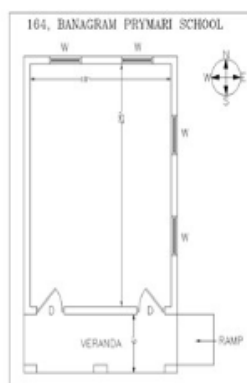

নির্বাচক নিবন্ধন আধিকারিকের স্বাক্ষর

Nazri Naksha

Google Map View

Polling Station Building Front View

Polling Station Front View

Cad View

Key MAP View

1	RNG2169886	নাম : বন্দনা কর্মকার স্বামীর নাম: মানিক কর্মকার বাড়ির নং : উয়ারডিহি বয়স : 25 লিঙ্গ : মহিলা	ফটো উপলব্ধ	2	RNG2034213	নাম : সান্তনা চাঁডে পিতার নাম: ঈশ্বর চাঁডে বাড়ির নং : এন0137 বয়স : 25 লিঙ্গ : মহিলা	ফটো উপলব্ধ	3	RNG2034395	নাম : সিদ্ধেশ্বর টুডু পিতার নাম: খবল টুডু বাড়ির নং : এন0019 বয়স : 27 লিঙ্গ : পুরুষ	ফটো উপলব্ধ
4	RNG0408955	নাম : আরাধন টুডু পিতার নাম: মুটরা টুডু বাড়ির নং : n0020 বয়স : 36 লিঙ্গ : পুরুষ	ফটো উপলব্ধ	5	RNG1529726	নাম : ঠাকুরদাস টুডু পিতার নাম: বৈদ্যনাথ টুডু বাড়ির নং : n0034 বয়স : 35 লিঙ্গ : পুরুষ	ফটো উপলব্ধ	6	RNG2257731	নাম : শিবচাঁদ টুডু পিতার নাম: বাউল টুডু বাড়ির নং : এন0028 বয়স : 26 লিঙ্গ : পুরুষ	ফটো উপলব্ধ
7	RNG2034288	নাম : সুপলাল টুডু পিতার নাম: গোবিন্দ টুডু বাড়ির নং : এন0025 বয়স : 26 লিঙ্গ : পুরুষ	ফটো উপলব্ধ	8	RNG2034361	নাম : কবিতা টুডু স্বামীর নাম: সুনীল টুডু বাড়ির নং : এন0028 বয়স : 25 লিঙ্গ : মহিলা	ফটো উপলব্ধ	9	FRY2288389	নাম : লিদু টুডু পিতার নাম: সহদেব টুডু বাড়ির নং : n0008 বয়স : 42 লিঙ্গ : পুরুষ	ফটো উপলব্ধ
10	SYG1134832	নাম : সরস্বতী টুডু স্বামীর নাম: ঠাকুর দাস টুডু বাড়ির নং : n0034 বয়স : 39 লিঙ্গ : মহিলা	ফটো উপলব্ধ	11	RNG2069938	নাম : চিতামনি টুডু স্বামীর নাম: সহদেব টুডু বাড়ির নং : n0008 বয়স : 77 লিঙ্গ : মহিলা	ফটো উপলব্ধ	12	FRY2617280	নাম : গীতা টুডু স্বামীর নাম: লিদু টুডু বাড়ির নং : n0155 বয়স : 38 লিঙ্গ : মহিলা	ফটো উপলব্ধ
13	RNG1817188	নাম : সুশিল মূর্মু পিতার নাম: ধীরেন মূর্মু বাড়ির নং : n0008 বয়স : 35 লিঙ্গ : পুরুষ	ফটো উপলব্ধ	14	FRY2452498	নাম : ললিতা টুডু পিতার নাম: সহদেব টুডু বাড়ির নং : n0008 বয়স : 41 লিঙ্গ : মহিলা	ফটো উপলব্ধ	15	RNG1952852	নাম : সুনীল টুডু পিতার নাম: বাউল টুডু বাড়ির নং : n0028 বয়স : 27 লিঙ্গ : পুরুষ	ফটো উপলব্ধ
16	RNG2258028	নাম : নীলমণি টুডু স্বামীর নাম: সিদ্ধেশ্বর টুডু বাড়ির নং : এন0019 বয়স : 24 লিঙ্গ : মহিলা	ফটো উপলব্ধ	17	RNG2257871	নাম : গণেশ টুডু পিতার নাম: মুটরা টুডু বাড়ির নং : এন0020 বয়স : 23 লিঙ্গ : পুরুষ	ফটো উপলব্ধ	18	RNG2257996	নাম : সুরোজমনি টুডু স্বামীর নাম: আরাধন টুডু বাড়ির নং : এন0020 বয়স : 26 লিঙ্গ : মহিলা	ফটো উপলব্ধ
19	RNG2258069	নাম : দুর্গাদাস টুডু পিতার নাম: মুটরা টুডু বাড়ির নং : এন0020 বয়স : 25 লিঙ্গ : পুরুষ	ফটো উপলব্ধ	20	RNG2257988	নাম : মেনকা টুডু স্বামীর নাম: গণেশ টুডু বাড়ির নং : এন0020 বয়স : 24 লিঙ্গ : মহিলা	ফটো উপলব্ধ	21	RNG1743913	নাম : মহামায়া টুডু স্বামীর নাম: কার্তিক টুডু বাড়ির নং : এন000 বয়স : 29 লিঙ্গ : মহিলা	ফটো উপলব্ধ
22	RNG1529734	নাম : কার্তিক টুডু পিতার নাম: সহদেব টুডু বাড়ির নং : n0151 বয়স : 35 লিঙ্গ : পুরুষ	ফটো উপলব্ধ	23	RNG2327476	নাম : বানেশ্বর টুডু পিতার নাম: ঠেবল টুডু বাড়ির নং : এন0019 বয়স : 23 লিঙ্গ : পুরুষ	ফটো উপলব্ধ	24	RNG2331403	নাম : ঈশ্বর টুডু পিতার নাম: বাউল টুডু বাড়ির নং : এন0028 বয়স : 22 লিঙ্গ : পুরুষ	ফটো উপলব্ধ
25	WB/35/248/042362	নাম : কলেজমনি টুডু স্বামীর নাম: বৈদ্যনাথ টুডু বাড়ির নং : n0035 বয়স : 57 লিঙ্গ : মহিলা	ফটো উপলব্ধ	26	FRY2138691	নাম : বৈদ্যনাথ টুডু পিতার নাম: ধনু টুডু বাড়ির নং : n0034 বয়স : 62 লিঙ্গ : পুরুষ	ফটো উপলব্ধ	27	RNG1529718	নাম : টুসুমনি টুডু পিতার নাম: মালিন্দ টুডু বাড়ির নং : n0031 বয়স : 34 লিঙ্গ : মহিলা	ফটো উপলব্ধ
28	WB/35/248/345077	নাম : সাধমনি টুডু স্বামীর নাম: বাউল টুডু বাড়ির নং : n0028 বয়স : 52 লিঙ্গ : মহিলা	ফটো উপলব্ধ	29	WB/35/248/345208	নাম : বাউল টুডু পিতার নাম: রামেশ্বর টুডু বাড়ির নং : n0028 বয়স : 55 লিঙ্গ : পুরুষ	ফটো উপলব্ধ	30	RNG1638576	নাম : মমতা টুডু স্বামীর নাম: সোমনাথ টুডু বাড়ির নং : n0025 বয়স : 30 লিঙ্গ : মহিলা	ফটো উপলব্ধ