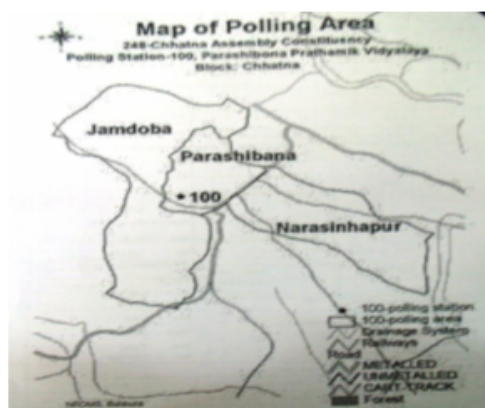

Nazri Naksha