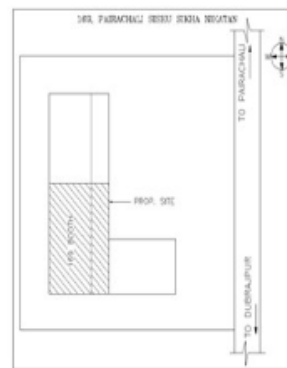

নির্বাচক নিবন্ধন আধিকারিকের স্বাক্ষর

Nazri Naksha

Google Map View

Polling Station Building Front View

Polling Station Front View

Cad View

Key MAP View

1 নাম : প্রতিমা গরাই স্বামীর নাম: নিতাই গরাই বাড়ির নং : এন0088 বয়স : 25 লিঙ্গ : মহিলা	RNG2226744 ফটো উপলব্ধ	2 নাম : উমা গরাই স্বামীর নাম: বৃন্দাবন গরাই বাড়ির নং : এন0084 বয়স : 32 লিঙ্গ : মহিলা	RNG2226819 ফটো উপলব্ধ	3 নাম : সোমা গরাই স্বামীর নাম: গৌরাঙ্গ গরাই বাড়ির নং : এন0000 বয়স : 24 লিঙ্গ : মহিলা	RNG2226736 ফটো উপলব্ধ
Q 4 নাম : সাগরচন্দ্র বাউরী পিতার নাম: পুটকা বাউরী বাড়ির নং : বয়স : 40 লিঙ্গ : পুরুষ	FRY2452290 ফটো উপলব্ধ	5 নাম : অঞ্জলি বাউরি স্বামীর নাম: সুভাষ বাউরী বাড়ির নং : n0001 বয়স : 66 লিঙ্গ : মহিলা	RNG2170785 ফটো উপলব্ধ	6 নাম : গঙ্গা বাউরী পিতার নাম: সুভাষ বাউরী বাড়ির নং : n0001 বয়স : 35 লিঙ্গ : পুরুষ	RNG1447861 ফটো উপলব্ধ
7 নাম : প্রতিমা বাউরী স্বামীর নাম: পঞ্চানন বাউরী বাড়ির নং : n0006 বয়স : 74 লিঙ্গ : মহিলা	RNG1447879 ফটো উপলব্ধ	8 নাম : টুম্পা বাউরী স্বামীর নাম: উত্তম বাউরী বাড়ির নং : n0004 বয়স : 30 লিঙ্গ : মহিলা	RNG1639020 ফটো উপলব্ধ	9 নাম : অল্পনা বাউরী স্বামীর নাম: সাধন বাউরী বাড়ির নং : n0022 বয়স : 36 লিঙ্গ : মহিলা	RNG1265222 ফটো উপলব্ধ
10 নাম : সাধন বাউরী পিতার নাম: পরান বাউরী বাড়ির নং : n0022 বয়স : 40 লিঙ্গ : পুরুষ	FRY2452191 ফটো উপলব্ধ	11 নাম : অনিমা বাউরী স্বামীর নাম: মধুসূদন বাউরী বাড়ির নং : n0022 বয়স : 32 লিঙ্গ : মহিলা	RNG1530104 ফটো উপলব্ধ	12 নাম : মধুসূদন বাউরী পিতার নাম: নারান বাউরী বাড়ির নং : n0022 বয়স : 38 লিঙ্গ : পুরুষ	FRY2452225 ফটো উপলব্ধ
13 নাম : রীনা বাউরী স্বামীর নাম: সুভাষ বাউরী বাড়ির নং : n0022 বয়স : 40 লিঙ্গ : মহিলা	RNG1265230 ফটো উপলব্ধ	14 নাম : সুভাষ বাউরী পিতার নাম: নারান বাউরী বাড়ির নং : n0022 বয়স : 44 লিঙ্গ : পুরুষ	FRY2452365 ফটো উপলব্ধ	15 নাম : সাধন বাউরী পিতার নাম: বাবুলাল বাউরী বাড়ির নং : n0007 বয়স : 61 লিঙ্গ : পুরুষ	WB/35/248/342340 ফটো উপলব্ধ
16 নাম : সুবল বাউরী পিতার নাম: শান্তি বাউরী বাড়ির নং : n0003 বয়স : 31 লিঙ্গ : পুরুষ	RNG1530070 ফটো উপলব্ধ	17 নাম : ববী বাউরী শক্রঘন স্বামীর নাম: চরণ বাউরী বাড়ির নং : এন0052 বয়স : 28 লিঙ্গ : মহিলা	RNG2427300 ফটো উপলব্ধ	18 নাম : বন্যা মান্ডি স্বামীর নাম: লক্ষীকান্ত মান্ডি বাড়ির নং : বড়শী বয়স : 30 লিঙ্গ : মহিলা	RNG1744200 ফটো উপলব্ধ
19 নাম : লক্ষী বাউরী স্বামীর নাম: কার্তিকচন্দ্র বাউরী বাড়ির নং : n0056 বয়স : 37 লিঙ্গ : মহিলা	RNG1744135 ফটো উপলব্ধ	20 নাম : বৃনি বাউরী স্বামীর নাম: আগন বাউরী বাড়ির নং : n0043 বয়স : 36 লিঙ্গ : মহিলা	RNG1447903 ফটো উপলব্ধ	21 নাম : আগন বাউরী পিতার নাম: সহদেব বাউরী বাড়ির নং : n0043 বয়স : 40 লিঙ্গ : পুরুষ	RNG0412767 ফটো উপলব্ধ
22 নাম : মায়ী বাউরী স্বামীর নাম: সহদেব বাউরী বাড়ির নং : n0043 বয়স : 71 লিঙ্গ : মহিলা	WB/35/248/342066 ফটো উপলব্ধ	23 নাম : রাজেশ বাউরী পিতার নাম: দুলু বাউরী বাড়ির নং : n0033 বয়স : 30 লিঙ্গ : পুরুষ	RNG1639061 ফটো উপলব্ধ	24 নাম : তিতালী বাউরী স্বামীর নাম: দুলু বাউরী বাড়ির নং : n0033 বয়স : 63 লিঙ্গ : মহিলা	WB/35/248/342151 ফটো উপলব্ধ
25 নাম : বিশাখা বাউরী স্বামীর নাম: বুচা বাউরী বাড়ির নং : n0029 বয়স : 51 লিঙ্গ : মহিলা	WB/35/248/342152 ফটো উপলব্ধ	26 নাম : লুটু বাউরী স্বামীর নাম: স্বপন বাউরী বাড়ির নং : n0028 বয়স : 51 লিঙ্গ : মহিলা	WB/35/248/342155 ফটো উপলব্ধ	27 নাম : দীনেশ বাউরী পিতার নাম: অরুণ বাউরী বাড়ির নং : n0027 বয়স : 31 লিঙ্গ : পুরুষ	RNG1530112 ফটো উপলব্ধ
28 নাম : লালু বাউরী পিতার নাম: অরুণ বাউরী বাড়ির নং : n0027 বয়স : 35 লিঙ্গ : পুরুষ	RNG1596295 ফটো উপলব্ধ	29 নাম : স্বপন বাউরী পিতার নাম: শরণ বাউরী বাড়ির নং : n0028 বয়স : 56 লিঙ্গ : পুরুষ	WB/35/248/342172 ফটো উপলব্ধ	30 নাম : রীতা বাউরী স্বামীর নাম: ভগীরথ বাউরী বাড়ির নং : n0025 বয়স : 58 লিঙ্গ : মহিলা	WB/35/248/342158 ফটো উপলব্ধ