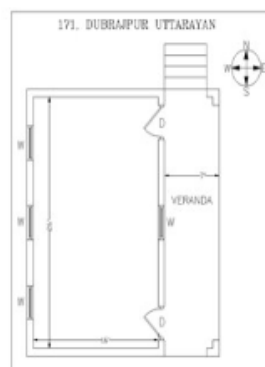

নির্বাচক নিবন্ধন আধিকারিকের স্বাক্ষর

Nazri Naksha

Google Map View

Polling Station Building Front View

Polling Station Front View

Cad View

Key MAP View

1 নাম : নির্মল কিস্কু পিতার নাম: আনন্দ কিস্কু বাড়ির নং : n0030 বয়স : 28 লিঙ্গ : পুরুষ	RNG1817576 ফটো উপলব্ধ	2 নাম : সুশান্ত কিস্কু পিতার নাম: কঙ্কারাম কিস্কু বাড়ির নং : n0030 বয়স : 28 লিঙ্গ : পুরুষ	RNG1817584 ফটো উপলব্ধ	3 নাম : জয় দেব কিস্কু পিতার নাম: শিব নাথ কিস্কু বাড়ির নং : n0030 বয়স : 28 লিঙ্গ : পুরুষ	RNG1817592 ফটো উপলব্ধ
4 নাম : বিশজিৎ কিস্কু পিতার নাম: বাবু রাম কিস্কু বাড়ির নং : এন0157 বয়স : 25 লিঙ্গ : পুরুষ	RNG2034700 ফটো উপলব্ধ	5 নাম : যীত কিস্কু পিতার নাম: লখি রাম কিস্কু বাড়ির নং : n0156 বয়স : 24 লিঙ্গ : পুরুষ	RNG2170892 ফটো উপলব্ধ	6 নাম : প্রতিমা কিস্কু স্বামীর নাম: দেবেন্দ্র কিস্কু বাড়ির নং : n0187 বয়স : 46 লিঙ্গ : মহিলা	FRY1389097 ফটো উপলব্ধ
7 নাম : সত্যধর কিস্কু পিতার নাম: বাবুরাম কিস্কু বাড়ির নং : n0157 বয়স : 27 লিঙ্গ : পুরুষ	RNG1919554 ফটো উপলব্ধ	8 নাম : ধানী কিস্কু স্বামীর নাম: শিবচাঁদ কিস্কু বাড়ির নং : এন0156 বয়স : 27 লিঙ্গ : মহিলা	RNG2034791 ফটো উপলব্ধ	9 নাম : সমর কিস্কু পিতার নাম: কঙ্কা রাম কিস্কু বাড়ির নং : এন0030 বয়স : 25 লিঙ্গ : পুরুষ	RNG2034577 ফটো উপলব্ধ
10 নাম : লাটুমাই কিস্কু পিতার নাম: গুলিয়া কিস্কু বাড়ির নং : n0030 বয়স : 52 লিঙ্গ : মহিলা	RNG1639509 ফটো উপলব্ধ	11 নাম : বাসন্তী কিস্কু স্বামীর নাম: আনন্দ কিস্কু বাড়ির নং : n0030 বয়স : 54 লিঙ্গ : মহিলা	WB/35/248/339295 ফটো উপলব্ধ	12 নাম : আনন্দ কিস্কু পিতার নাম: গুলিয়া কিস্কু বাড়ির নং : n0030 বয়স : 59 লিঙ্গ : পুরুষ	WB/35/248/339051 ফটো উপলব্ধ
13 নাম : সতীশ কিস্কু পিতার নাম: কঙ্কারাম কিস্কু বাড়ির নং : n0030 বয়স : 37 লিঙ্গ : পুরুষ	RNG0415679 ফটো উপলব্ধ	14 নাম : সারতি কিস্কু স্বামীর নাম: কঙ্কারাম কিস্কু বাড়ির নং : n0030 বয়স : 57 লিঙ্গ : মহিলা	WB/35/248/339294 ফটো উপলব্ধ	15 নাম : কঙ্কারাম কিস্কু পিতার নাম: গুলিয়া কিস্কু বাড়ির নং : n0030 বয়স : 63 লিঙ্গ : পুরুষ	WB/35/248/339482 ফটো উপলব্ধ
16 নাম : দেবেন্দ্রনাথ কিস্কু পিতার নাম: গুলিয়া কিস্কু বাড়ির নং : n0030 বয়স : 67 লিঙ্গ : পুরুষ	WB/35/248/339019 ফটো উপলব্ধ	17 নাম : কম্পনা বাউরি স্বামীর নাম: দুলাল বাউরি বাড়ির নং : N0132 বয়স : 25 লিঙ্গ : মহিলা	RNG2171080 ফটো উপলব্ধ	18 নাম : তাপস বাউরী পিতার নাম: জিতেন বাউরী বাড়ির নং : এন0006 বয়স : 26 লিঙ্গ : পুরুষ	RNG2258648 ফটো উপলব্ধ
19 নাম : জ্যোৎস্না বাউরী স্বামীর নাম: বাবুল বাউরী বাড়ির নং : n0004 বয়স : 50 লিঙ্গ : মহিলা	WB/35/248/339407 ফটো উপলব্ধ	20 নাম : বরুণ বাউরী পিতার নাম: হারাধন বাউরী বাড়ির নং : n0007 বয়স : 28 লিঙ্গ : পুরুষ	RNG1817626 ফটো উপলব্ধ	21 নাম : রুমা বাউরী স্বামীর নাম: বরুণ বাউরী বাড়ির নং : এন0007 বয়স : 23 লিঙ্গ : মহিলা	RNG2258689 ফটো উপলব্ধ
22 নাম : কবিতা বাউরি স্বামীর নাম: আন্তিক বাউরি বাড়ির নং : N0007 বয়স : 25 লিঙ্গ : মহিলা	RNG2171155 ফটো উপলব্ধ	23 নাম : পিঙ্কি বাউরি স্বামীর নাম: লক্ষ্মণ বাউরি বাড়ির নং : n134 বয়স : 24 লিঙ্গ : মহিলা	RNG2170967 ফটো উপলব্ধ	24 নাম : রেবি বাউরি স্বামীর নাম: অজিত বাউরী বাড়ির নং : n0134 বয়স : 28 লিঙ্গ : মহিলা	RNG2171023 ফটো উপলব্ধ
25 নাম : পূর্ণিমা বাউরী পিতার নাম: নাডু বাউরী বাড়ির নং : n0006 বয়স : 31 লিঙ্গ : মহিলা	RNG1658707 ফটো উপলব্ধ	26 নাম : লক্ষ্মী বাউরী স্বামীর নাম: সঞ্জল বাউরী বাড়ির নং : এন0003 বয়স : 21 লিঙ্গ : মহিলা	RNG2393437 ফটো উপলব্ধ	27 নাম : জয় বাউরী পিতার নাম: ভৈরব বাউরী বাড়ির নং : এন0005 বয়স : 21 লিঙ্গ : পুরুষ	RNG2393700 ফটো উপলব্ধ
28 নাম : উত্তরা বাউরী পিতার নাম: ভদ্র বাউরী বাড়ির নং : এন0000 বয়স : 26 লিঙ্গ : মহিলা	SYG1870062 ফটো উপলব্ধ	29 নাম : মুনমুন বাউরী স্বামীর নাম: রাম বাউরী বাড়ির নং : এন0081 বয়স : 22 লিঙ্গ : মহিলা	RNG2330090 ফটো উপলব্ধ	30 নাম : উজ্জল বাউরী পিতার নাম: মমতা বাউরী বাড়ির নং : এন0003 বয়স : 22 লিঙ্গ : পুরুষ	RNG2329985 ফটো উপলব্ধ