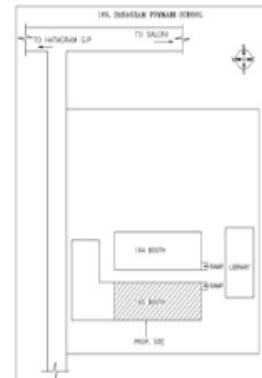

নির্বাচক নিবন্ধন আধিকারিকের স্বাক্ষর

Nazri Naksha

Google Map View

Polling Station Building Front View

Polling Station Front View

Cad View

Key MAP View

বিধানসভা নির্বাচনকেন্দ্রের নং, নাম : 248-ছাতনা
ভাগ নং, নাম : 1-পলসড়া, পোঃ-বাটিপাহাড়ী