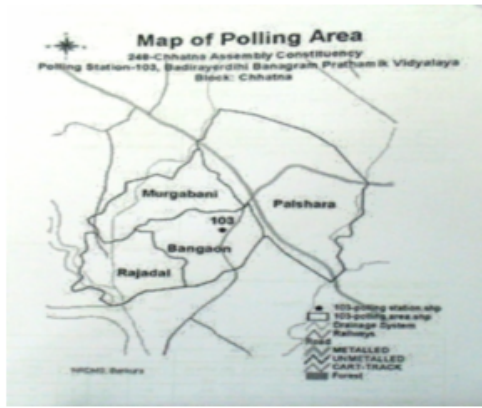

Nazri Naksha