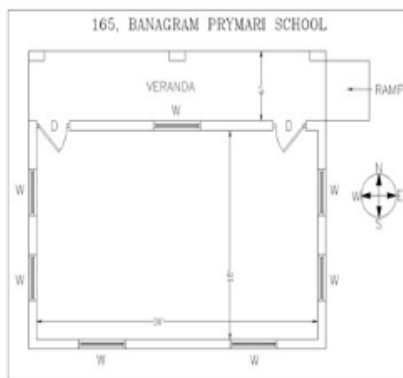

নির্বাচক নিবন্ধন আধিকারিকের স্বাক্ষর

Nazri Naksha

Google Map View

Polling Station Building Front View

Polling Station Front View

Cad View

Key MAP View

বিধানসভা নির্বাচনকেন্দ্রের নং, নাম : 248-ছাতনা
ভাগ নং, নাম : 1-পলসড়া, পোঃ-বাটিপাহাড়ী