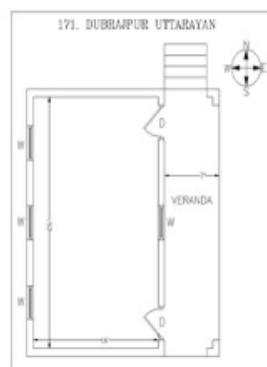

নির্বাচক নিবন্ধন আধিকারিকের স্বাক্ষর

Nazri Naksha

Google Map View

Polling Station Building Front View

Polling Station Front View

Cad View

Key MAP View

বিধানসভা নির্বাচনক্ষেত্রের নং, নাম : 248-ছাত্তনা  
ভাগ নং, নাম : 1-পলসড়া (আংশিক), পোঃ- ঝাঁটিপাহাড়ী