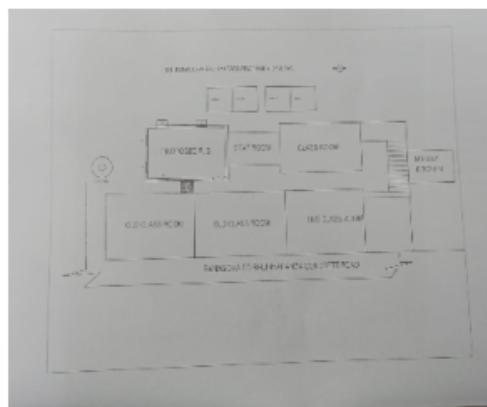

নির্বাচক নিবন্ধন আধিকারিকের স্বাক্ষর

Nazri Naksha

Google Map View

Polling Station Building Front View

Polling Station Front View

Cad View

Key MAP View

বিধানসভা নির্বাচনক্ষেত্রের নং, নাম : 248-ছাত্তনা
ভাগ নং, নাম : 1-পলসড়া (আংশিক), পোস্ট- ঝাঁটিপাহাড়ী