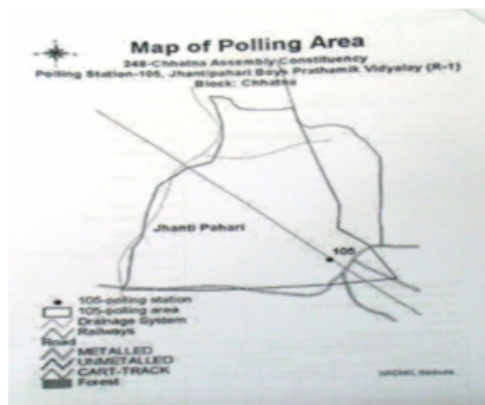

Nazri Naksha