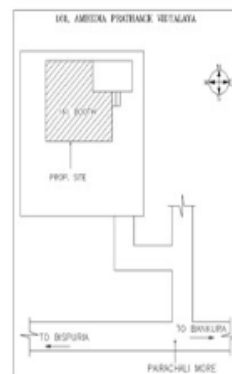

নির্বাচক নিবন্ধন আধিকারিকের স্বাক্ষর

Nazri Naksha

Google Map View

Polling Station Building Front View

Polling Station Front View

Cad View

Key MAP View

বিধানসভা নির্বাচনক্ষেত্রের নং, নাম : 248-ছাত্তনা
ভাগ নং, নাম : 1-বাঁটিপাহাড়ী (আংশিক), পোগ-বাঁটিপাহাড়ী