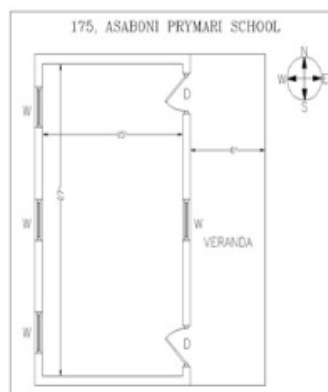

নির্বাচক নিবন্ধন আধিকারিকের স্বাক্ষর

Nazri Naksha

Google Map View

Polling Station Building Front View

Polling Station Front View

Cad View

Key MAP View

1	FRY2527992	নাম : সুচন্দ্রা কুণ্ড স্বামীর নাম: প্রবীর কুণ্ড বাড়ির নং : n0087 বয়স : 50 লিঙ্গ : মহিলা	ফটো উপলব্ধ	2	RNG1641604	নাম : মানসী কুণ্ড স্বামীর নাম: কিশোর কুণ্ড বাড়ির নং : n0087 বয়স : 47 লিঙ্গ : মহিলা	ফটো উপলব্ধ	3	FRY2268803	নাম : গৌবর্দ্ধন কর পিতার নাম: আলোকনাথ কর বাড়ির নং : n0087 বয়স : 59 লিঙ্গ : পুরুষ	ফটো উপলব্ধ
4	WB/35/248/525167	নাম : শিবানী কুণ্ড পিতার নাম: ভূদেব কুণ্ড বাড়ির নং : n0087 বয়স : 49 লিঙ্গ : মহিলা	ফটো উপলব্ধ	5	RNG0345462	নাম : বনলতা কুণ্ড স্বামীর নাম: গৌতম কুণ্ড বাড়ির নং : n0087 বয়স : 49 লিঙ্গ : মহিলা	ফটো উপলব্ধ	6	FRY1368406	নাম : গৌরাচাঁদ কুণ্ড পিতার নাম: বিশ্বনাথ কুণ্ড বাড়ির নং : n0088 বয়স : 76 লিঙ্গ : পুরুষ	ফটো উপলব্ধ
7	RNG2443232	নাম : মানিক লাল কুণ্ড পিতার নাম: ভুবনমোহন কুণ্ড বাড়ির নং : n0043 বয়স : 65 লিঙ্গ : পুরুষ	ফটো উপলব্ধ	8	FRY2528172	নাম : কম্পনা কুণ্ড স্বামীর নাম: মানিকলাল কুণ্ড বাড়ির নং : n0043 বয়স : 60 লিঙ্গ : মহিলা	ফটো উপলব্ধ	9	WB/35/248/309345	নাম : মুকুন্দলাল কুণ্ড পিতার নাম: ভুবনমোহন কুণ্ড বাড়ির নং : n0043 বয়স : 62 লিঙ্গ : পুরুষ	ফটো উপলব্ধ
10	RNG1383090	নাম : রঞ্জিত কুণ্ড পিতার নাম: মানিকলাল কুণ্ড বাড়ির নং : n0043 বয়স : 34 লিঙ্গ : পুরুষ	ফটো উপলব্ধ	11	FRY1368588	নাম : বুলারানী কুণ্ড স্বামীর নাম: ভূদেব কুণ্ড বাড়ির নং : n0087 বয়স : 82 লিঙ্গ : মহিলা	ফটো উপলব্ধ	12	RNG2508299	নাম : প্রবীর কুণ্ড পিতার নাম: ভূদেব কুণ্ড বাড়ির নং : n0087 বয়স : 56 লিঙ্গ : পুরুষ	ফটো উপলব্ধ
13	RNG1984186	নাম : সুরভী কুণ্ড পিতার নাম: মুকুন্দলাল কুণ্ড বাড়ির নং : n0043 বয়স : 27 লিঙ্গ : মহিলা	ফটো উপলব্ধ	14	RNG1982107	নাম : অর্নব কর পিতার নাম: গৌবর্দ্ধন কর বাড়ির নং : n0087 বয়স : 26 লিঙ্গ : পুরুষ	ফটো উপলব্ধ	15	RNG1984590	নাম : আকাশ কুণ্ড পিতার নাম: প্রবীর কুণ্ড বাড়ির নং : n0087 বয়স : 27 লিঙ্গ : পুরুষ	ফটো উপলব্ধ
16	WB/35/248/309010	নাম : নিতাই কুণ্ড পিতার নাম: যাদবচন্দ্র কুণ্ড বাড়ির নং : n0098 বয়স : 55 লিঙ্গ : পুরুষ	ফটো উপলব্ধ	17	FRY1371970	নাম : অর্চনা কুণ্ড স্বামীর নাম: মুকুন্দলাল কুণ্ড বাড়ির নং : n0043 বয়স : 54 লিঙ্গ : মহিলা	ফটো উপলব্ধ	18	RNG2475390	নাম : অক্ষিতা কুণ্ড পিতার নাম: মুকুন্দ লাল কুণ্ড বাড়ির নং : এন0043 বয়স : 22 লিঙ্গ : মহিলা	ফটো উপলব্ধ
19	RNG1268168	নাম : শিখা কুণ্ড পিতার নাম: গৌরা চাঁদ কুণ্ড বাড়ির নং : n0088 বয়স : 36 লিঙ্গ : মহিলা	ফটো উপলব্ধ	20	FRY1368570	নাম : মায়ী কুণ্ড স্বামীর নাম: গৌরাচাঁদ কুণ্ড বাড়ির নং : n0088 বয়স : 69 লিঙ্গ : মহিলা	ফটো উপলব্ধ	21	FRY0481986	নাম : কিশোর কুণ্ড পিতার নাম: ভূদেব কুণ্ড বাড়ির নং : n0087 বয়স : 52 লিঙ্গ : পুরুষ	ফটো উপলব্ধ
22	RNG1383215	নাম : সৌমেন কুণ্ড পিতার নাম: সঞ্জয় কুণ্ড বাড়ির নং : n0119 বয়স : 33 লিঙ্গ : পুরুষ	ফটো উপলব্ধ	23	FRY2101947	নাম : হিমালী কুণ্ড স্বামীর নাম: সঞ্জয় কুণ্ড বাড়ির নং : n0119 বয়স : 55 লিঙ্গ : মহিলা	ফটো উপলব্ধ	24	FRY2101939	নাম : সঞ্জয় কুণ্ড পিতার নাম: রামকিংকর কুণ্ড বাড়ির নং : n0119 বয়স : 65 লিঙ্গ : পুরুষ	ফটো উপলব্ধ
25	FRY2641777	নাম : সোনালী কুণ্ড স্বামীর নাম: নিতাই কুণ্ড বাড়ির নং : n0098 বয়স : 45 লিঙ্গ : মহিলা	ফটো উপলব্ধ	26	RNG2174480	নাম : আরতি কুণ্ড স্বামীর নাম: ভূদেব কুণ্ড বাড়ির নং : n0157 বয়স : 70 লিঙ্গ : মহিলা	ফটো উপলব্ধ	27	RNG2308138	নাম : শুভজিৎ কুণ্ড পিতার নাম: নিতাই কুণ্ড বাড়ির নং : এন0098 বয়স : 22 লিঙ্গ : পুরুষ	ফটো উপলব্ধ
28	RNG2391423	নাম : সুরভিতা কুণ্ড পিতার নাম: কিশোর কুণ্ড বাড়ির নং : এন0000 বয়স : 23 লিঙ্গ : মহিলা	ফটো উপলব্ধ	29	RNG1941228	নাম : ইন্দ্রনীল কুণ্ড পিতার নাম: সুনীল কুণ্ড বাড়ির নং : এন0018 বয়স : 27 লিঙ্গ : পুরুষ	ফটো উপলব্ধ	30	RNG1532266	নাম : বাবু কুণ্ড পিতার নাম: দিলীপ কুণ্ড বাড়ির নং : n0009 বয়স : 31 লিঙ্গ : পুরুষ	ফটো উপলব্ধ