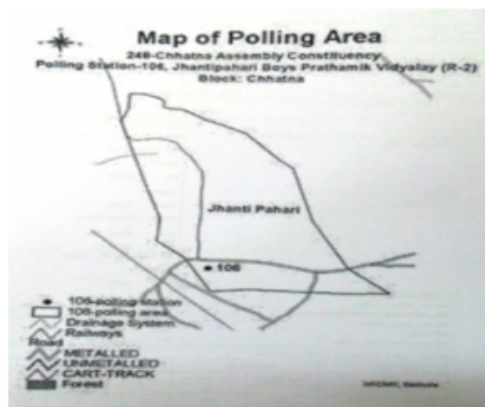

Nazri Naksha