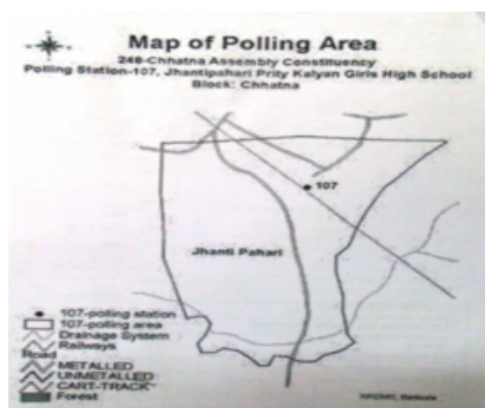

Nazri Naksha