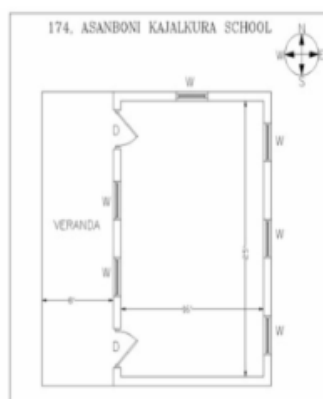

নির্বাচক নিবন্ধন আধিকারিকের স্বাক্ষর

Nazri Naksha

Google Map View

Polling Station Building Front View

Polling Station Front View

Cad View

Key MAP View

1 নাম : মহঃসিদ্দিক পিতার নাম: মহঃ আবদুল বাড়ির নং : n0163 বয়স : 71 লিঙ্গ : পুরুষ	WB/35/248/303180	ফটো উপলব্ধ	2 নাম : সাদ্দাম আলি পিতার নাম: মহঃ সিদ্দিক বাড়ির নং : n0163 বয়স : 34 লিঙ্গ : পুরুষ	RNG1745785	ফটো উপলব্ধ	3 নাম : আসগরি বেগম পিতার নাম: মহঃ সিদ্দিক বাড়ির নং : n0163 বয়স : 36 লিঙ্গ : মহিলা	RNG1746031	ফটো উপলব্ধ
4 নাম : নাগমা প্রবীণ স্বামীর নাম: সাদ্দাম আলি বাড়ির নং : এন0163 বয়স : 26 লিঙ্গ : মহিলা	RNG2391027	ফটো উপলব্ধ	5 নাম : আকবর আলি পিতার নাম: মহঃ সিদ্দিক বাড়ির নং : n0163 বয়স : 38 লিঙ্গ : পুরুষ	FRY2641330	ফটো উপলব্ধ	6 নাম : সব্বিলা বেগম স্বামীর নাম: আকবর আলি বাড়ির নং : n0163 বয়স : 32 লিঙ্গ : মহিলা	RNG1818889	ফটো উপলব্ধ
7 নাম : সুলোচনা আগরওয়াল স্বামীর নাম: কৈলাশ আগরওয়াল বাড়ির নং : n0030 বয়স : 66 লিঙ্গ : মহিলা	FRY2526267	ফটো উপলব্ধ	8 নাম : বাবলু আগরওয়াল পিতার নাম: কৈলাশ আগরওয়াল বাড়ির নং : n0030 বয়স : 42 লিঙ্গ : পুরুষ	FRY2263937	ফটো উপলব্ধ	9 নাম : আশিষ আগরওয়াল পিতার নাম: রাজেন্দ্র প্রসাদ আগরওয়াল বাড়ির নং : n0030 বয়স : 40 লিঙ্গ : পুরুষ	FRY2448009	ফটো উপলব্ধ
10 নাম : প্রিন্স আগরওয়াল পিতার নাম: রাজেন্দ্র প্রসাদ আগরওয়াল বাড়ির নং : n0030 বয়স : 41 লিঙ্গ : পুরুষ	RNG0437061	ফটো উপলব্ধ	11 নাম : বিশ্বনাথ আগরওয়াল পিতার নাম: কিশোরীলাল আগরওয়াল বাড়ির নং : n0030 বয়স : 63 লিঙ্গ : পুরুষ	RNG2112381	ফটো উপলব্ধ	12 নাম : রাজেন্দ্রপ্রসাদ আগরওয়াল পিতার নাম: কিশোরীলাল আগরওয়াল বাড়ির নং : n0030 বয়স : 70 লিঙ্গ : পুরুষ	WB/35/248/303190	ফটো উপলব্ধ
13 নাম : পূজা আগরওয়াল পিতার নাম: বিশ্বনাথ আগরওয়াল বাড়ির নং : n0030 বয়স : 34 লিঙ্গ : মহিলা	RNG1383496	ফটো উপলব্ধ	14 নাম : কাঞ্চন কুমারী আগরওয়াল স্বামীর নাম: বাবলু আগরওয়াল বাড়ির নং : n0030 বয়স : 34 লিঙ্গ : মহিলা	RNG1642123	ফটো উপলব্ধ	15 নাম : খুসবু আগরওয়াল স্বামীর নাম: প্রিন্স আগরওয়াল বাড়ির নং : n0030 বয়স : 33 লিঙ্গ : মহিলা	RNG1642222	ফটো উপলব্ধ
16 নাম : সন্দীপ আগরওয়াল পিতার নাম: কৈলাশপ্রসাদ আগরওয়াল বাড়ির নং : n0030 বয়স : 40 লিঙ্গ : পুরুষ	RNG1186261	ফটো উপলব্ধ	17 নাম : রেশমী আগরওয়াল স্বামীর নাম: আশীষ আগরওয়াল বাড়ির নং : n0030 বয়স : 33 লিঙ্গ : মহিলা	RNG1746098	ফটো উপলব্ধ	18 নাম : জয়ারানী কুণ্ডু স্বামীর নাম: সমরনাথ কুণ্ডু বাড়ির নং : n0168 বয়স : 62 লিঙ্গ : মহিলা	FRY1367929	ফটো উপলব্ধ
19 নাম : পিন্টু কুন্ডু পিতার নাম: সমরনাথ কুন্ডু বাড়ির নং : n0168 বয়স : 40 লিঙ্গ : পুরুষ	FRY2448181	ফটো উপলব্ধ	20 নাম : শুভঙ্কর কুন্ডু পিতার নাম: সমরনাথ কুন্ডু বাড়ির নং : n0168 বয়স : 29 লিঙ্গ : পুরুষ	RNG1745801	ফটো উপলব্ধ	21 নাম : করুনা কুণ্ডু স্বামীর নাম: অরুণ কুণ্ডু বাড়ির নং : n0183 বয়স : 41 লিঙ্গ : মহিলা	WB/35/248/501304	ফটো উপলব্ধ
22 নাম : রাজীব কুণ্ডু পিতার নাম: তারাপদ কুণ্ডু বাড়ির নং : n0190 বয়স : 38 লিঙ্গ : পুরুষ	FRY2602423	ফটো উপলব্ধ	23 নাম : অমিতা কুন্ডু স্বামীর নাম: চণ্ডীচরণ কুন্ডু বাড়ির নং : n0023 বয়স : 56 লিঙ্গ : মহিলা	RNG2502920	ফটো উপলব্ধ	24 নাম : মৌসুমী কুণ্ডু পিতার নাম: চণ্ডী চরণ কুণ্ডু বাড়ির নং : n0023 বয়স : 39 লিঙ্গ : মহিলা	FRY2601847	ফটো উপলব্ধ
25 নাম : অপূর্ব কুন্ডু পিতার নাম: চন্ডীচরণ কুন্ডু বাড়ির নং : ঝাঁটিপাহাড়ী বয়স : 37 লিঙ্গ : পুরুষ	RNG1268606	ফটো উপলব্ধ	26 নাম : চন্দন কুন্ডু পিতার নাম: চন্ডীচরণ কুন্ডু বাড়ির নং : n0023 বয়স : 33 লিঙ্গ : পুরুষ	RNG1449115	ফটো উপলব্ধ	27 নাম : সুজিত কুণ্ডু পিতার নাম: তারাপদ কুণ্ডু বাড়ির নং : n0191 বয়স : 36 লিঙ্গ : পুরুষ	RNG0446567	ফটো উপলব্ধ
28 নাম : শান্তনু কুন্ডু পিতার নাম: নিতাই কুন্ডু বাড়ির নং : n0184 বয়স : 27 লিঙ্গ : পুরুষ	RNG1925205	ফটো উপলব্ধ	29 নাম : শুভম কুণ্ডু পিতার নাম: পার্থ কুণ্ডু বাড়ির নং : এন000 বয়স : 27 লিঙ্গ : পুরুষ	RNG1925239	ফটো উপলব্ধ	30 নাম : দীপ কুণ্ডু পিতার নাম: পার্থ কুণ্ডু বাড়ির নং : এন000 বয়স : 25 লিঙ্গ : পুরুষ	RNG2253227	ফটো উপলব্ধ