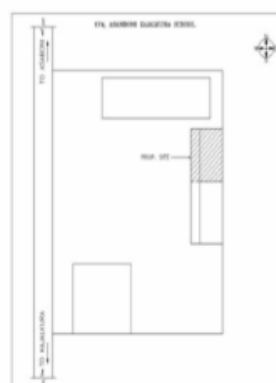

নির্বাচক নিবন্ধন আধিকারিকের স্বাক্ষর

Nazri Naksha

Google Map View

Polling Station Building Front View

Polling Station Front View

Cad View

Key MAP View

1 নাম : মহঃসিদ্দিক পিতার নাম: মহঃ আবদুল বাড়ির নং : n0163 বয়স : 71 লিঙ্গ : পুরুষ	WB/35/248/303180	ফটো উপলব্ধ	2 নাম : সাদ্দাম আলি পিতার নাম: মহঃ সিদ্দিক বাড়ির নং : n0163 বয়স : 34 লিঙ্গ : পুরুষ	RNG1745785	ফটো উপলব্ধ	3 নাম : আসগরি বেগম পিতার নাম: মহঃ সিদ্দিক বাড়ির নং : n0163 বয়স : 36 লিঙ্গ : মহিলা	RNG1746031	ফটো উপলব্ধ
4 নাম : নাগমা প্রবীণ স্বামীর নাম: সাদ্দাম আলি বাড়ির নং : এন0163 বয়স : 26 লিঙ্গ : মহিলা	RNG2391027	ফটো উপলব্ধ	5 নাম : আকবর আলি পিতার নাম: মহঃ সিদ্দিক বাড়ির নং : n0163 বয়স : 38 লিঙ্গ : পুরুষ	FRY2641330	ফটো উপলব্ধ	6 নাম : সব্বিলা বেগম স্বামীর নাম: আকবর আলি বাড়ির নং : n0163 বয়স : 32 লিঙ্গ : মহিলা	RNG1818889	ফটো উপলব্ধ
7 নাম : সুলোচনা আগরওয়াল স্বামীর নাম: কৈলাশ আগরওয়াল বাড়ির নং : n0030 বয়স : 66 লিঙ্গ : মহিলা	FRY2526267	ফটো উপলব্ধ	8 নাম : বাবলু আগরওয়াল পিতার নাম: কৈলাশ আগরওয়াল বাড়ির নং : n0030 বয়স : 42 লিঙ্গ : পুরুষ	FRY2263937	ফটো উপলব্ধ	9 নাম : আশিষ আগরওয়াল পিতার নাম: রাজেন্দ্র প্রসাদ আগরওয়াল বাড়ির নং : n0030 বয়স : 40 লিঙ্গ : পুরুষ	FRY2448009	ফটো উপলব্ধ
10 নাম : প্রিন্স আগরওয়াল পিতার নাম: রাজেন্দ্র প্রসাদ আগরওয়াল বাড়ির নং : n0030 বয়স : 41 লিঙ্গ : পুরুষ	RNG0437061	ফটো উপলব্ধ	11 নাম : বিশ্বনাথ আগরওয়াল পিতার নাম: কিশোরীলাল আগরওয়াল বাড়ির নং : n0030 বয়স : 63 লিঙ্গ : পুরুষ	RNG2112381	ফটো উপলব্ধ	12 নাম : রাজেন্দ্রপ্রসাদ আগরওয়াল পিতার নাম: কিশোরীলাল আগরওয়াল বাড়ির নং : n0030 বয়স : 70 লিঙ্গ : পুরুষ	WB/35/248/303190	ফটো উপলব্ধ
13 নাম : পূজা আগরওয়াল পিতার নাম: বিশ্বনাথ আগরওয়াল বাড়ির নং : n0030 বয়স : 34 লিঙ্গ : মহিলা	RNG1383496	ফটো উপলব্ধ	14 নাম : কাঞ্চন কুমারী আগরওয়াল স্বামীর নাম: বাবলু আগরওয়াল বাড়ির নং : n0030 বয়স : 34 লিঙ্গ : মহিলা	RNG1642123	ফটো উপলব্ধ	15 নাম : খুসবু আগরওয়াল স্বামীর নাম: প্রিন্স আগরওয়াল বাড়ির নং : n0030 বয়স : 33 লিঙ্গ : মহিলা	RNG1642222	ফটো উপলব্ধ
16 নাম : সন্দীপ আগরওয়াল পিতার নাম: কৈলাশপ্রসাদ আগরওয়াল বাড়ির নং : n0030 বয়স : 40 লিঙ্গ : পুরুষ	RNG1186261	ফটো উপলব্ধ	17 নাম : রেশমী আগরওয়াল স্বামীর নাম: আশীষ আগরওয়াল বাড়ির নং : n0030 বয়স : 33 লিঙ্গ : মহিলা	RNG1746098	ফটো উপলব্ধ	18 নাম : জয়ারানী কুণ্ডু স্বামীর নাম: সমরনাথ কুণ্ডু বাড়ির নং : n0168 বয়স : 62 লিঙ্গ : মহিলা	FRY1367929	ফটো উপলব্ধ
19 নাম : পিন্টু কুন্ডু পিতার নাম: সমরনাথ কুন্ডু বাড়ির নং : n0168 বয়স : 40 লিঙ্গ : পুরুষ	FRY2448181	ফটো উপলব্ধ	20 নাম : শুভঙ্কর কুন্ডু পিতার নাম: সমরনাথ কুন্ডু বাড়ির নং : n0168 বয়স : 29 লিঙ্গ : পুরুষ	RNG1745801	ফটো উপলব্ধ	21 নাম : করুনা কুণ্ডু স্বামীর নাম: অরুণ কুণ্ডু বাড়ির নং : n0183 বয়স : 41 লিঙ্গ : মহিলা	WB/35/248/501304	ফটো উপলব্ধ
22 নাম : রাজীব কুণ্ডু পিতার নাম: তারাপদ কুণ্ডু বাড়ির নং : n0190 বয়স : 38 লিঙ্গ : পুরুষ	FRY2602423	ফটো উপলব্ধ	23 নাম : অমিতা কুন্ডু স্বামীর নাম: চণ্ডীচরণ কুন্ডু বাড়ির নং : n0023 বয়স : 56 লিঙ্গ : মহিলা	RNG2502920	ফটো উপলব্ধ	24 নাম : মৌসুমী কুণ্ডু পিতার নাম: চণ্ডী চরণ কুণ্ডু বাড়ির নং : n0023 বয়স : 39 লিঙ্গ : মহিলা	FRY2601847	ফটো উপলব্ধ
25 নাম : অপূর্ব কুন্ডু পিতার নাম: চন্ডীচরণ কুন্ডু বাড়ির নং : ঝাঁটিপাহাড়ী বয়স : 37 লিঙ্গ : পুরুষ	RNG1268606	ফটো উপলব্ধ	26 নাম : চন্দন কুন্ডু পিতার নাম: চন্ডীচরণ কুন্ডু বাড়ির নং : n0023 বয়স : 33 লিঙ্গ : পুরুষ	RNG1449115	ফটো উপলব্ধ	27 নাম : সুজিত কুণ্ডু পিতার নাম: তারাপদ কুণ্ডু বাড়ির নং : n0191 বয়স : 36 লিঙ্গ : পুরুষ	RNG0446567	ফটো উপলব্ধ
28 নাম : শান্তনু কুন্ডু পিতার নাম: নিতাই কুন্ডু বাড়ির নং : n0184 বয়স : 27 লিঙ্গ : পুরুষ	RNG1925205	ফটো উপলব্ধ	29 নাম : শুভম কুণ্ডু পিতার নাম: পার্থ কুণ্ডু বাড়ির নং : এন000 বয়স : 27 লিঙ্গ : পুরুষ	RNG1925239	ফটো উপলব্ধ	30 নাম : দীপ কুণ্ডু পিতার নাম: পার্থ কুণ্ডু বাড়ির নং : এন000 বয়স : 25 লিঙ্গ : পুরুষ	RNG2253227	ফটো উপলব্ধ