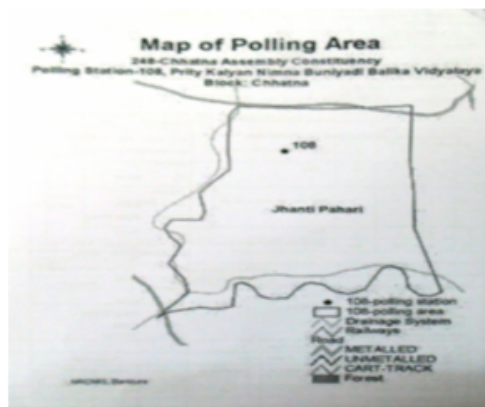

Nazri Naksha