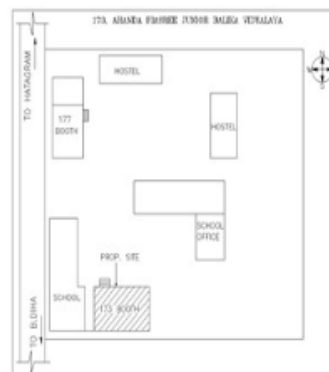

নির্বাচক নিবন্ধন আধিকারিকের স্বাক্ষর

Nazri Naksha

Google Map View

Polling Station Building Front View

Polling Station Front View

Cad View

Key MAP View

1	WB/35/248/303020	নাম : হীরামনিদেবী আগরওয়াল স্বামীর নাম: মদনলাল আগরওয়াল বাড়ির নং : n0146 বয়স : 86 লিঙ্গ : মহিলা	ফটো উপলব্ধ	2	WB/35/248/303031	নাম : কিরনদেবী আগরওয়াল স্বামীর নাম: শ্যামসুন্দর আগরওয়াল বাড়ির নং : n0146 বয়স : 61 লিঙ্গ : মহিলা	ফটো উপলব্ধ	3	FRY2601938	নাম : সুমিত আগরওয়াল পিতার নাম: শ্যামসুন্দর আগরওয়াল বাড়ির নং : n0146 বয়স : 37 লিঙ্গ : পুরুষ	ফটো উপলব্ধ
4	RNG1449099	নাম : নিকি আগরওয়াল স্বামীর নাম: অমিত কুমার আগরওয়াল বাড়ির নং : n0146 বয়স : 42 লিঙ্গ : মহিলা	ফটো উপলব্ধ	5	RNG1819036	নাম : নিকিতা আগরওয়াল পিতার নাম: মতিলাল আগরওয়াল বাড়ির নং : n0152 বয়স : 29 লিঙ্গ : মহিলা	ফটো উপলব্ধ	6	FRY2263960	নাম : অমিত আগরওয়াল পিতার নাম: শ্যামসুন্দর আগরওয়াল বাড়ির নং : n0146 বয়স : 44 লিঙ্গ : পুরুষ	ফটো উপলব্ধ
7	RNG2070241	নাম : সুরেশ কুমার আগরওয়াল পিতার নাম: মদনলাল আগরওয়াল বাড়ির নং : n0146 বয়স : 62 লিঙ্গ : পুরুষ	ফটো উপলব্ধ	8	RNG2070258	নাম : সরোজদেবী আগরওয়াল স্বামীর নাম: সুরেশকুমার আগরওয়াল বাড়ির নং : n0146 বয়স : 62 লিঙ্গ : মহিলা	ফটো উপলব্ধ	9	RNG1967421	নাম : অমৃত আগরওয়াল পিতার নাম: মতিলাল আগরওয়াল বাড়ির নং : n0152 বয়স : 27 লিঙ্গ : পুরুষ	ফটো উপলব্ধ
10	RNG1532852	নাম : অঙ্কিতা আগরওয়াল পিতার নাম: মতিলাল আগরওয়াল বাড়ির নং : n0152 বয়স : 31 লিঙ্গ : মহিলা	ফটো উপলব্ধ	11	WB/35/248/303530	নাম : শশী আগরওয়াল স্বামীর নাম: মতিলাল আগরওয়াল বাড়ির নং : n0152 বয়স : 56 লিঙ্গ : মহিলা	ফটো উপলব্ধ	12	WB/35/248/303536	নাম : মতিলাল আগরওয়াল পিতার নাম: কিশোরীলাল আগরওয়াল বাড়ির নং : n0152 বয়স : 61 লিঙ্গ : পুরুষ	ফটো উপলব্ধ
13	RNG1449081	নাম : নিশা আগরওয়াল পিতার নাম: সুরেশ আগরওয়াল বাড়ির নং : n0146 বয়স : 33 লিঙ্গ : মহিলা	ফটো উপলব্ধ	14	RNG2252039	নাম : অঙ্কিতা আগরওয়াল স্বামীর নাম: সুমিত আগরওয়াল বাড়ির নং : এন0146 বয়স : 34 লিঙ্গ : মহিলা	ফটো উপলব্ধ	15	RNG2390706	নাম : আদিত্য আগরওয়াল পিতার নাম: সুরেশ কুমার আগরওয়াল বাড়ির নং : এন0146 বয়স : 21 লিঙ্গ : পুরুষ	ফটো উপলব্ধ
16	RNG2307163	নাম : ইষিতা আগরওয়াল পিতার নাম: দিলীপ আগরওয়াল বাড়ির নং : এন0153 বয়স : 22 লিঙ্গ : মহিলা	ফটো উপলব্ধ	17	RNG2390805	নাম : তানিশা আগরওয়াল পিতার নাম: গিরিধারী আগরওয়াল বাড়ির নং : এন0153 বয়স : 21 লিঙ্গ : মহিলা	ফটো উপলব্ধ	18	RNG2432557	নাম : আশা আগরওয়াল স্বামীর নাম: ওমপ্রকাশ আগরওয়াল বাড়ির নং : n0153 বয়স : 64 লিঙ্গ : মহিলা	ফটো উপলব্ধ
19	WB/35/248/303271	নাম : ওমপ্রকাশ আগরওয়াল পিতার নাম: হনুমানপ্রসাদ আগরওয়াল বাড়ির নং : n0153 বয়স : 67 লিঙ্গ : পুরুষ	ফটো উপলব্ধ	20	RNG2035780	নাম : সৌনক আগরওয়াল পিতার নাম: দিলীপ কুমার আগরওয়াল বাড়ির নং : এন0153 বয়স : 26 লিঙ্গ : পুরুষ	ফটো উপলব্ধ	21	RNG1532795	নাম : শিখা আগরওয়াল স্বামীর নাম: বিকাশ আগরওয়াল বাড়ির নং : n0153 বয়স : 38 লিঙ্গ : মহিলা	ফটো উপলব্ধ
22	WB/35/248/303639	নাম : দিলীপ আগরওয়াল পিতার নাম: হনুমানপ্রসাদ আগরওয়াল বাড়ির নং : n0153 বয়স : 55 লিঙ্গ : পুরুষ	ফটো উপলব্ধ	23	FRY1368554	নাম : নন্দা আগরওয়াল স্বামীর নাম: দিলীপ আগরওয়াল বাড়ির নং : n0153 বয়স : 47 লিঙ্গ : মহিলা	ফটো উপলব্ধ	24	WB/35/248/303297	নাম : গিরিধারী আগরওয়াল পিতার নাম: হনুমানপ্রসাদ আগরওয়াল বাড়ির নং : n0153 বয়স : 53 লিঙ্গ : পুরুষ	ফটো উপলব্ধ
25	FRY2447993	নাম : সিমা আগরওয়াল স্বামীর নাম: গিরিধারী আগরওয়াল বাড়ির নং : n0153 বয়স : 45 লিঙ্গ : মহিলা	ফটো উপলব্ধ	26	FRY1944693	নাম : বিকাশ আগরওয়াল পিতার নাম: ওমপ্রকাশ আগরওয়াল বাড়ির নং : n0153 বয়স : 42 লিঙ্গ : পুরুষ	ফটো উপলব্ধ	27	WB/35/248/300119	নাম : মমতা কুণ্ডু স্বামীর নাম: পরমেশ্বর কুণ্ডু বাড়ির নং : n0009 বয়স : 61 লিঙ্গ : মহিলা	ফটো উপলব্ধ
28	RNG1746304	নাম : উজ্জ্বল কুন্ডু পিতার নাম: অশ্বিনী কুন্ডু বাড়ির নং : n0075 বয়স : 36 লিঙ্গ : পুরুষ	ফটো উপলব্ধ	29	RNG1746312	নাম : সজল কুন্ডু পিতার নাম: অশ্বিনী কুন্ডু বাড়ির নং : n0075 বয়স : 34 লিঙ্গ : পুরুষ	ফটো উপলব্ধ	30	WB/35/248/300390	নাম : লীলাবতী কুণ্ডু স্বামীর নাম: মোহিনীমোহন কুণ্ডু বাড়ির নং : n0098 বয়স : 71 লিঙ্গ : মহিলা	ফটো উপলব্ধ