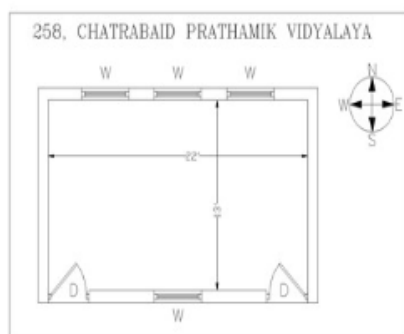

নির্বাচক নিবন্ধন আধিকারিকের স্বাক্ষর

Nazri Naksha

Google Map View

Polling Station Building Front View

Polling Station Front View

Cad View

Key MAP View

1 নাম : স্বামী অমীন্দ্র পিতার নাম : স্বামী প্রনবানন্দ বাড়ির নং : n0043 বয়স : 33 লিঙ্গ : পুরুষ	FRY2132959 ফটো উপলব্ধ	2 নাম : বিকাশ কর্মকার পিতার নাম : মথুর কর্মকার বাড়ির নং : n0056 বয়স : 57 লিঙ্গ : পুরুষ	WB/35/248/027500 ফটো উপলব্ধ	3 নাম : ফল্গুনী কর্মকার স্বামীর নাম : বীরেন কর্মকার বাড়ির নং : n0057 বয়স : 37 লিঙ্গ : মহিলা	FRY2584324 ফটো উপলব্ধ
4 নাম : বীরেন কর্মকার পিতার নাম : মথুর কর্মকার বাড়ির নং : n0058 বয়স : 56 লিঙ্গ : পুরুষ	FRY1249945 ফটো উপলব্ধ	5 নাম : বেবী কর্মকার স্বামীর নাম : বিকাশ কর্মকার বাড়ির নং : n0059 বয়স : 44 লিঙ্গ : মহিলা	FRY2624385 ফটো উপলব্ধ	6 নাম : আশালতা কর্মকার স্বামীর নাম : মথুর কর্মকার বাড়ির নং : n0060 বয়স : 55 লিঙ্গ : মহিলা	FRY1376698 ফটো উপলব্ধ
7 নাম : স্বপন কর্মকার পিতার নাম : ভরত কর্মকার বাড়ির নং : এন19 বয়স : 50 লিঙ্গ : পুরুষ	FRY2131548 ফটো উপলব্ধ	8 নাম : তপন কর্মকার পিতার নাম : ভরত কর্মকার বাড়ির নং : n0064 বয়স : 48 লিঙ্গ : পুরুষ	FRY2131555 ফটো উপলব্ধ	9 নাম : সৌরভ কর্মকার পিতার নাম : বিকাশ কর্মকার বাড়ির নং : এন0056 বয়স : 22 লিঙ্গ : পুরুষ	RNG2333094 ফটো উপলব্ধ
10 নাম : লীলা গরাই স্বামীর নাম : হাবু গরাই বাড়ির নং : n0000 বয়স : 56 লিঙ্গ : মহিলা	FRY1249259 ফটো উপলব্ধ	11 নাম : অজিত গরাই পিতার নাম : খাঁন্দ গরাই বাড়ির নং : n0000 বয়স : 55 লিঙ্গ : পুরুষ	FRY1377670 ফটো উপলব্ধ	12 নাম : লক্ষ্মীরানী গরাই স্বামীর নাম : অজিত গরাই বাড়ির নং : n0000 বয়স : 48 লিঙ্গ : মহিলা	FRY1249226 ফটো উপলব্ধ
13 নাম : হাবু গরাই পিতার নাম : খাঁন্দ গরাই বাড়ির নং : n0000 বয়স : 61 লিঙ্গ : পুরুষ	FRY1249556 ফটো উপলব্ধ	14 নাম : জয়দেব গরাই পিতার নাম : হাবু গরাই বাড়ির নং : n0000 বয়স : 31 লিঙ্গ : পুরুষ	RNG1497924 ফটো উপলব্ধ	15 নাম : বার্না গরাই স্বামীর নাম : দশরথ গরাই বাড়ির নং : n0019 বয়স : 39 লিঙ্গ : মহিলা	RNG1213347 ফটো উপলব্ধ
16 নাম : দশরথ গরাই পিতার নাম : নারায়ণ গরাই বাড়ির নং : n0019 বয়স : 50 লিঙ্গ : পুরুষ	FRY1249952 ফটো উপলব্ধ	17 নাম : শীতল গরাই পিতার নাম : দশরথ গরাই বাড়ির নং : এন0019 বয়স : 22 লিঙ্গ : পুরুষ	RNG2312809 ফটো উপলব্ধ	18 নাম : লীলা গাঙ্গুলী পিতার নাম : শচীন্দ্রলাল মুখার্জী বাড়ির নং : n0012 বয়স : 67 লিঙ্গ : মহিলা	RNG2361566 ফটো উপলব্ধ
19 নাম : প্রিয়ান্বিতা গাঙ্গুলী মায়ের নাম : লীলা গাঙ্গুলী বাড়ির নং : n0012 বয়স : 33 লিঙ্গ : মহিলা	RNG1797083 ফটো উপলব্ধ	20 নাম : জীবন গাঙ্গুলী মায়ের নাম : লীলা গাঙ্গুলী বাড়ির নং : n0012 বয়স : 38 লিঙ্গ : পুরুষ	FRY2424968 ফটো উপলব্ধ	21 নাম : রঞ্জিত চ্যাটার্জী পিতার নাম : শান্তি গোপাল চ্যাটার্জী বাড়ির নং : n0100 বয়স : 43 লিঙ্গ : পুরুষ	FRY1820885 ফটো উপলব্ধ
22 নাম : আলোক চ্যাটার্জী পিতার নাম : ধরনীধর চ্যাটার্জী বাড়ির নং : n0018 বয়স : 58 লিঙ্গ : পুরুষ	FRY1376078 ফটো উপলব্ধ	23 নাম : ধরনীধর চ্যাটার্জী পিতার নাম : বেখামকেশ চ্যাটার্জী বাড়ির নং : n0018 বয়স : 85 লিঙ্গ : পুরুষ	FRY1375187 ফটো উপলব্ধ	24 নাম : বিলিক চ্যাটার্জী পিতার নাম : আলোক চ্যাটার্জী বাড়ির নং : n0018 বয়স : 29 লিঙ্গ : মহিলা	RNG1719681 ফটো উপলব্ধ
25 নাম : শর্কানী চ্যাটার্জী স্বামীর নাম : নিমাই চ্যাটার্জী বাড়ির নং : n0018 বয়স : 41 লিঙ্গ : মহিলা	FRY2132991 ফটো উপলব্ধ	26 নাম : ছায়া মুখার্জী স্বামীর নাম : গোপাল মুখার্জী বাড়ির নং : n0018 বয়স : 46 লিঙ্গ : মহিলা	FRY1251859 ফটো উপলব্ধ	27 নাম : নিমাই চ্যাটার্জী পিতার নাম : ধরনীধর চ্যাটার্জী বাড়ির নং : n0018 বয়স : 53 লিঙ্গ : পুরুষ	FRY2132983 ফটো উপলব্ধ
28 নাম : রঞ্জু চ্যাটার্জী স্বামীর নাম : আলোক চ্যাটার্জী বাড়ির নং : n0018 বয়স : 46 লিঙ্গ : মহিলা	FRY1375989 ফটো উপলব্ধ	29 নাম : নিতাই চ্যাটার্জী পিতার নাম : ধরনীধর চ্যাটার্জী বাড়ির নং : n0018 বয়স : 50 লিঙ্গ : পুরুষ	FRY1375690 ফটো উপলব্ধ	30 নাম : স্নেহা চ্যাটার্জী পিতার নাম : নিমাই চ্যাটার্জী বাড়ির নং : এন0018 বয়স : 21 লিঙ্গ : মহিলা	RNG2353175 ফটো উপলব্ধ