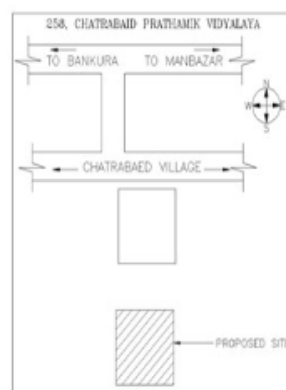

নির্বাচক নিবন্ধন আধিকারিকের স্বাক্ষর

Nazri Naksha

Google Map View

Polling Station Building Front View

Polling Station Front View

Cad View

Key MAP View

1 নাম : স্বামী অমীন্দ্র পিতার নাম : স্বামী প্রনবানন্দ বাড়ির নং : n0043 বয়স : 33 লিঙ্গ : পুরুষ	FRY2132959 ফটো উপলব্ধ	2 নাম : বিকাশ কর্মকার পিতার নাম : মথুর কর্মকার বাড়ির নং : n0056 বয়স : 57 লিঙ্গ : পুরুষ	WB/35/248/027500 ফটো উপলব্ধ	3 নাম : ফল্গুনী কর্মকার স্বামীর নাম : বীরেন কর্মকার বাড়ির নং : n0057 বয়স : 37 লিঙ্গ : মহিলা	FRY2584324 ফটো উপলব্ধ
4 নাম : বীরেন কর্মকার পিতার নাম : মথুর কর্মকার বাড়ির নং : n0058 বয়স : 56 লিঙ্গ : পুরুষ	FRY1249945 ফটো উপলব্ধ	5 নাম : বেবী কর্মকার স্বামীর নাম : বিকাশ কর্মকার বাড়ির নং : n0059 বয়স : 44 লিঙ্গ : মহিলা	FRY2624385 ফটো উপলব্ধ	6 নাম : আশালতা কর্মকার স্বামীর নাম : মথুর কর্মকার বাড়ির নং : n0060 বয়স : 55 লিঙ্গ : মহিলা	FRY1376698 ফটো উপলব্ধ
7 নাম : স্বপন কর্মকার পিতার নাম : ভরত কর্মকার বাড়ির নং : এন19 বয়স : 50 লিঙ্গ : পুরুষ	FRY2131548 ফটো উপলব্ধ	8 নাম : তপন কর্মকার পিতার নাম : ভরত কর্মকার বাড়ির নং : n0064 বয়স : 48 লিঙ্গ : পুরুষ	FRY2131555 ফটো উপলব্ধ	9 নাম : সৌরভ কর্মকার পিতার নাম : বিকাশ কর্মকার বাড়ির নং : এন0056 বয়স : 22 লিঙ্গ : পুরুষ	RNG2333094 ফটো উপলব্ধ
10 নাম : লীলা গরাই স্বামীর নাম : হাবু গরাই বাড়ির নং : n0000 বয়স : 56 লিঙ্গ : মহিলা	FRY1249259 ফটো উপলব্ধ	11 নাম : অজিত গরাই পিতার নাম : খাঁন্দ গরাই বাড়ির নং : n0000 বয়স : 55 লিঙ্গ : পুরুষ	FRY1377670 ফটো উপলব্ধ	12 নাম : লক্ষ্মীরানী গরাই স্বামীর নাম : অজিত গরাই বাড়ির নং : n0000 বয়স : 48 লিঙ্গ : মহিলা	FRY1249226 ফটো উপলব্ধ
13 নাম : হাবু গরাই পিতার নাম : খাঁন্দ গরাই বাড়ির নং : n0000 বয়স : 61 লিঙ্গ : পুরুষ	FRY1249556 ফটো উপলব্ধ	14 নাম : জয়দেব গরাই পিতার নাম : হাবু গরাই বাড়ির নং : n0000 বয়স : 31 লিঙ্গ : পুরুষ	RNG1497924 ফটো উপলব্ধ	15 নাম : বার্না গরাই স্বামীর নাম : দশরথ গরাই বাড়ির নং : n0019 বয়স : 39 লিঙ্গ : মহিলা	RNG1213347 ফটো উপলব্ধ
16 নাম : দশরথ গরাই পিতার নাম : নারায়ণ গরাই বাড়ির নং : n0019 বয়স : 50 লিঙ্গ : পুরুষ	FRY1249952 ফটো উপলব্ধ	17 নাম : শীতল গরাই পিতার নাম : দশরথ গরাই বাড়ির নং : এন0019 বয়স : 22 লিঙ্গ : পুরুষ	RNG2312809 ফটো উপলব্ধ	18 নাম : লীলা গাঙ্গুলী পিতার নাম : শচীন্দ্রলাল মুখার্জী বাড়ির নং : n0012 বয়স : 67 লিঙ্গ : মহিলা	RNG2361566 ফটো উপলব্ধ
19 নাম : প্রিয়ান্বিতা গাঙ্গুলী মায়ের নাম : লীলা গাঙ্গুলী বাড়ির নং : n0012 বয়স : 33 লিঙ্গ : মহিলা	RNG1797083 ফটো উপলব্ধ	20 নাম : জীবন গাঙ্গুলী মায়ের নাম : লীলা গাঙ্গুলী বাড়ির নং : n0012 বয়স : 38 লিঙ্গ : পুরুষ	FRY2424968 ফটো উপলব্ধ	21 নাম : রঞ্জিত চ্যাটার্জী পিতার নাম : শান্তি গোপাল চ্যাটার্জী বাড়ির নং : n0100 বয়স : 43 লিঙ্গ : পুরুষ	FRY1820885 ফটো উপলব্ধ
22 নাম : আলোক চ্যাটার্জী পিতার নাম : ধরনীধর চ্যাটার্জী বাড়ির নং : n0018 বয়স : 58 লিঙ্গ : পুরুষ	FRY1376078 ফটো উপলব্ধ	23 নাম : ধরনীধর চ্যাটার্জী পিতার নাম : বেখামকেশ চ্যাটার্জী বাড়ির নং : n0018 বয়স : 85 লিঙ্গ : পুরুষ	FRY1375187 ফটো উপলব্ধ	24 নাম : বিলিক চ্যাটার্জী পিতার নাম : আলোক চ্যাটার্জী বাড়ির নং : n0018 বয়স : 29 লিঙ্গ : মহিলা	RNG1719681 ফটো উপলব্ধ
25 নাম : শর্কানী চ্যাটার্জী স্বামীর নাম : নিমাই চ্যাটার্জী বাড়ির নং : n0018 বয়স : 41 লিঙ্গ : মহিলা	FRY2132991 ফটো উপলব্ধ	26 নাম : ছায়া মুখার্জী স্বামীর নাম : গোপাল মুখার্জী বাড়ির নং : n0018 বয়স : 46 লিঙ্গ : মহিলা	FRY1251859 ফটো উপলব্ধ	27 নাম : নিমাই চ্যাটার্জী পিতার নাম : ধরনীধর চ্যাটার্জী বাড়ির নং : n0018 বয়স : 53 লিঙ্গ : পুরুষ	FRY2132983 ফটো উপলব্ধ
28 নাম : রঞ্জু চ্যাটার্জী স্বামীর নাম : আলোক চ্যাটার্জী বাড়ির নং : n0018 বয়স : 46 লিঙ্গ : মহিলা	FRY1375989 ফটো উপলব্ধ	29 নাম : নিতাই চ্যাটার্জী পিতার নাম : ধরনীধর চ্যাটার্জী বাড়ির নং : n0018 বয়স : 50 লিঙ্গ : পুরুষ	FRY1375690 ফটো উপলব্ধ	30 নাম : স্নেহা চ্যাটার্জী পিতার নাম : নিমাই চ্যাটার্জী বাড়ির নং : এন0018 বয়স : 21 লিঙ্গ : মহিলা	RNG2353175 ফটো উপলব্ধ