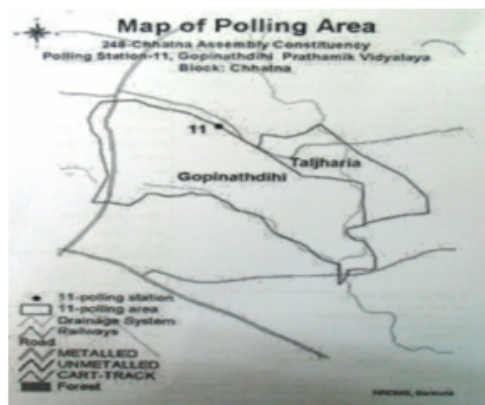

Nazri Naksha