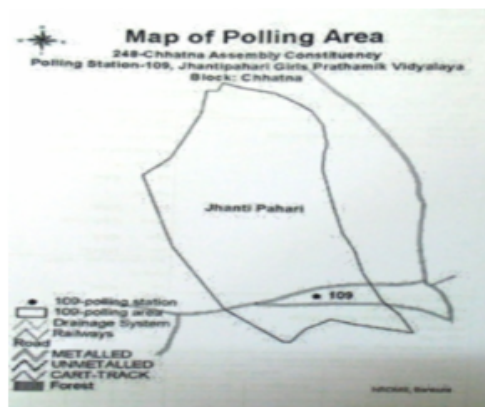

Nazri Naksha