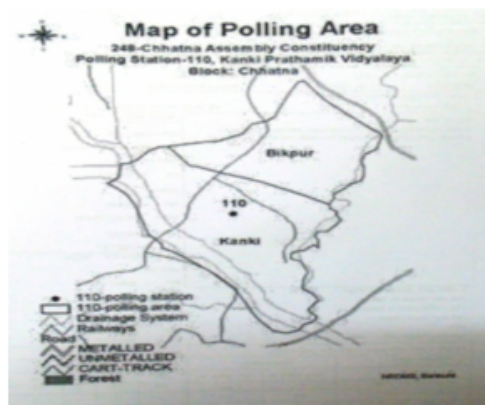

Nazri Naksha