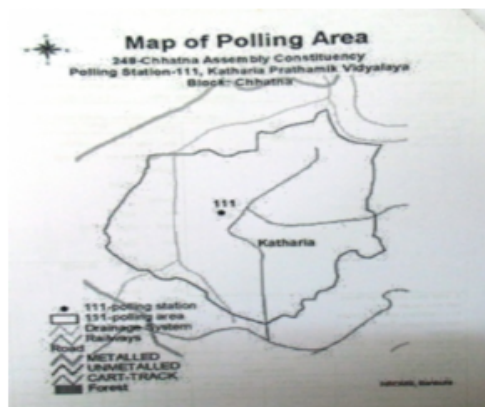

Nazri Naksha