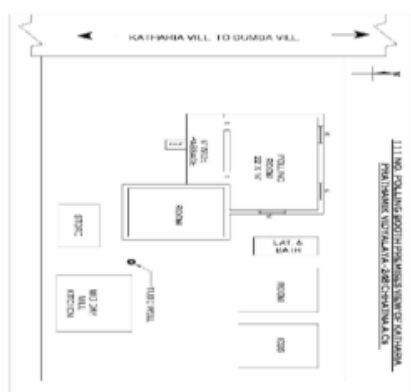

নির্বাচক নিবন্ধন আধিকারিকের স্বাক্ষর

Nazri Naksha

Google Map View

Polling Station Building Front View

Polling Station Front View

Cad View

Key MAP View

1	WB/35/248/348640	নাম : বাসনা কর্মকার স্বামীর নাম: হরিপদ কর্মকার বাড়ির নং : n0021 বয়স : 91 লিঙ্গ : মহিলা	ফটো উপলব্ধ	2	WB/35/248/348636	নাম : তরুলতা কর্মকার স্বামীর নাম: মানিক কর্মকার বাড়ির নং : n0021 বয়স : 56 লিঙ্গ : মহিলা	ফটো উপলব্ধ	3	FRY1966191	নাম : যষ্টি পদ কর্মকার পিতার নাম: মানিক কর্মকার বাড়ির নং : n0021 বয়স : 39 লিঙ্গ : পুরুষ	ফটো উপলব্ধ
4	RNG1186543	নাম : দিলীপ কর্মকার পিতার নাম: মানিক কর্মকার বাড়ির নং : n0021 বয়স : 38 লিঙ্গ : পুরুষ	ফটো উপলব্ধ	5	RNG1186550	নাম : শিবানী কর্মকার স্বামীর নাম: যষ্টিপদ কর্মকার বাড়ির নং : n0021 বয়স : 36 লিঙ্গ : মহিলা	ফটো উপলব্ধ	6	WB/35/248/348637	নাম : চঞ্চলা কর্মকার স্বামীর নাম: কাঁদন কর্মকার বাড়ির নং : n0022 বয়স : 49 লিঙ্গ : মহিলা	ফটো উপলব্ধ
7	RNG1987312	নাম : দেবনারায়ন কর্মকার মায়ের নাম: চঞ্চলা কর্মকার বাড়ির নং : n0022 বয়স : 26 লিঙ্গ : পুরুষ	ফটো উপলব্ধ	8	RNG1955020	নাম : দিবানা কর্মকার মায়ের নাম: চঞ্চলা কর্মকার বাড়ির নং : n0022 বয়স : 26 লিঙ্গ : পুরুষ	ফটো উপলব্ধ	9	RNG2114338	নাম : কল্যাণী কালিন্দী স্বামীর নাম: বাবলু কালিন্দী বাড়ির নং : N0103 বয়স : 25 লিঙ্গ : মহিলা	ফটো উপলব্ধ
10	RNG1955301	নাম : রাখী কালিন্দী স্বামীর নাম: পরিষ্কিং কালিন্দী বাড়ির নং : n0102 বয়স : 27 লিঙ্গ : মহিলা	ফটো উপলব্ধ	11	RNG1920248	নাম : সারদা কালিন্দী পিতার নাম: লালু কালিন্দী বাড়ির নং : n0103 বয়স : 27 লিঙ্গ : মহিলা	ফটো উপলব্ধ	12	RNG1955228	নাম : মনিময় কালিন্দী পিতার নাম: বিজয় কালিন্দী বাড়ির নং : n0096 বয়স : 26 লিঙ্গ : পুরুষ	ফটো উপলব্ধ
13	FRY2292373	নাম : সুনীল কালিন্দী পিতার নাম: লালু কালিন্দী বাড়ির নং : n0103 বয়স : 39 লিঙ্গ : পুরুষ	ফটো উপলব্ধ	14	RNG2191898	নাম : ঘনশ্যাম কালিন্দী পিতার নাম: বিজয় কালিন্দী বাড়ির নং : এন0096 বয়স : 23 লিঙ্গ : পুরুষ	ফটো উপলব্ধ	15	RNG2191880	নাম : নিকষা কালিন্দী স্বামীর নাম: অনন্ত কালিন্দী বাড়ির নং : এন0102 বয়স : 23 লিঙ্গ : মহিলা	ফটো উপলব্ধ
16	FRY1966209	নাম : দুর্গাদাস কালিন্দী পিতার নাম: দুখহরি কালিন্দী বাড়ির নং : n0105 বয়স : 43 লিঙ্গ : পুরুষ	ফটো উপলব্ধ	17	RNG2191971	নাম : ত্রিপুরা কালিন্দী স্বামীর নাম: লালু কালিন্দী বাড়ির নং : n0103 বয়স : 61 লিঙ্গ : মহিলা	ফটো উপলব্ধ	18	RNG2574002	নাম : লক্ষ্মীপ্রিয়া কালিন্দী স্বামীর নাম: বিজয় কালিন্দী বাড়ির নং : n0096 বয়স : 50 লিঙ্গ : মহিলা	ফটো উপলব্ধ
19	RNG2502474	নাম : বনু কালিন্দী স্বামীর নাম: চন্ডীদাস বাড়ির নং : এন0096 বয়স : 31 লিঙ্গ : মহিলা	ফটো উপলব্ধ	20	RNG1746908	নাম : চন্ডীদাস কালিন্দী পিতার নাম: বিজয় কালিন্দী বাড়ির নং : n0096 বয়স : 29 লিঙ্গ : পুরুষ	ফটো উপলব্ধ	21	WB/35/248/348598	নাম : নিয়তী কালিন্দী স্বামীর নাম: মকর কালিন্দী বাড়ির নং : n0102 বয়স : 56 লিঙ্গ : মহিলা	ফটো উপলব্ধ
22	FRY2292399	নাম : পূর্ণচন্দ্র কালিন্দী পিতার নাম: মকর কালিন্দী বাড়ির নং : n0102 বয়স : 45 লিঙ্গ : পুরুষ	ফটো উপলব্ধ	23	FRY2292381	নাম : পরীক্ষিত কালিন্দী পিতার নাম: মকর কালিন্দী বাড়ির নং : n0102 বয়স : 42 লিঙ্গ : পুরুষ	ফটো উপলব্ধ	24	FRY2643971	নাম : অনন্ত কালিন্দী পিতার নাম: মকর কালিন্দী বাড়ির নং : n0102 বয়স : 36 লিঙ্গ : পুরুষ	ফটো উপলব্ধ
25	RNG1707660	নাম : কৃষ্ণপদ কালিন্দী পিতার নাম: মকর কালিন্দী বাড়ির নং : n0102 বয়স : 32 লিঙ্গ : পুরুষ	ফটো উপলব্ধ	26	RNG1533843	নাম : সন্তোষী কালিন্দী স্বামীর নাম: পূর্ণচন্দ্র কালিন্দী বাড়ির নং : n0102 বয়স : 31 লিঙ্গ : মহিলা	ফটো উপলব্ধ	27	RNG2487551	নাম : নবমী কালিন্দী স্বামীর নাম: কৃষ্ণপদ কালিন্দী বাড়ির নং : এন0102 বয়স : 20 লিঙ্গ : মহিলা	ফটো উপলব্ধ
28	WB/35/248/348506	নাম : লালু কালিন্দী পিতার নাম: ভোলানাথ কালিন্দী বাড়ির নং : n0103 বয়স : 66 লিঙ্গ : পুরুষ	ফটো উপলব্ধ	29	RNG2442879	নাম : মনসারাম দাস পিতার নাম: বদি দাস বাড়ির নং : এন0096 বয়স : 59 লিঙ্গ : পুরুষ	ফটো উপলব্ধ	30	RNG2442861	নাম : আদরী দাস স্বামীর নাম: মনসারাম দাস বাড়ির নং : এন0071 বয়স : 57 লিঙ্গ : মহিলা	ফটো উপলব্ধ