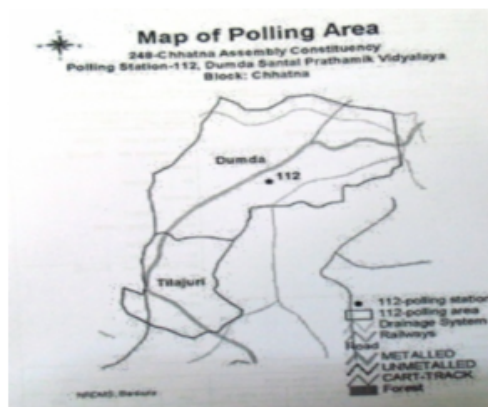

Nazri Naksha