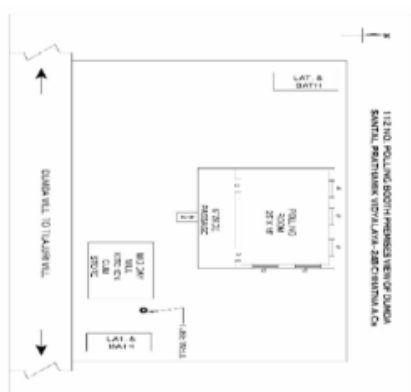

নির্বাচক নিবন্ধন আধিকারিকের স্বাক্ষর

Nazri Naksha

Google Map View

Polling Station Building Front View

Polling Station Front View

Cad View

Key MAP View

1 নাম : সুকদেব কিস্কু পিতার নাম: সুভাষ কিস্কু বাড়ির নং : এন0064 বয়স : 25 লিঙ্গ : পুরুষ	RNG2038511 ফটো উপলব্ধ	2 নাম : সুকুমার পরামানিক পিতার নাম: কালীপদ পরামানিক বাড়ির নং : এন0063 বয়স : 25 লিঙ্গ : পুরুষ	RNG2038552 ফটো উপলব্ধ	3 নাম : শিখা পরামানিক পিতার নাম: ধীরেন পরামানিক বাড়ির নং : n045 বয়স : 26 লিঙ্গ : মহিলা	RNG2038537 ফটো উপলব্ধ
4 নাম : বন্দনা ব্যানার্জী স্বামীর নাম: নন্দদুলাল ব্যানার্জী বাড়ির নং : n0034 বয়স : 57 লিঙ্গ : মহিলা	WB/35/248/348459 ফটো উপলব্ধ	5 নাম : রাজু ব্যানার্জী পিতার নাম: নন্দদুলাল ব্যানার্জী বাড়ির নং : n0034 বয়স : 35 লিঙ্গ : পুরুষ	RNG1270990 ফটো উপলব্ধ	6 নাম : অমরনাথ ব্যানার্জী পিতার নাম: বঙ্কিম ব্যানার্জী বাড়ির নং : n0035 বয়স : 76 লিঙ্গ : পুরুষ	WB/35/248/348629 ফটো উপলব্ধ
7 নাম : সরস্বতী ব্যানার্জী স্বামীর নাম: অমরনাথ ব্যানার্জী বাড়ির নং : n0035 বয়স : 66 লিঙ্গ : মহিলা	WB/35/248/348612 ফটো উপলব্ধ	8 নাম : আরতী মুখার্জী পিতার নাম: রামসত্য মুখার্জী বাড়ির নং : n0035 বয়স : 62 লিঙ্গ : মহিলা	RNG1384817 ফটো উপলব্ধ	9 নাম : নন্দ দুলাল ব্যানার্জী পিতার নাম: শিব প্রসাদ ব্যানার্জী বাড়ির নং : n0118 বয়স : 74 লিঙ্গ : পুরুষ	FRY2291425 ফটো উপলব্ধ
10 নাম : লক্ষ্মীকান্ত বাউরী পিতার নাম: বিশ্বনাথ বাউরী বাড়ির নং : এন0013 বয়স : 22 লিঙ্গ : পুরুষ	RNG2312213 ফটো উপলব্ধ	11 নাম : আশা বাউরী স্বামীর নাম: গণেশ বাউরী বাড়ির নং : এন0013 বয়স : 27 লিঙ্গ : মহিলা	RNG2312312 ফটো উপলব্ধ	12 নাম : কম্পনা বাউরী স্বামীর নাম: বিজয় বাউরী বাড়ির নং : n0011 বয়স : 67 লিঙ্গ : মহিলা	RNG2423101 ফটো উপলব্ধ
13 নাম : বুদ্ধেশ্বর বাউরী পিতার নাম: বিশ্বনাথ বাউরী বাড়ির নং : এন0013 বয়স : 24 লিঙ্গ : পুরুষ	RNG2312437 ফটো উপলব্ধ	14 নাম : তনিমা বাউরী স্বামীর নাম: সাধন বাউরী বাড়ির নং : n0008 বয়স : 39 লিঙ্গ : মহিলা	RNG1271071 ফটো উপলব্ধ	15 নাম : নির্মল বাউরী পিতার নাম: বাবলু বাউরী বাড়ির নং : এন0007 বয়স : 26 লিঙ্গ : পুরুষ	RNG2038560 ফটো উপলব্ধ
16 নাম : জ্যোৎস্না বাউরী স্বামীর নাম: উমাপদ বাউরী বাড়ির নং : n0012 বয়স : 52 লিঙ্গ : মহিলা	WB/35/248/348331 ফটো উপলব্ধ	17 নাম : ঝরনা বাউরী স্বামীর নাম: বৃধন বাউরী বাড়ির নং : n0008 বয়স : 27 লিঙ্গ : মহিলা	RNG1955400 ফটো উপলব্ধ	18 নাম : অভি বাউরী পিতার নাম: নারান বাউরী বাড়ির নং : n0006 বয়স : 26 লিঙ্গ : পুরুষ	RNG1955335 ফটো উপলব্ধ
19 নাম : বৃধন বাউরী পিতার নাম: ভন্দু বাউরী বাড়ির নং : n0008 বয়স : 27 লিঙ্গ : পুরুষ	RNG1920297 ফটো উপলব্ধ	20 নাম : বিরবল বাউরী পিতার নাম: বাবলু বাউরী বাড়ির নং : n0007 বয়স : 36 লিঙ্গ : পুরুষ	RNG1271014 ফটো উপলব্ধ	21 নাম : প্রতিমা বাউরী স্বামীর নাম: বচন বাউরী বাড়ির নং : n0012 বয়স : 29 লিঙ্গ : মহিলা	RNG1819903 ফটো উপলব্ধ
22 নাম : মিতুন বাউরী পিতার নাম: নারান বাউরী বাড়ির নং : n0006 বয়স : 37 লিঙ্গ : পুরুষ	RNG0456566 ফটো উপলব্ধ	23 নাম : গদাই বাউরী পিতার নাম: বিলাস বাউরী বাড়ির নং : n0010 বয়স : 77 লিঙ্গ : পুরুষ	FRY2291367 ফটো উপলব্ধ	24 নাম : অর্জুন বাউরী পিতার নাম: বিজয় বাউরী বাড়ির নং : এন0011 বয়স : 25 লিঙ্গ : পুরুষ	RNG2038578 ফটো উপলব্ধ
25 নাম : মিতুন বাউরী পিতার নাম: বিজয় বাউরী বাড়ির নং : n0011 বয়স : 28 লিঙ্গ : পুরুষ	RNG1819911 ফটো উপলব্ধ	26 নাম : বিশ্বনাথ বাউরী পিতার নাম: পচাই বাউরী বাড়ির নং : n0013 বয়স : 52 লিঙ্গ : পুরুষ	RNG2086536 ফটো উপলব্ধ	27 নাম : গনেশ বাউরী পিতার নাম: বিশ্ব বাউরী বাড়ির নং : n0013 বয়স : 33 লিঙ্গ : পুরুষ	RNG1747047 ফটো উপলব্ধ
28 নাম : শান্তনা বাউরী পিতার নাম: বিলাস বাউরী বাড়ির নং : n0010 বয়স : 79 লিঙ্গ : মহিলা	RNG2087039 ফটো উপলব্ধ	29 নাম : চম্পা বাউরী স্বামীর নাম: মিতুন বাউরী বাড়ির নং : n0006 বয়স : 35 লিঙ্গ : মহিলা	RNG1271055 ফটো উপলব্ধ	30 নাম : নারান বাউরী পিতার নাম: মনু বাউরী বাড়ির নং : n0006 বয়স : 63 লিঙ্গ : পুরুষ	RNG2085678 ফটো উপলব্ধ