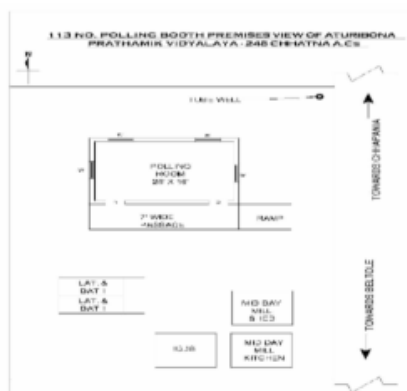

নির্বাচক নিবন্ধন আধিকারিকের স্বাক্ষর

Nazri Naksha

Google Map View

Polling Station Building Front View

Polling Station Front View

Cad View

Key MAP View

বিধানসভা নির্বাচনক্ষেত্রের নং, নাম : 248-ছাত্তনা
ভাগ নং, নাম : 1-করকরী, পোঃ-জামতোড়া