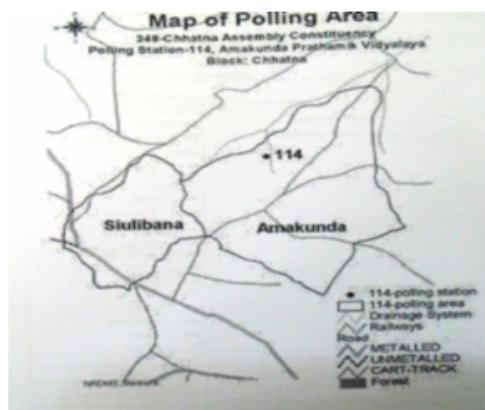

Nazri Naksha