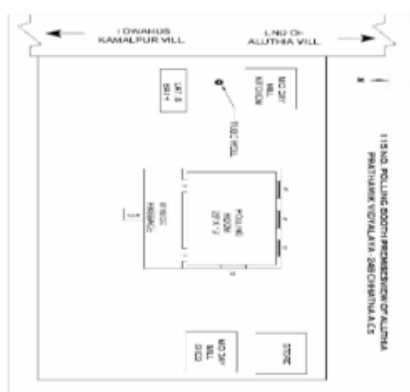

নির্বাচক নিবন্ধন আধিকারিকের স্বাক্ষর

Nazri Naksha

Google Map View

Polling Station Building Front View

Polling Station Front View

Cad View

Key MAP View

1 নাম : মন্থাথ কর পিতার নাম: শংকর কর বাড়ির নং : n0022 বয়স : 77 লিঙ্গ : পুরুষ	RNG0469478 ফটো উপলব্ধ	2 নাম : কল্যাণী কর স্বামীর নাম: মন্থাথ কর বাড়ির নং : n0022 বয়স : 72 লিঙ্গ : মহিলা	WB/35/248/354323 ফটো উপলব্ধ	3 নাম : মিঠু কর স্বামীর নাম: গৌতম কর বাড়ির নং : n0022 বয়স : 37 লিঙ্গ : মহিলা	RNG1450238 ফটো উপলব্ধ
4 নাম : গৌতম কর পিতার নাম: মন্থাথ কর বাড়ির নং : n0022 বয়স : 49 লিঙ্গ : পুরুষ	FRY2537181 ফটো উপলব্ধ	5 নাম : শান্তি খাঁ স্বামীর নাম: উত্তর খাঁ বাড়ির নং : n0073 বয়স : 56 লিঙ্গ : মহিলা	RNG1748003 ফটো উপলব্ধ	6 নাম : সুশীল খাঁ পিতার নাম: বিমল খাঁ বাড়ির নং : n0073 বয়স : 31 লিঙ্গ : পুরুষ	RNG1534635 ফটো উপলব্ধ
7 নাম : রোহিত খাঁ পিতার নাম: বিমল খাঁ বাড়ির নং : n0073 বয়স : 36 লিঙ্গ : পুরুষ	RNG1272970 ফটো উপলব্ধ	8 নাম : পদ্মা খাঁ স্বামীর নাম: বিমল খাঁ বাড়ির নং : n0073 বয়স : 59 লিঙ্গ : মহিলা	WB/35/248/354416 ফটো উপলব্ধ	9 নাম : উত্তর চন্দ্র খাঁ পিতার নাম: ভবতারন খাঁ বাড়ির নং : n0073 বয়স : 66 লিঙ্গ : পুরুষ	DFT2673168 ফটো উপলব্ধ
10 নাম : প্রদীপ খাঁ পিতার নাম: শুকদেব খাঁ বাড়ির নং : n0072 বয়স : 30 লিঙ্গ : পুরুষ	RNG1747880 ফটো উপলব্ধ	11 নাম : চন্দনা খাঁ স্বামীর নাম: শুকদেব খাঁ বাড়ির নং : n0072 বয়স : 55 লিঙ্গ : মহিলা	WB/35/248/354273 ফটো উপলব্ধ	12 নাম : মিনতি রায় খাঁ স্বামীর নাম: সুশীল খাঁ বাড়ির নং : N0073 বয়স : 29 লিঙ্গ : মহিলা	RNG2115905 ফটো উপলব্ধ
13 নাম : ময়না খাঁ স্বামীর নাম: রোহিত খাঁ বাড়ির নং : N0073 বয়স : 29 লিঙ্গ : মহিলা	RNG1798891 ফটো উপলব্ধ	14 নাম : চন্দনা খাঁ স্বামীর নাম: প্রদীপ খাঁ বাড়ির নং : এন0072 বয়স : 23 লিঙ্গ : মহিলা	RNG2311769 ফটো উপলব্ধ	15 নাম : শ্রাবনী খাঁ স্বামীর নাম: সাধন চন্দ্র খাঁ বাড়ির নং : এন0073 বয়স : 22 লিঙ্গ : মহিলা	RNG2311819 ফটো উপলব্ধ
16 নাম : সাধন চন্দ্র খাঁ পিতার নাম: উত্তর চন্দ্র খাঁ বাড়ির নং : n0073 বয়স : 28 লিঙ্গ : পুরুষ	RNG1820612 ফটো উপলব্ধ	17 নাম : অজিত চট্টোপাধ্যায় পিতার নাম: বনমালী চট্টোপাধ্যায় বাড়ির নং : n0065 বয়স : 65 লিঙ্গ : পুরুষ	RNG2299659 ফটো উপলব্ধ	18 নাম : সুনীল চট্টোপাধ্যায় পিতার নাম: বনমালী চট্টোপাধ্যায় বাড়ির নং : n0065 বয়স : 55 লিঙ্গ : পুরুষ	FRY1212224 ফটো উপলব্ধ
19 নাম : স্বামীর নাম: বাড়ির নং : n0071 বয়স : 38 লিঙ্গ : মহিলা	RNG1385418 ফটো উপলব্ধ	20 নাম : দুলাল চট্টোপাধ্যায় পিতার নাম: বন্ধিম চট্টোপাধ্যায় বাড়ির নং : n0071 বয়স : 49 লিঙ্গ : পুরুষ	WB/35/248/354030 ফটো উপলব্ধ	21 নাম : মুক্তা চট্টোপাধ্যায় স্বামীর নাম: বন্ধিম চট্টোপাধ্যায় বাড়ির নং : n0071 বয়স : 73 লিঙ্গ : মহিলা	WB/35/248/354250 ফটো উপলব্ধ
22 নাম : চঞ্চল চ্যাটার্জী পিতার নাম: সুবোধ চ্যাটার্জী বাড়ির নং : n0070 বয়স : 38 লিঙ্গ : পুরুষ	FRY2603918 ফটো উপলব্ধ	23 নাম : শর্মিষ্ঠা চট্টোপাধ্যায় পিতার নাম: সুবোধ চট্টোপাধ্যায় বাড়ির নং : n0070 বয়স : 39 লিঙ্গ : মহিলা	FRY2603926 ফটো উপলব্ধ	24 নাম : অমিতা পাত্র স্বামীর নাম: শান্তিময় পাত্র বাড়ির নং : n0070 বয়স : 42 লিঙ্গ : মহিলা	FRY2294627 ফটো উপলব্ধ
25 নাম : দেবযানী রায় স্বামীর নাম: অভিজিৎ রায় বাড়ির নং : n0070 বয়স : 45 লিঙ্গ : মহিলা	FRY1212281 ফটো উপলব্ধ	26 নাম : অশোক চট্টোপাধ্যায় পিতার নাম: গোউর চট্টোপাধ্যায় বাড়ির নং : n0070 বয়স : 65 লিঙ্গ : মহিলা	FRY2294619 ফটো উপলব্ধ	27 নাম : বিপদতারন চট্টোপাধ্যায় পিতার নাম: গোউর চট্টোপাধ্যায় বাড়ির নং : n0070 বয়স : 73 লিঙ্গ : পুরুষ	WB/35/248/354038 ফটো উপলব্ধ
28 নাম : মনিমালা চট্টোপাধ্যায় স্বামীর নাম: সুবোধ চট্টোপাধ্যায় বাড়ির নং : n0070 বয়স : 68 লিঙ্গ : মহিলা	WB/35/248/354214 ফটো উপলব্ধ	29 নাম : নিয়তি চট্টোপাধ্যায় স্বামীর নাম: কালীপদ চট্টোপাধ্যায় বাড়ির নং : n0066 বয়স : 82 লিঙ্গ : মহিলা	WB/35/248/354034 ফটো উপলব্ধ	30 নাম : কুন্তল চ্যাটার্জী পিতার নাম: সুনীল চ্যাটার্জী বাড়ির নং : এন0065 বয়স : 22 লিঙ্গ : পুরুষ	RNG2311918 ফটো উপলব্ধ