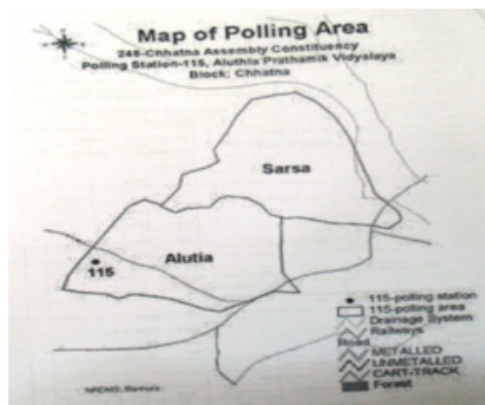

Nazri Naksha