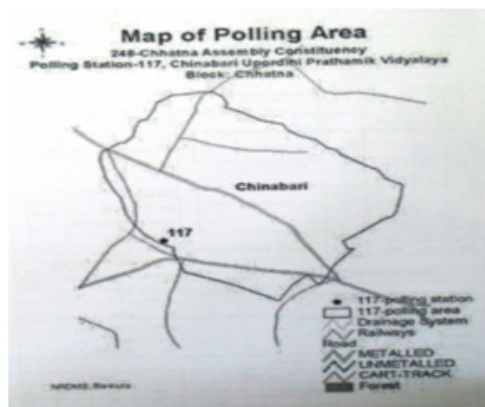

Nazri Naksha