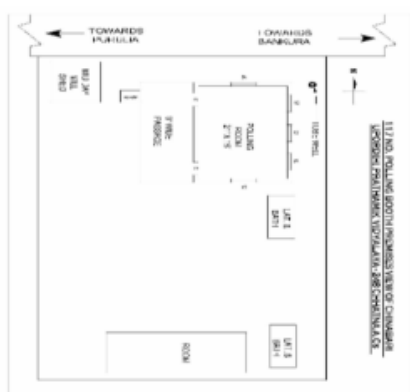

নির্বাচক নিবন্ধন আধিকারিকের স্বাক্ষর

Nazri Naksha

Google Map View

Polling Station Building Front View

Polling Station Front View

Cad View

Key MAP View

1	RNG1821040	নাম : সুমন্ত দত্তমোদক পিতার নাম: যুধিষ্ঠির দত্তমোদক বাড়ির নং : n0058 বয়স : 31 লিঙ্গ : পুরুষ	ফটো উপলব্ধ	2	RNG2093144	নাম : অঞ্জলা দত্ত মোদক স্বামীর নাম: যুধিষ্ঠির দত্ত মোদক বাড়ির নং : n0058 বয়স : 61 লিঙ্গ : মহিলা	ফটো উপলব্ধ	3	RNG2098150	নাম : যুধিষ্ঠির দত্তমোদক পিতার নাম: প্রফুল্ল দত্তমোদক বাড়ির নং : n0058 বয়স : 63 লিঙ্গ : পুরুষ	ফটো উপলব্ধ
4	RNG1535442	নাম : সোহাগী কিস্কু স্বামীর নাম: কিশোরী কুমার কিস্কু বাড়ির নং : n0183 বয়স : 33 লিঙ্গ : মহিলা	ফটো উপলব্ধ	5	RNG2508182	নাম : সুমিত্রা কিস্কু পিতার নাম: কিশোরী কুমার কিস্কু বাড়ির নং : এন0000 বয়স : 23 লিঙ্গ : মহিলা	ফটো উপলব্ধ	6	WB/35/248/384431	নাম : বিমল গরাই পিতার নাম: ভজ্জহরি গরাই বাড়ির নং : n0001 বয়স : 83 লিঙ্গ : পুরুষ	ফটো উপলব্ধ
7	WB/35/248/384414	নাম : রবি গরাই পিতার নাম: বিমল গরাই বাড়ির নং : n0001 বয়স : 58 লিঙ্গ : পুরুষ	ফটো উপলব্ধ	8	WB/35/248/384159	নাম : জবা গরাই স্বামীর নাম: রবি গরাই বাড়ির নং : n0001 বয়স : 54 লিঙ্গ : মহিলা	ফটো উপলব্ধ	9	WB/35/248/384166	নাম : লতিকা গরাই স্বামীর নাম: দুগাই গরাই বাড়ির নং : n0002 বয়স : 76 লিঙ্গ : মহিলা	ফটো উপলব্ধ
10	FRY1398031	নাম : কাজল গরাই স্বামীর নাম: জিতেন গরাই বাড়ির নং : n0002 বয়স : 43 লিঙ্গ : মহিলা	ফটো উপলব্ধ	11	WB/35/248/384152	নাম : ক্ষেত্রিবালা গরাই স্বামীর নাম: বাবু গরাই বাড়ির নং : n0003 বয়স : 73 লিঙ্গ : মহিলা	ফটো উপলব্ধ	12	WB/35/248/384110	নাম : পূর্ণিমা গরাই পিতার নাম: শংকর গরাই বাড়ির নং : n0005 বয়স : 59 লিঙ্গ : মহিলা	ফটো উপলব্ধ
13	FRY2310886	নাম : মৃত্যঞ্জয় দাসমোদক পিতার নাম: নারায়ন দাসমোদক বাড়ির নং : n0006 বয়স : 49 লিঙ্গ : পুরুষ	ফটো উপলব্ধ	14	FRY1986553	নাম : জলধর গরাই পিতার নাম: পূর্ণচন্দ্র গরাই বাড়ির নং : n0006 বয়স : 44 লিঙ্গ : পুরুষ	ফটো উপলব্ধ	15	WB/35/248/384060	নাম : কাজল গরাই স্বামীর নাম: মনু গরাই বাড়ির নং : n0007 বয়স : 53 লিঙ্গ : মহিলা	ফটো উপলব্ধ
16	WB/35/248/384513	নাম : দুঃখভঞ্জন গরাই পিতার নাম: রুপাই গরাই বাড়ির নং : n0009 বয়স : 53 লিঙ্গ : পুরুষ	ফটো উপলব্ধ	17	FRY2310852	নাম : সূচিত্রা গরাই স্বামীর নাম: দুঃখভঞ্জন গরাই বাড়ির নং : n0009 বয়স : 44 লিঙ্গ : মহিলা	ফটো উপলব্ধ	18	FRY2454718	নাম : শান্তিময় গরাই পিতার নাম: পাগলচন্দ্র গরাই বাড়ির নং : n0012 বয়স : 41 লিঙ্গ : পুরুষ	ফটো উপলব্ধ
19	WB/35/248/384255	নাম : বাউরীদাস গরাই পিতার নাম: পূর্ণ গরাই বাড়ির নং : n0013 বয়স : 66 লিঙ্গ : পুরুষ	ফটো উপলব্ধ	20	WB/35/248/384164	নাম : সান্তনা গরাই স্বামীর নাম: নারান গরাই বাড়ির নং : n0070 বয়স : 68 লিঙ্গ : মহিলা	ফটো উপলব্ধ	21	RNG1186816	নাম : পৌতম গরাই পিতার নাম: নারান গরাই বাড়ির নং : n0070 বয়স : 38 লিঙ্গ : পুরুষ	ফটো উপলব্ধ
22	FRY1986520	নাম : হারাধন গরাই পিতার নাম: নারায়ন গরাই বাড়ির নং : n0070 বয়স : 43 লিঙ্গ : পুরুষ	ফটো উপলব্ধ	23	RNG1535129	নাম : সুমিত্রা গরাই স্বামীর নাম: হারাধন গরাই বাড়ির নং : n0070 বয়স : 39 লিঙ্গ : মহিলা	ফটো উপলব্ধ	24	WB/35/248/384518	নাম : ভক্তি গরাই স্বামীর নাম: রুপাই গরাই বাড়ির নং : n0075 বয়স : 81 লিঙ্গ : মহিলা	ফটো উপলব্ধ
25	WB/35/248/384196	নাম : তারাপদ গরাই পিতার নাম: রুপাই গরাই বাড়ির নং : n0075 বয়স : 61 লিঙ্গ : পুরুষ	ফটো উপলব্ধ	26	WB/35/248/384043	নাম : যমুনা গরাই স্বামীর নাম: তারাপদ গরাই বাড়ির নং : n0075 বয়স : 56 লিঙ্গ : মহিলা	ফটো উপলব্ধ	27	RNG1535210	নাম : মধু গরাই পিতার নাম: হিরুলাল গরাই বাড়ির নং : n0077 বয়স : 40 লিঙ্গ : পুরুষ	ফটো উপলব্ধ
28	RNG1535566	নাম : কাকলী গরাই স্বামীর নাম: মধু গরাই বাড়ির নং : n0077 বয়স : 33 লিঙ্গ : মহিলা	ফটো উপলব্ধ	29	WB/35/248/384406	নাম : মঙ্গল গরাই পিতার নাম: তরণী গরাই বাড়ির নং : n0080 বয়স : 63 লিঙ্গ : পুরুষ	ফটো উপলব্ধ	30	RNG2438588	নাম : সুমিত্রা গরাই স্বামীর নাম: মঙ্গল গরাই বাড়ির নং : n0080 বয়স : 59 লিঙ্গ : মহিলা	ফটো উপলব্ধ