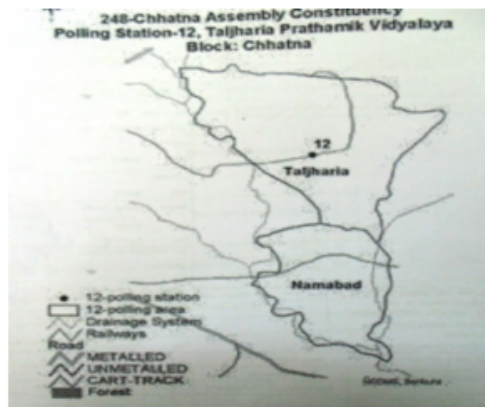

Nazri Naksha