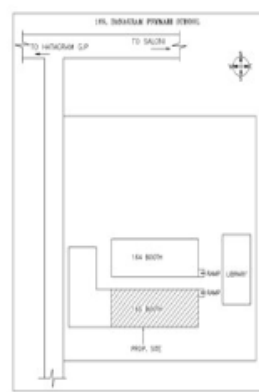

Key MAP View