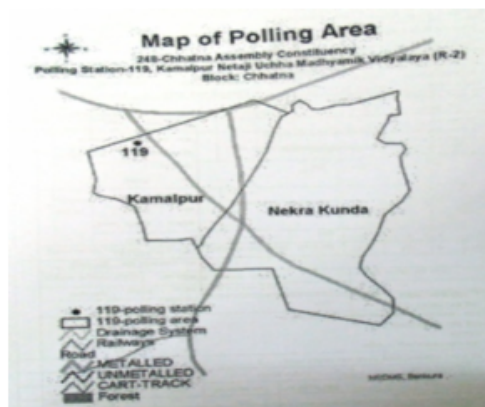

Nazri Naksha