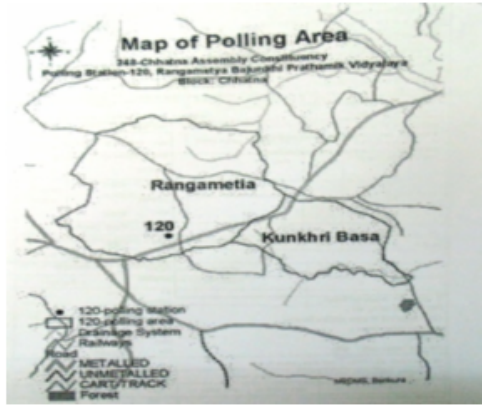

Nazri Naksha