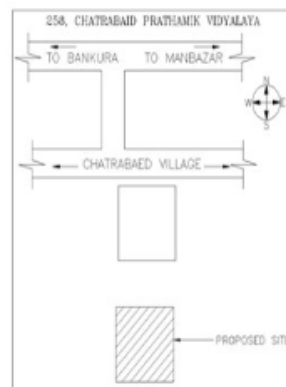

নির্বাচক নিবন্ধন আধিকারিকের স্বাক্ষর

Nazri Naksha

Google Map View

Polling Station Building Front View

Polling Station Front View

Cad View

Key MAP View

1 নাম : মৌমিতা কুণ্ডু (কর) স্বামীর নাম: অনুপম কর বাড়ির নং : n0145 বয়স : 27 লিঙ্গ : মহিলা	RNG1906387 ফটো উপলব্ধ	2 নাম : বনশ্রী কুণ্ডু (কর) স্বামীর নাম: কৃষ্ণপদ কর বাড়ির নং : এন0000 বয়স : 33 লিঙ্গ : মহিলা	RNG1536812 ফটো উপলব্ধ	3 নাম : রাখী কুণ্ডু স্বামীর নাম: জয়ন্ত কুণ্ডু বাড়ির নং : N0055 বয়স : 29 লিঙ্গ : মহিলা	RNG2118412 ফটো উপলব্ধ
4 নাম : হলধর কুণ্ডু পিতার নাম: সুবল কুণ্ডু বাড়ির নং : n0058 বয়স : 52 লিঙ্গ : পুরুষ	RNG2341048 ফটো উপলব্ধ	5 নাম : সুমন কুণ্ডু পিতার নাম: ইপন কুণ্ডু বাড়ির নং : এন0057 বয়স : 21 লিঙ্গ : পুরুষ	RNG2386555 ফটো উপলব্ধ	6 নাম : বিশ্বজিত কুণ্ডু পিতার নাম: হলধর কুণ্ডু বাড়ির নং : এন0058 বয়স : 21 লিঙ্গ : পুরুষ	RNG2386472 ফটো উপলব্ধ
7 নাম : কেনারাম কুণ্ডু পিতার নাম: গগন কুণ্ডু বাড়ির নং : n0056 বয়স : 55 লিঙ্গ : পুরুষ	RNG2429892 ফটো উপলব্ধ	8 নাম : স্বপন কুণ্ডু পিতার নাম: মহাদেব কুণ্ডু বাড়ির নং : n0055 বয়স : 58 লিঙ্গ : পুরুষ	RNG2098770 ফটো উপলব্ধ	9 নাম : রিম্পা কুণ্ডু পিতার নাম: স্বপন কুণ্ডু বাড়ির নং : N0055 বয়স : 25 লিঙ্গ : মহিলা	RNG2118107 ফটো উপলব্ধ
10 নাম : সুচিত্রা কুণ্ডু স্বামীর নাম: ইপন কুণ্ডু বাড়ির নং : n0057 বয়স : 47 লিঙ্গ : মহিলা	FRY2615094 ফটো উপলব্ধ	11 নাম : সুমন্ত কুণ্ডু পিতার নাম: জিতেন কুণ্ডু বাড়ির নং : n0055 বয়স : 35 লিঙ্গ : পুরুষ	RNG1276302 ফটো উপলব্ধ	12 নাম : জয়ন্ত কুণ্ডু পিতার নাম: জিতেন কুণ্ডু বাড়ির নং : n0055 বয়স : 40 লিঙ্গ : পুরুষ	FRY2614584 ফটো উপলব্ধ
13 নাম : অনজনা কুণ্ডু স্বামীর নাম: জীতেন কুণ্ডু বাড়ির নং : এন1623 বয়স : 64 লিঙ্গ : মহিলা	RNG2565570 ফটো উপলব্ধ	14 নাম : জীতেন কুণ্ডু পিতার নাম: রুইদাস কুণ্ডু বাড়ির নং : n0055 বয়স : 69 লিঙ্গ : পুরুষ	WB/35/248/516512 ফটো উপলব্ধ	15 নাম : আনন্দ ময় কুণ্ডু পিতার নাম: মহাদেব কুণ্ডু বাড়ির নং : n0003 বয়স : 45 লিঙ্গ : পুরুষ	FRY1350826 ফটো উপলব্ধ
16 নাম : বেদানা কুণ্ডু স্বামীর নাম: মহাদেব কুণ্ডু বাড়ির নং : n0003 বয়স : 71 লিঙ্গ : মহিলা	WB/35/248/516492 ফটো উপলব্ধ	17 নাম : বেলা কুণ্ডু স্বামীর নাম: কাশীনাথ কুণ্ডু বাড়ির নং : n0059 বয়স : 76 লিঙ্গ : মহিলা	WB/35/248/516645 ফটো উপলব্ধ	18 নাম : রুমা কুণ্ডু স্বামীর নাম: হলধর কুণ্ডু বাড়ির নং : n0058 বয়স : 40 লিঙ্গ : মহিলা	FRY2614543 ফটো উপলব্ধ
19 নাম : সুলেখা মুসিব (কুণ্ডু) স্বামীর নাম: জলধর কুণ্ডু বাড়ির নং : n0058 বয়স : 33 লিঙ্গ : মহিলা	RNG1451400 ফটো উপলব্ধ	20 নাম : জলধর কুণ্ডু পিতার নাম: সুবল কুণ্ডু বাড়ির নং : n0058 বয়স : 46 লিঙ্গ : পুরুষ	FRY2377984 ফটো উপলব্ধ	21 নাম : সন্ধ্যা কুণ্ডু স্বামীর নাম: সুবল কুণ্ডু বাড়ির নং : n0058 বয়স : 69 লিঙ্গ : মহিলা	WB/35/248/516106 ফটো উপলব্ধ
22 নাম : নেপাল কুণ্ডু পিতার নাম: রাসবিহারী কুণ্ডু বাড়ির নং : n0054 বয়স : 42 লিঙ্গ : পুরুষ	FRY2377935 ফটো উপলব্ধ	23 নাম : মঞ্জুরী কুণ্ডু স্বামীর নাম: গোপাল কুণ্ডু বাড়ির নং : n0054 বয়স : 32 লিঙ্গ : মহিলা	RNG1451491 ফটো উপলব্ধ	24 নাম : রুম্পা কুণ্ডু স্বামীর নাম: কার্তিক কুণ্ডু বাড়ির নং : n0002 বয়স : 36 লিঙ্গ : মহিলা	RNG0502054 ফটো উপলব্ধ
25 নাম : কার্তিক কুণ্ডু পিতার নাম: বিশ্বনাথ কুণ্ডু বাড়ির নং : n0002 বয়স : 50 লিঙ্গ : পুরুষ	FRY2377968 ফটো উপলব্ধ	26 নাম : রাসবিহারী কুণ্ডু পিতার নাম: রুইদাস কুণ্ডু বাড়ির নং : n0054 বয়স : 79 লিঙ্গ : পুরুষ	WB/35/248/516473 ফটো উপলব্ধ	27 নাম : প্রতিমা কুণ্ডু স্বামীর নাম: রাসবিহারী কুণ্ডু বাড়ির নং : n0054 বয়স : 66 লিঙ্গ : মহিলা	WB/35/248/516390 ফটো উপলব্ধ
28 নাম : গোপাল কুণ্ডু পিতার নাম: রাসবিহারী কুণ্ডু বাড়ির নং : n0054 বয়স : 46 লিঙ্গ : পুরুষ	FRY2377927 ফটো উপলব্ধ	29 নাম : সুস্মিতা কুণ্ডু পিতার নাম: স্বপন কুণ্ডু বাড়ির নং : এন0055 বয়স : 31 লিঙ্গ : মহিলা	RNG1537141 ফটো উপলব্ধ	30 নাম : শান্তনু কুণ্ডু পিতার নাম: স্বপন কুণ্ডু বাড়ির নং : এন0055 বয়স : 20 লিঙ্গ : পুরুষ	RNG2467132 ফটো উপলব্ধ