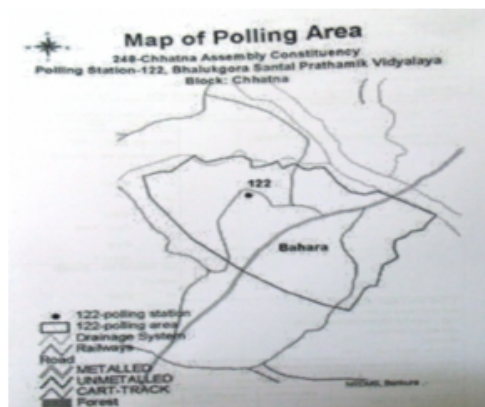

Nazri Naksha