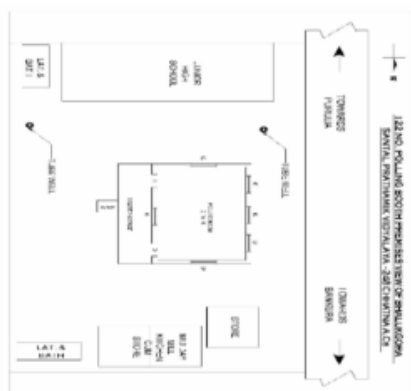

নির্বাচক নিবন্ধন আধিকারিকের স্বাক্ষর

Nazri Naksha

Google Map View

Polling Station Building Front View

Polling Station Front View

Cad View

Key MAP View

1 নাম : মৌমিতা কুণ্ডু (কর) স্বামীর নাম: অনুপম কর বাড়ির নং : n0145 বয়স : 27 লিঙ্গ : মহিলা	RNG1906387 ফটো উপলব্ধ	2 নাম : বনশ্রী কুণ্ডু (কর) স্বামীর নাম: কৃষ্ণপদ কর বাড়ির নং : এন0000 বয়স : 33 লিঙ্গ : মহিলা	RNG1536812 ফটো উপলব্ধ	3 নাম : রাখী কুণ্ডু স্বামীর নাম: জয়ন্ত কুণ্ডু বাড়ির নং : N0055 বয়স : 29 লিঙ্গ : মহিলা	RNG2118412 ফটো উপলব্ধ
4 নাম : হলধর কুণ্ডু পিতার নাম: সুবল কুণ্ডু বাড়ির নং : n0058 বয়স : 52 লিঙ্গ : পুরুষ	RNG2341048 ফটো উপলব্ধ	5 নাম : সুমন কুণ্ডু পিতার নাম: ইপন কুণ্ডু বাড়ির নং : এন0057 বয়স : 21 লিঙ্গ : পুরুষ	RNG2386555 ফটো উপলব্ধ	6 নাম : বিশ্বজিত কুণ্ডু পিতার নাম: হলধর কুণ্ডু বাড়ির নং : এন0058 বয়স : 21 লিঙ্গ : পুরুষ	RNG2386472 ফটো উপলব্ধ
7 নাম : কেনারাম কুণ্ডু পিতার নাম: গগন কুণ্ডু বাড়ির নং : n0056 বয়স : 55 লিঙ্গ : পুরুষ	RNG2429892 ফটো উপলব্ধ	8 নাম : স্বপন কুণ্ডু পিতার নাম: মহাদেব কুণ্ডু বাড়ির নং : n0055 বয়স : 58 লিঙ্গ : পুরুষ	RNG2098770 ফটো উপলব্ধ	9 নাম : রিম্পা কুণ্ডু পিতার নাম: স্বপন কুণ্ডু বাড়ির নং : N0055 বয়স : 25 লিঙ্গ : মহিলা	RNG2118107 ফটো উপলব্ধ
10 নাম : সুচিত্রা কুণ্ডু স্বামীর নাম: ইপন কুণ্ডু বাড়ির নং : n0057 বয়স : 47 লিঙ্গ : মহিলা	FRY2615094 ফটো উপলব্ধ	11 নাম : সুমন্ত কুণ্ডু পিতার নাম: জিতেন কুণ্ডু বাড়ির নং : n0055 বয়স : 35 লিঙ্গ : পুরুষ	RNG1276302 ফটো উপলব্ধ	12 নাম : জয়ন্ত কুণ্ডু পিতার নাম: জিতেন কুণ্ডু বাড়ির নং : n0055 বয়স : 40 লিঙ্গ : পুরুষ	FRY2614584 ফটো উপলব্ধ
13 নাম : অনজনা কুণ্ডু স্বামীর নাম: জীতেন কুণ্ডু বাড়ির নং : এন1623 বয়স : 64 লিঙ্গ : মহিলা	RNG2565570 ফটো উপলব্ধ	14 নাম : জীতেন কুণ্ডু পিতার নাম: রুইদাস কুণ্ডু বাড়ির নং : n0055 বয়স : 69 লিঙ্গ : পুরুষ	WB/35/248/516512 ফটো উপলব্ধ	15 নাম : আনন্দ ময় কুণ্ডু পিতার নাম: মহাদেব কুণ্ডু বাড়ির নং : n0003 বয়স : 45 লিঙ্গ : পুরুষ	FRY1350826 ফটো উপলব্ধ
16 নাম : বেদানা কুণ্ডু স্বামীর নাম: মহাদেব কুণ্ডু বাড়ির নং : n0003 বয়স : 71 লিঙ্গ : মহিলা	WB/35/248/516492 ফটো উপলব্ধ	17 নাম : বেলা কুণ্ডু স্বামীর নাম: কাশীনাথ কুণ্ডু বাড়ির নং : n0059 বয়স : 76 লিঙ্গ : মহিলা	WB/35/248/516645 ফটো উপলব্ধ	18 নাম : রুমা কুণ্ডু স্বামীর নাম: হলধর কুণ্ডু বাড়ির নং : n0058 বয়স : 40 লিঙ্গ : মহিলা	FRY2614543 ফটো উপলব্ধ
19 নাম : সুলেখা মুসিব (কুণ্ডু) স্বামীর নাম: জলধর কুণ্ডু বাড়ির নং : n0058 বয়স : 33 লিঙ্গ : মহিলা	RNG1451400 ফটো উপলব্ধ	20 নাম : জলধর কুণ্ডু পিতার নাম: সুবল কুণ্ডু বাড়ির নং : n0058 বয়স : 46 লিঙ্গ : পুরুষ	FRY2377984 ফটো উপলব্ধ	21 নাম : সন্ধ্যা কুণ্ডু স্বামীর নাম: সুবল কুণ্ডু বাড়ির নং : n0058 বয়স : 69 লিঙ্গ : মহিলা	WB/35/248/516106 ফটো উপলব্ধ
22 নাম : নেপাল কুণ্ডু পিতার নাম: রাসবিহারী কুণ্ডু বাড়ির নং : n0054 বয়স : 42 লিঙ্গ : পুরুষ	FRY2377935 ফটো উপলব্ধ	23 নাম : মঞ্জুরী কুণ্ডু স্বামীর নাম: গোপাল কুণ্ডু বাড়ির নং : n0054 বয়স : 32 লিঙ্গ : মহিলা	RNG1451491 ফটো উপলব্ধ	24 নাম : রুম্পা কুণ্ডু স্বামীর নাম: কার্তিক কুণ্ডু বাড়ির নং : n0002 বয়স : 36 লিঙ্গ : মহিলা	RNG0502054 ফটো উপলব্ধ
25 নাম : কার্তিক কুণ্ডু পিতার নাম: বিশ্বনাথ কুণ্ডু বাড়ির নং : n0002 বয়স : 50 লিঙ্গ : পুরুষ	FRY2377968 ফটো উপলব্ধ	26 নাম : রাসবিহারী কুণ্ডু পিতার নাম: রুইদাস কুণ্ডু বাড়ির নং : n0054 বয়স : 79 লিঙ্গ : পুরুষ	WB/35/248/516473 ফটো উপলব্ধ	27 নাম : প্রতিমা কুণ্ডু স্বামীর নাম: রাসবিহারী কুণ্ডু বাড়ির নং : n0054 বয়স : 66 লিঙ্গ : মহিলা	WB/35/248/516390 ফটো উপলব্ধ
28 নাম : গোপাল কুণ্ডু পিতার নাম: রাসবিহারী কুণ্ডু বাড়ির নং : n0054 বয়স : 46 লিঙ্গ : পুরুষ	FRY2377927 ফটো উপলব্ধ	29 নাম : সুস্মিতা কুণ্ডু পিতার নাম: স্বপন কুণ্ডু বাড়ির নং : এন0055 বয়স : 31 লিঙ্গ : মহিলা	RNG1537141 ফটো উপলব্ধ	30 নাম : শান্তনু কুণ্ডু পিতার নাম: স্বপন কুণ্ডু বাড়ির নং : এন0055 বয়স : 20 লিঙ্গ : পুরুষ	RNG2467132 ফটো উপলব্ধ