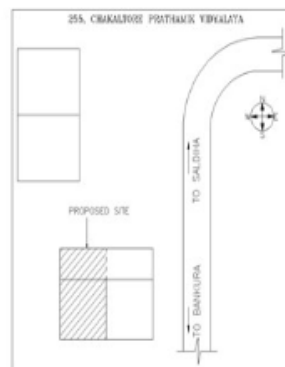

নির্বাচক নিবন্ধন আধিকারিকের স্বাক্ষর

Nazri Naksha

Google Map View

Polling Station Building Front View

Polling Station Front View

Cad View

Key MAP View

1	WB/35/248/363389	নাম : বাবলুদাস অধিকারী পিতার নাম: হরিদাস অধিকারী বাড়ির নং : 40 বয়স : 59 লিঙ্গ : পুরুষ	ফটো উপলব্ধ	2	WB/35/248/363235	নাম : কনকলতা অধিকারী স্বামীর নাম: বাবলুদাস অধিকারী বাড়ির নং : n0040 বয়স : 55 লিঙ্গ : মহিলা	ফটো উপলব্ধ	3	FRY1211234	নাম : বিশ্বনাথ দাস অধিকারী পিতার নাম: হরিদাস অধিকারী বাড়ির নং : n0041 বয়স : 56 লিঙ্গ : পুরুষ	ফটো উপলব্ধ
4	FRY1392216	নাম : বুলা দাস অধিকারী স্বামীর নাম: বিশ্বনাথ দাস অধিকারী বাড়ির নং : n0041 বয়স : 52 লিঙ্গ : মহিলা	ফটো উপলব্ধ	5	RNG2010940	নাম : সৌরভ দাস অধিকারী পিতার নাম: বিশ্বনাথ দাস অধিকারী বাড়ির নং : এন0041 বয়স : 25 লিঙ্গ : পুরুষ	ফটো উপলব্ধ	6	RNG2210292	নাম : শম্পা দাস অধিকারী পিতার নাম: বিশ্বনাথ দাস অধিকারী বাড়ির নং : এন0041 বয়স : 28 লিঙ্গ : মহিলা	ফটো উপলব্ধ
7	RNG2210409	নাম : পিউ কুণ্ডু পিতার নাম: তারাপদ কুণ্ডু বাড়ির নং : এন0217 বয়স : 24 লিঙ্গ : মহিলা	ফটো উপলব্ধ	8	RNG2178143	নাম : সোমনাথ কুণ্ডু পিতার নাম: আনন্দ মোহন কুণ্ডু বাড়ির নং : n0250 বয়স : 26 লিঙ্গ : পুরুষ	ফটো উপলব্ধ	9	RNG2010825	নাম : ভোলানাথ কুণ্ডু পিতার নাম: শিবদাস কুণ্ডু বাড়ির নং : এন0149 বয়স : 26 লিঙ্গ : পুরুষ	ফটো উপলব্ধ
10	RNG1870302	নাম : সুচিত্রা কর্মকার স্বামীর নাম: শঙ্কর কর্মকার বাড়ির নং : n0239 বয়স : 33 লিঙ্গ : মহিলা	ফটো উপলব্ধ	11	RNG1822782	নাম : উজ্জ্বল কর্মকার পিতার নাম: ভক্তিপদ কর্মকার বাড়ির নং : n0229 বয়স : 29 লিঙ্গ : পুরুষ	ফটো উপলব্ধ	12	RNG1283662	নাম : শঙ্কর কর্মকার পিতার নাম: ভক্ত কর্মকার বাড়ির নং : n0226 বয়স : 36 লিঙ্গ : পুরুষ	ফটো উপলব্ধ
13	WB/35/248/405290	নাম : সনকা কর্মকার স্বামীর নাম: ভক্তিপদ কর্মকার বাড়ির নং : n0227 বয়স : 59 লিঙ্গ : মহিলা	ফটো উপলব্ধ	14	WB/35/248/405296	নাম : ভক্তিপদ কর্মকার পিতার নাম: সুবল কর্মকার বাড়ির নং : n0229 বয়স : 63 লিঙ্গ : পুরুষ	ফটো উপলব্ধ	15	FRY1974559	নাম : সৃষ্টিধর কালিন্দী পিতার নাম: ভূতনাথ কালিন্দী বাড়ির নং : n0073 বয়স : 60 লিঙ্গ : পুরুষ	ফটো উপলব্ধ
16	WB/35/248/363312	নাম : ভাদুবালা কালিন্দী স্বামীর নাম: সৃষ্টিধর কালিন্দী বাড়ির নং : n0073 বয়স : 52 লিঙ্গ : মহিলা	ফটো উপলব্ধ	17	RNG1749787	নাম : চম্পা কালিন্দী পিতার নাম: রাবন বাদ্যকর বাড়ির নং : এন0073 বয়স : 29 লিঙ্গ : মহিলা	ফটো উপলব্ধ	18	FRY2300770	নাম : মনেশ কালিন্দী পিতার নাম: পাকু কালিন্দী বাড়ির নং : n0078 বয়স : 39 লিঙ্গ : পুরুষ	ফটো উপলব্ধ
19	FRY2298628	নাম : জয়দেব কালিন্দী পিতার নাম: পাকু কালিন্দী বাড়ির নং : n0078 বয়স : 40 লিঙ্গ : পুরুষ	ফটো উপলব্ধ	20	RNG1451608	নাম : রাজু কালিন্দী পিতার নাম: পাকু কালিন্দী বাড়ির নং : n0078 বয়স : 36 লিঙ্গ : পুরুষ	ফটো উপলব্ধ	21	RNG1822808	নাম : বাবন কালিন্দী পিতার নাম: সৃষ্টিধর কালিন্দী বাড়ির নং : n0073 বয়স : 28 লিঙ্গ : পুরুষ	ফটো উপলব্ধ
22	RNG1980507	নাম : জ্যোৎস্না কালিন্দী স্বামীর নাম: মনেশ কালিন্দী বাড়ির নং : n0078 বয়স : 28 লিঙ্গ : মহিলা	ফটো উপলব্ধ	23	RNG2010916	নাম : কৃষ্ণা কালিন্দী পিতার নাম: পাকু কালিন্দী বাড়ির নং : এন0078 বয়স : 30 লিঙ্গ : পুরুষ	ফটো উপলব্ধ	24	RNG2463578	নাম : অর্চনা কালিন্দী স্বামীর নাম: কৃষ্ণ কালিন্দী বাড়ির নং : এন0078 বয়স : 28 লিঙ্গ : মহিলা	ফটো উপলব্ধ
25	RNG1984863	নাম : বাহাদুর কালিন্দী পিতার নাম: সৃষ্টিধর কালিন্দী বাড়ির নং : n0073 বয়স : 27 লিঙ্গ : পুরুষ	ফটো উপলব্ধ	26	RNG2115822	নাম : বাপ্পা কালিন্দী পিতার নাম: দিলীপ কালিন্দী বাড়ির নং : N0075 বয়স : 25 লিঙ্গ : পুরুষ	ফটো উপলব্ধ	27	RNG1917137	নাম : মানু কালিন্দী পিতার নাম: ফটিক কালিন্দী বাড়ির নং : n0076 বয়স : 27 লিঙ্গ : পুরুষ	ফটো উপলব্ধ
28	RNG1917061	নাম : রামু কালিন্দী পিতার নাম: সুভাষ কালিন্দী বাড়ির নং : n0077 বয়স : 27 লিঙ্গ : পুরুষ	ফটো উপলব্ধ	29	RNG2210698	নাম : জকর কালিন্দী পিতার নাম: ভোলানাথ কালিন্দী বাড়ির নং : এন0074 বয়স : 65 লিঙ্গ : পুরুষ	ফটো উপলব্ধ	30	RNG2340578	নাম : করুণা কালিন্দী স্বামীর নাম: কালিপদ কালিন্দী বাড়ির নং : n0072 বয়স : 69 লিঙ্গ : মহিলা	ফটো উপলব্ধ