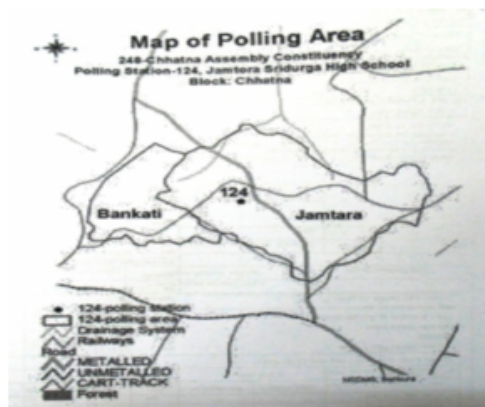

Nazri Naksha