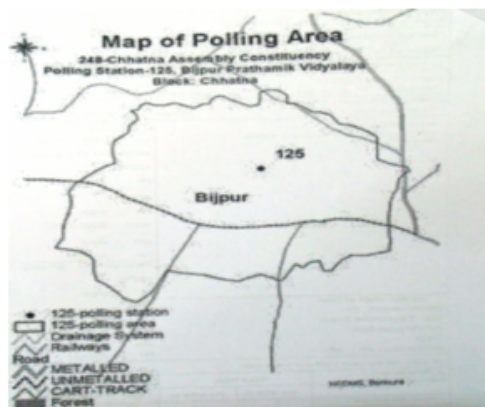

Nazri Naksha