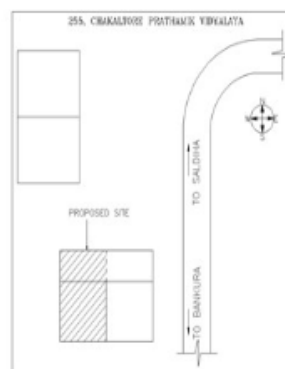

নির্বাচক নিবন্ধন আধিকারিকের স্বাক্ষর

Nazri Naksha

Google Map View

Polling Station Building Front View

Polling Station Front View

Cad View

Key MAP View

| | | | | | |
|---|--------------------------------|---|--------------------------------|--|--------------------------------|
| 1 নাম : শ্যামলা মুর্মু স্বামীর নাম: বৈদ্যনাথ মুর্মু বাড়ির নং : n0104 বয়স : 67 লিঙ্গ : মহিলা | RNG2059764 ফটো উপলব্ধ | 2 নাম : বিপ্লব মুর্মু পিতার নাম: বৈদ্যনাথ মুর্মু বাড়ির নং : n0104 বয়স : 42 লিঙ্গ : পুরুষ | FRY2300226 ফটো উপলব্ধ | 3 নাম : নিত্যানন্দ দে পিতার নাম: মদনমোহন দে বাড়ির নং : n0108 বয়স : 46 লিঙ্গ : পুরুষ | FRY2300101 ফটো উপলব্ধ |
| 4 নাম : শম্পা দে স্বামীর নাম: নিত্যানন্দ দে বাড়ির নং : n0108 বয়স : 29 লিঙ্গ : মহিলা | RNG1750090 ফটো উপলব্ধ | 5 নাম : অসীম দে পিতার নাম: নিরঞ্জন দে বাড়ির নং : n0109 বয়স : 39 লিঙ্গ : পুরুষ | FRY2645174 ফটো উপলব্ধ | 6 নাম : তারাপদ দে পিতার নাম: সুবলচন্দ্র দে বাড়ির নং : n0110 বয়স : 60 লিঙ্গ : পুরুষ | WB/35/248/366163 ফটো উপলব্ধ |
| 7 নাম : গৌরঙ্গ দে পিতার নাম: তারাপদ দে বাড়ির নং : n0110 বয়স : 29 লিঙ্গ : পুরুষ | RNG1750132 ফটো উপলব্ধ | 8 নাম : নন্দরানী দে স্বামীর নাম: বঙ্কিম চন্দ্র দে বাড়ির নং : n0111 বয়স : 59 লিঙ্গ : মহিলা | RNG2059814 ফটো উপলব্ধ | 9 নাম : পরেশনাথ দে পিতার নাম: সুবলচন্দ্র দে বাড়ির নং : n0110 বয়স : 58 লিঙ্গ : পুরুষ | WB/35/248/366424 ফটো উপলব্ধ |
| 10 নাম : নমিতা দে স্বামীর নাম: তারাপদ দে বাড়ির নং : n0110 বয়স : 55 লিঙ্গ : মহিলা | WB/35/248/366566 ফটো উপলব্ধ | 11 নাম : স্বর্ণা দে স্বামীর নাম: অসীম দে বাড়ির নং : n0109 বয়স : 34 লিঙ্গ : মহিলা | RNG1537943 ফটো উপলব্ধ | 12 নাম : উমারানী দে স্বামীর নাম: নিরঞ্জন দে বাড়ির নং : n0109 বয়স : 77 লিঙ্গ : মহিলা | WB/35/248/366477 ফটো উপলব্ধ |
| 13 নাম : গীতারানী দে স্বামীর নাম: মদনমোহন দে বাড়ির নং : n0108 বয়স : 66 লিঙ্গ : মহিলা | WB/35/248/366487 ফটো উপলব্ধ | 14 নাম : সুচিত্রা দে স্বামীর নাম: পরেশনাথ দে বাড়ির নং : n0110 বয়স : 42 লিঙ্গ : মহিলা | FRY1975671 ফটো উপলব্ধ | 15 নাম : উজ্জ্বল দে পিতার নাম: তারাপদ দে বাড়ির নং : এন1110 বয়স : 25 লিঙ্গ : পুরুষ | RNG2011419 ফটো উপলব্ধ |
| 16 নাম : কৃষ্ণ পদ দে পিতার নাম: পরেশনাথ দে বাড়ির নং : এন0110 বয়স : 23 লিঙ্গ : পুরুষ | RNG2211266 ফটো উপলব্ধ | 17 নাম : জয়িতা দে পিতার নাম: পরেশনাথ দে বাড়ির নং : 28 বয়স : 21 লিঙ্গ : মহিলা | RNG2492411 ফটো উপলব্ধ | 18 নাম : ভগীরথ দে পিতার নাম: বঙ্কিম চন্দ্র দে বাড়ির নং : n0111 বয়স : 35 লিঙ্গ : পুরুষ | RNG1277797 ফটো উপলব্ধ |
| 19 নাম : কার্তিক পাত্র পিতার নাম: শশধর পাত্র বাড়ির নং : এন000 বয়স : 28 লিঙ্গ : পুরুষ | RNG1648161 ফটো উপলব্ধ | 20 নাম : চন্ডীদাস পাত্র পিতার নাম: শশধর পাত্র বাড়ির নং : n0004 বয়স : 33 লিঙ্গ : পুরুষ | RNG1277805 ফটো উপলব্ধ | 21 নাম : শশধর পাত্র পিতার নাম: মদন পাত্র বাড়ির নং : n0004 বয়স : 63 লিঙ্গ : পুরুষ | WB/35/248/366495 ফটো উপলব্ধ |
| 22 নাম : চিকদানা পাত্র স্বামীর নাম: শশধর পাত্র বাড়ির নং : n0004 বয়স : 53 লিঙ্গ : মহিলা | FRY0562314 ফটো উপলব্ধ | 23 নাম : মমতা বাউরী স্বামীর নাম: জিতেন বাউরী বাড়ির নং : n0064 বয়স : 32 লিঙ্গ : মহিলা | RNG1538008 ফটো উপলব্ধ | 24 নাম : কার্তিক চন্দ্র মণ্ডল পিতার নাম: সুনীল কুমার মণ্ডল বাড়ির নং : n0064 বয়স : 36 লিঙ্গ : পুরুষ | RNG0513796 ফটো উপলব্ধ |
| 25 নাম : মিতন বাউরী পিতার নাম: জগন্নাথ বাউরী বাড়ির নং : n0064 বয়স : 29 লিঙ্গ : পুরুষ | RNG1750140 ফটো উপলব্ধ | 26 নাম : সুনীল বাউরী পিতার নাম: গতিলাল বাউরী বাড়ির নং : n0065 বয়স : 50 লিঙ্গ : পুরুষ | WB/35/248/366154 ফটো উপলব্ধ | 27 নাম : পূর্ণিমা বাউরী স্বামীর নাম: সুনীল বাউরী বাড়ির নং : n0065 বয়স : 44 লিঙ্গ : মহিলা | FRY2604767 ফটো উপলব্ধ |
| 28 নাম : শত্ৰু বাউরী মায়ের নাম: ললী বাউরী বাড়ির নং : n0065 বয়স : 38 লিঙ্গ : পুরুষ | FRY2604775 ফটো উপলব্ধ | 29 নাম : শান্তিময় বাউরী পিতার নাম: বিভূতি বাউরী বাড়ির নং : n0093 বয়স : 54 লিঙ্গ : পুরুষ | WB/35/248/366293 ফটো উপলব্ধ | 30 নাম : মালতী বাউরী স্বামীর নাম: ভরত বাউরী বাড়ির নং : n0102 বয়স : 66 লিঙ্গ : মহিলা | WB/35/248/366121 ফটো উপলব্ধ |