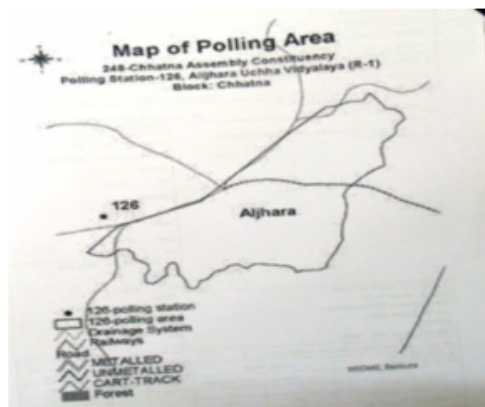

Nazri Naksha