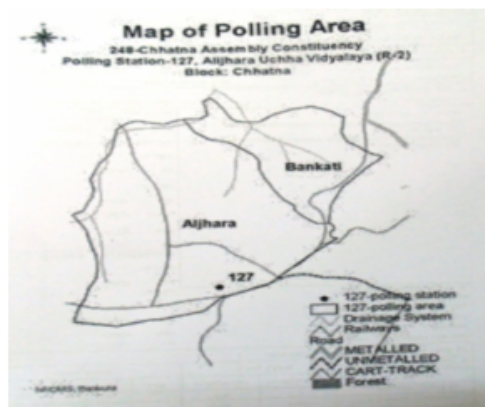

Nazri Naksha