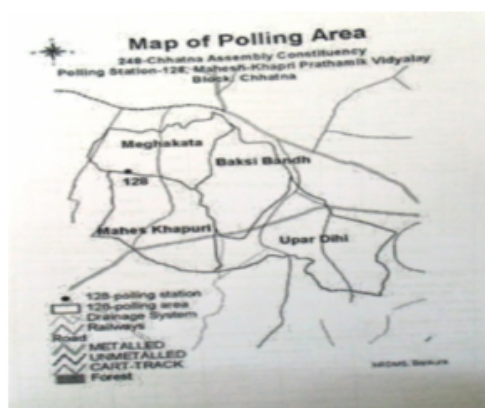

Nazri Naksha