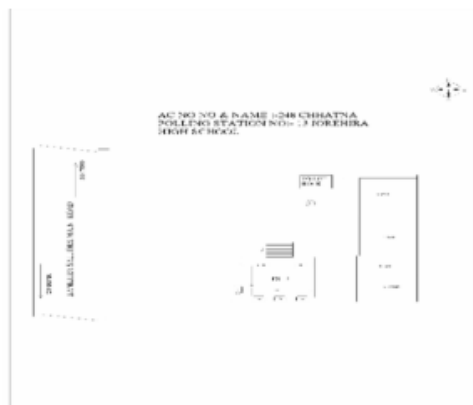

নির্বাচক নিবন্ধন আধিকারিকের স্বাক্ষর

Nazri Naksha

Google Map View

Polling Station Building Front View

Polling Station Front View

Cad View

Key MAP View

1 নাম : মিনু সাউ স্বামীর নাম: অনন্ত সাউ বাড়ির নং : n0015 বয়স : 35 লিঙ্গ : মহিলা	RNG1895713 ফটো উপলব্ধ	2 নাম : সুমন আচার্য্য পিতার নাম: মিলন আচার্য্য বাড়ির নং : N00147 বয়স : 24 লিঙ্গ : পুরুষ	RNG2119030 ফটো উপলব্ধ	3 নাম : অনন্ত সাউ মায়ের নাম: কমলা সাউ বাড়ির নং : n0015 বয়স : 41 লিঙ্গ : পুরুষ	RNG0049577 ফটো উপলব্ধ
4 নাম : অনিতা সাউ স্বামীর নাম: মোহনলাল সাউ বাড়ির নং : n0015 বয়স : 41 লিঙ্গ : মহিলা	FRY2205664 ফটো উপলব্ধ	5 নাম : বিকাশ আচার্য্য পিতার নাম: কিরীটি আচার্য্য বাড়ির নং : n0015 বয়স : 53 লিঙ্গ : পুরুষ	WB/35/248/180171 ফটো উপলব্ধ	6 নাম : শ্যামলী আচার্য্য স্বামীর নাম: বিকাশ আচার্য্য বাড়ির নং : n0015 বয়স : 39 লিঙ্গ : মহিলা	RNG1178664 ফটো উপলব্ধ
7 নাম : মাধব সাউ পিতার নাম: গুণধর সাউ বাড়ির নং : n0015 বয়স : 48 লিঙ্গ : পুরুষ	FRY1241629 ফটো উপলব্ধ	8 নাম : পূর্ণিমা সাউ স্বামীর নাম: মাধব সাউ বাড়ির নং : n0015 বয়স : 42 লিঙ্গ : মহিলা	RNG0049593 ফটো উপলব্ধ	9 নাম : স্বজু আচার্য্য পিতার নাম: পান্নালাল আচার্য্য বাড়ির নং : এন0025 বয়স : 25 লিঙ্গ : পুরুষ	RNG2006872 ফটো উপলব্ধ
10 নাম : দীপ আচার্য্য পিতার নাম: নিত্যানন্দ আচার্য্য বাড়ির নং : এন0154 বয়স : 25 লিঙ্গ : পুরুষ	RNG2006880 ফটো উপলব্ধ	11 নাম : সুধা ব্যানার্জী স্বামীর নাম: তারকনাথ ব্যানার্জী বাড়ির নং : এন0082 বয়স : 24 লিঙ্গ : মহিলা	RNG2119212 ফটো উপলব্ধ	12 নাম : মোহনলাল সাউ পিতার নাম: বিশ্বনাথ সাউ বাড়ির নং : n0015 বয়স : 52 লিঙ্গ : পুরুষ	WB/35/248/180197 ফটো উপলব্ধ
13 নাম : অর্ক আচার্য্য পিতার নাম: বিকাশ আচার্য্য বাড়ির নং : কুলাডাবর বয়স : 20 লিঙ্গ : পুরুষ	RNG2495745 ফটো উপলব্ধ	14 নাম : চঞ্চল আচার্য্য পিতার নাম: সুকুমার আচার্য্য বাড়ির নং : n0198 বয়স : 26 লিঙ্গ : পুরুষ	RNG1943067 ফটো উপলব্ধ	15 নাম : প্রেয়সী আচার্য্য পিতার নাম: সৌতম আচার্য্য বাড়ির নং : n0150 বয়স : 26 লিঙ্গ : মহিলা	RNG1943026 ফটো উপলব্ধ
16 নাম : গৌতম আশ পিতার নাম: জিতেন আশ বাড়ির নং : n0046 বয়স : 56 লিঙ্গ : পুরুষ	WB/35/248/180332 ফটো উপলব্ধ	17 নাম : অর্চনা আশ স্বামীর নাম: গৌতম আশ বাড়ির নং : n0046 বয়স : 44 লিঙ্গ : মহিলা	FRY2204915 ফটো উপলব্ধ	18 নাম : তনুশ্রী আশ পিতার নাম: গৌতম আশ বাড়ির নং : N0046 বয়স : 24 লিঙ্গ : মহিলা	RNG2118487 ফটো উপলব্ধ
19 নাম : অমিত কুণ্ডু পিতার নাম: উদয় কুমার কুণ্ডু বাড়ির নং : এন0041 বয়স : 23 লিঙ্গ : পুরুষ	RNG2179547 ফটো উপলব্ধ	20 নাম : অশোক কুমার কুণ্ডু পিতার নাম: শঙ্করলাল কুণ্ডু বাড়ির নং : n0038 বয়স : 76 লিঙ্গ : পুরুষ	WB/35/248/180261 ফটো উপলব্ধ	21 নাম : সুভদ্রা কুণ্ডু স্বামীর নাম: অশোক কুমার কুণ্ডু বাড়ির নং : n0038 বয়স : 65 লিঙ্গ : মহিলা	WB/35/248/180339 ফটো উপলব্ধ
22 নাম : বাবন কুণ্ডু পিতার নাম: অশোক কুমার কুণ্ডু বাড়ির নং : n0038 বয়স : 41 লিঙ্গ : পুরুষ	FRY2096709 ফটো উপলব্ধ	23 নাম : দিলীপ কুণ্ডু পিতার নাম: শঙ্করলাল কুণ্ডু বাড়ির নং : n0038 বয়স : 65 লিঙ্গ : পুরুষ	WB/35/248/180459 ফটো উপলব্ধ	24 নাম : সুমিত্রা কুণ্ডু স্বামীর নাম: দিলীপ কুণ্ডু বাড়ির নং : n0038 বয়স : 59 লিঙ্গ : মহিলা	FRY1240423 ফটো উপলব্ধ
25 নাম : সানু কুন্ডু পিতার নাম: দিলীপ কুন্ডু বাড়ির নং : n0038 বয়স : 29 লিঙ্গ : পুরুষ	RNG1720457 ফটো উপলব্ধ	26 নাম : বিশাখা কুণ্ডু স্বামীর নাম: সুবল কুণ্ডু বাড়ির নং : n0039 বয়স : 88 লিঙ্গ : মহিলা	WB/35/248/180011 ফটো উপলব্ধ	27 নাম : দুলাল কুণ্ডু পিতার নাম: কমলাকান্ত কুণ্ডু বাড়ির নং : n0040 বয়স : 56 লিঙ্গ : পুরুষ	WB/35/248/180489 ফটো উপলব্ধ
28 নাম : প্রহ্লাদ কুণ্ডু পিতার নাম: কমলাকান্ত কুণ্ডু বাড়ির নং : n0040 বয়স : 52 লিঙ্গ : পুরুষ	WB/35/248/180463 ফটো উপলব্ধ	29 নাম : দীপালী কুন্ডু স্বামীর নাম: দুলাল কুন্ডু বাড়ির নং : n0040 বয়স : 46 লিঙ্গ : মহিলা	FRY1240894 ফটো উপলব্ধ	30 নাম : সরস্বতী কুন্ডু স্বামীর নাম: প্রহ্লাদ কুন্ডু বাড়ির নং : n0040 বয়স : 43 লিঙ্গ : মহিলা	FRY2438646 ফটো উপলব্ধ