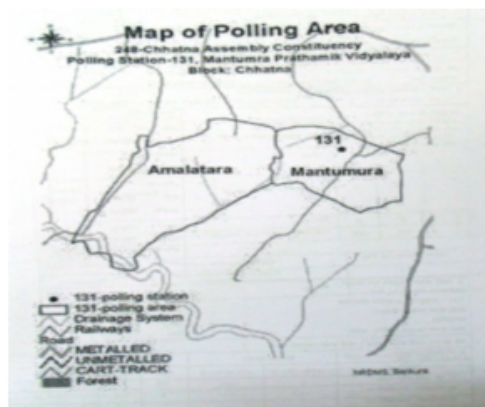

Nazri Naksha