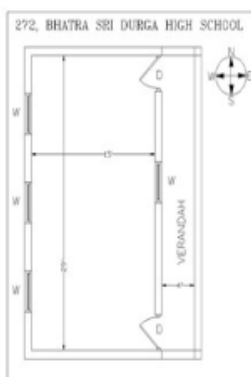

নির্বাচক নিবন্ধন আধিকারিকের স্বাক্ষর

Nazri Naksha

Google Map View

Polling Station Building Front View

Polling Station Front View

Cad View

Key MAP View

বিধানসভা নির্বাচনকেন্দ্রের নং, নাম : 248-ছাত্তনা
ভাগ নং, নাম : 1-আমলা তোড়া, পোঃ-মনতুমড়া