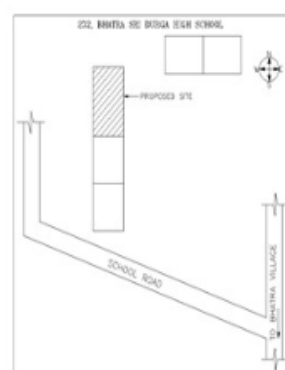

নির্বাচক নিবন্ধন আধিকারিকের স্বাক্ষর

Nazri Naksha

Google Map View

Polling Station Building Front View

Polling Station Front View

Cad View

Key MAP View

বিধানসভা নির্বাচনকেন্দ্রের নং, নাম : 248-ছাত্তনা
ভাগ নং, নাম : 1-আমলা তোড়া, পোঃ-মনতুমড়া